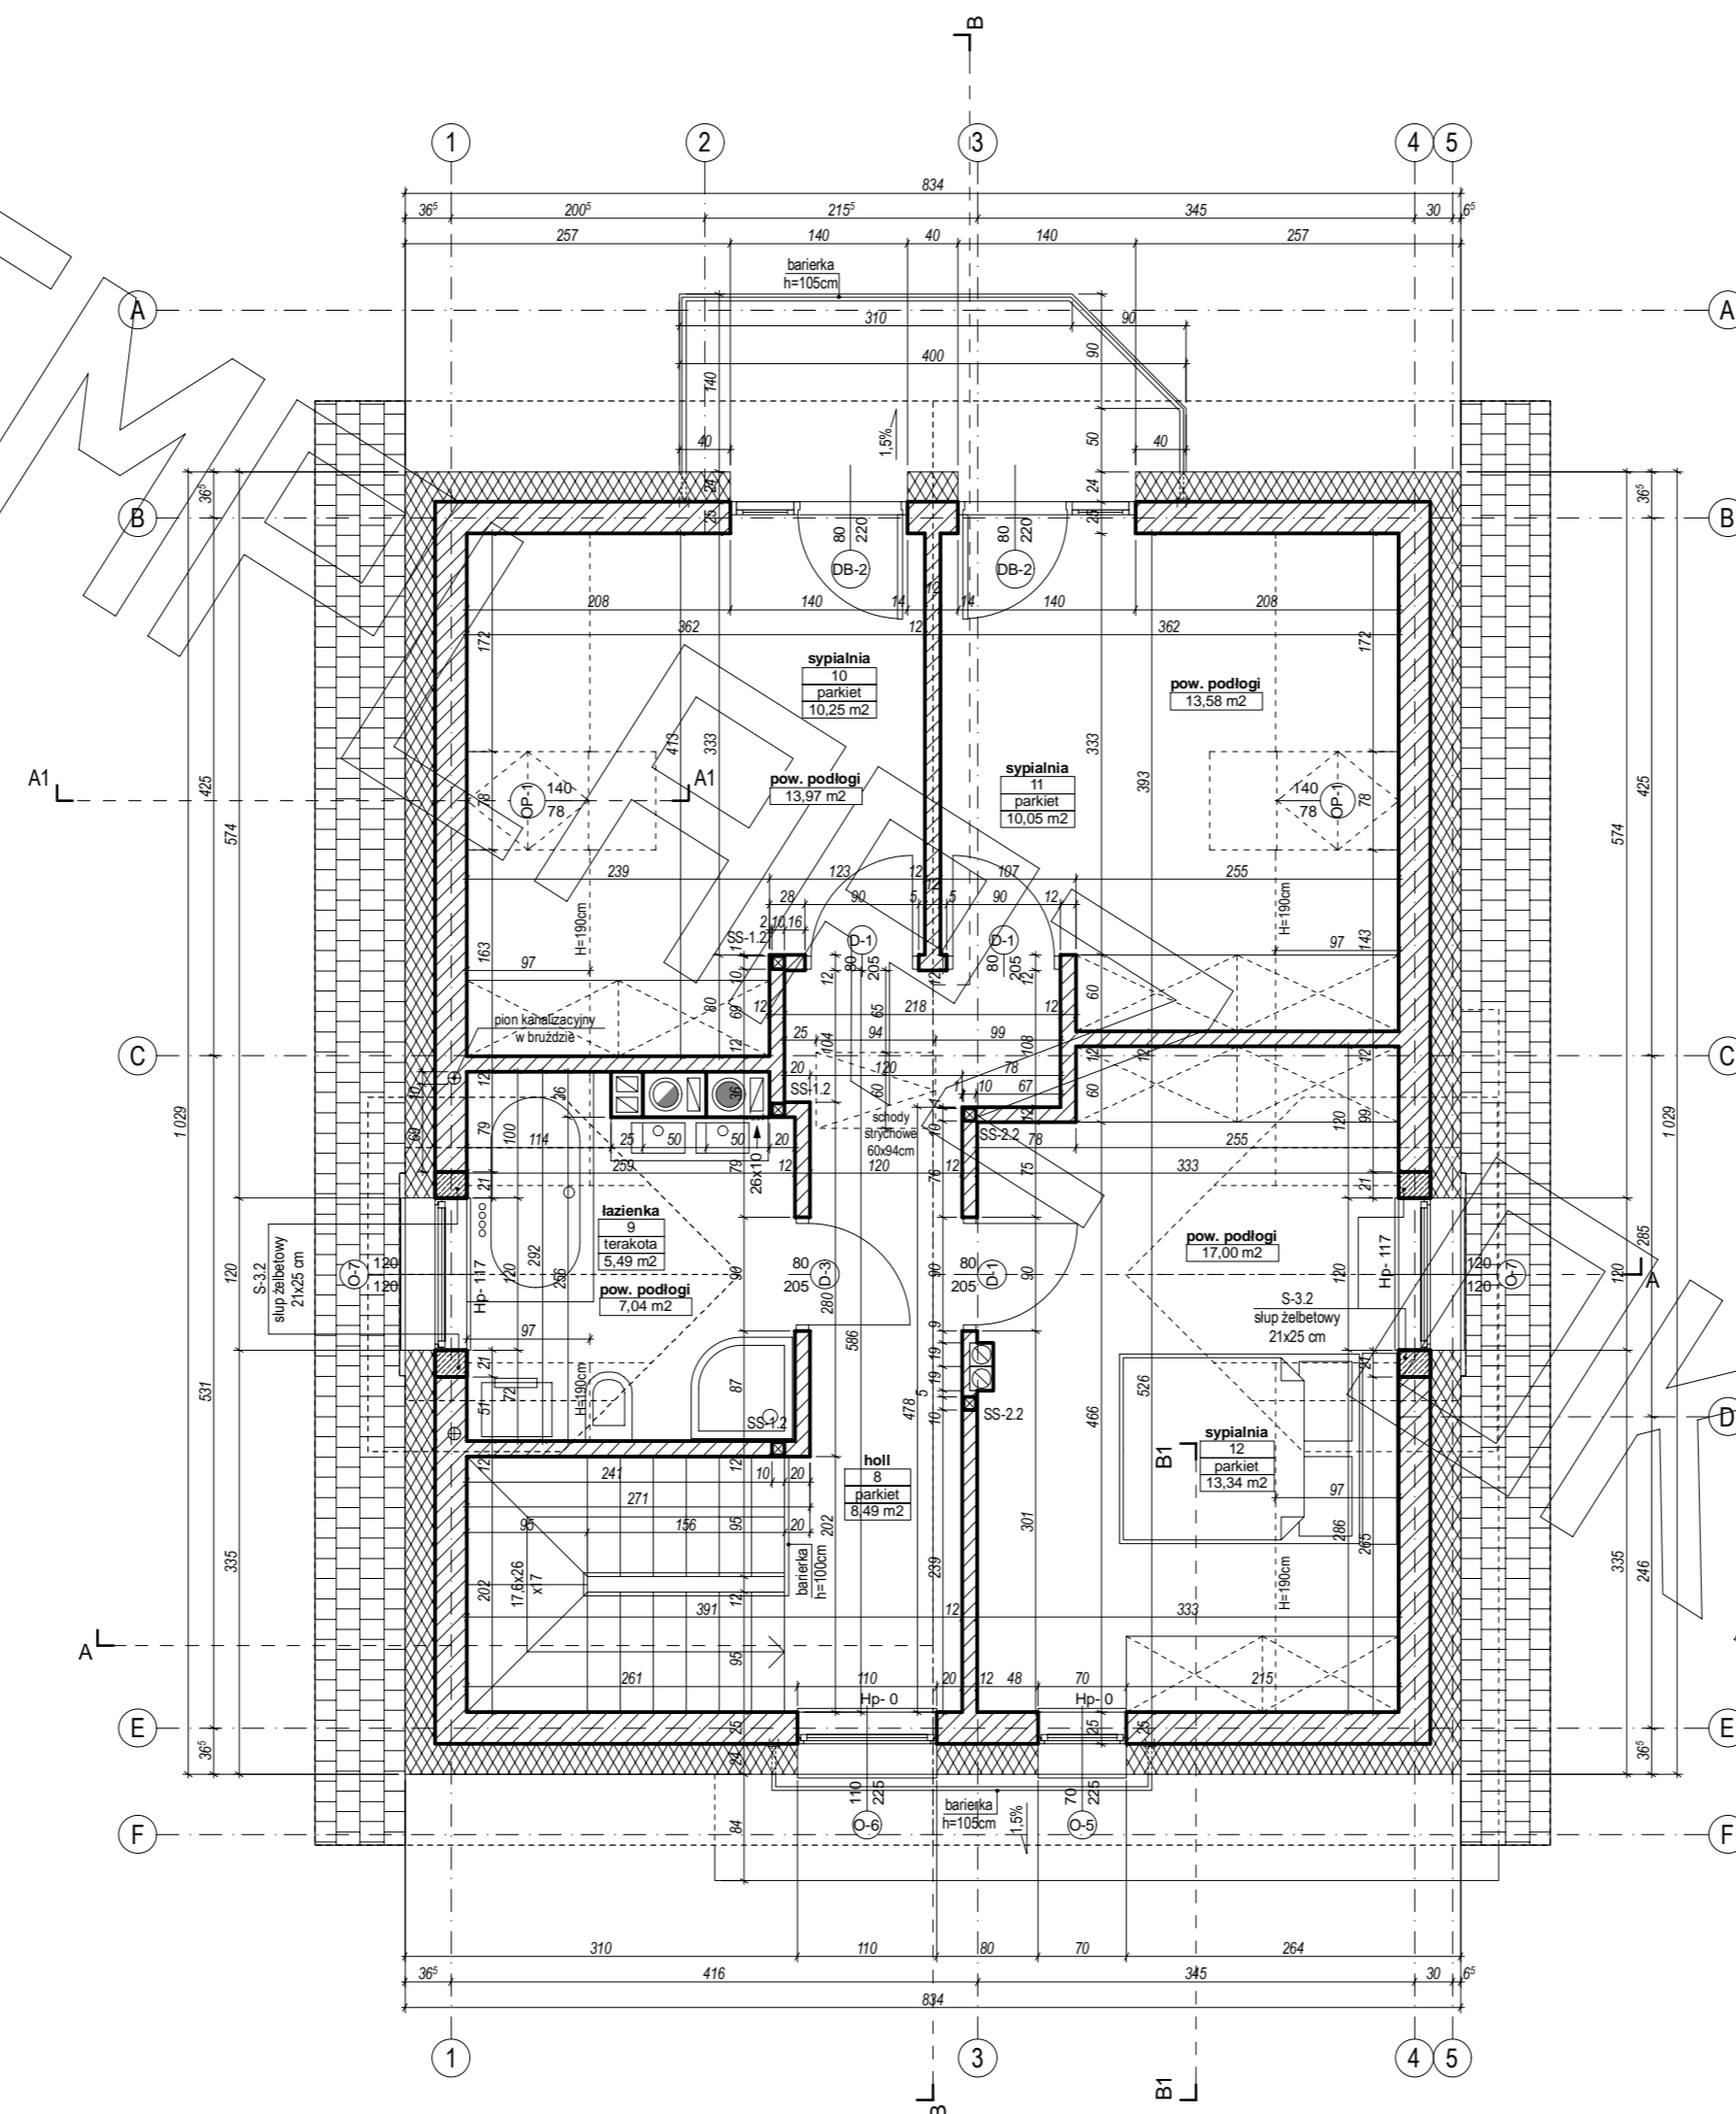

RZUT PARTERU

RZUT PODDASZA

PRZEKRÓJ

Przedstawiony rysunek jest chroniony prawem autorskim firmy MG PROJEKT
 03-112 Warszawa ul.Uczniowska tel. (22) 676-66-83 fax (22) 676-66-82 mob. 600-392-884

ELEWACJE