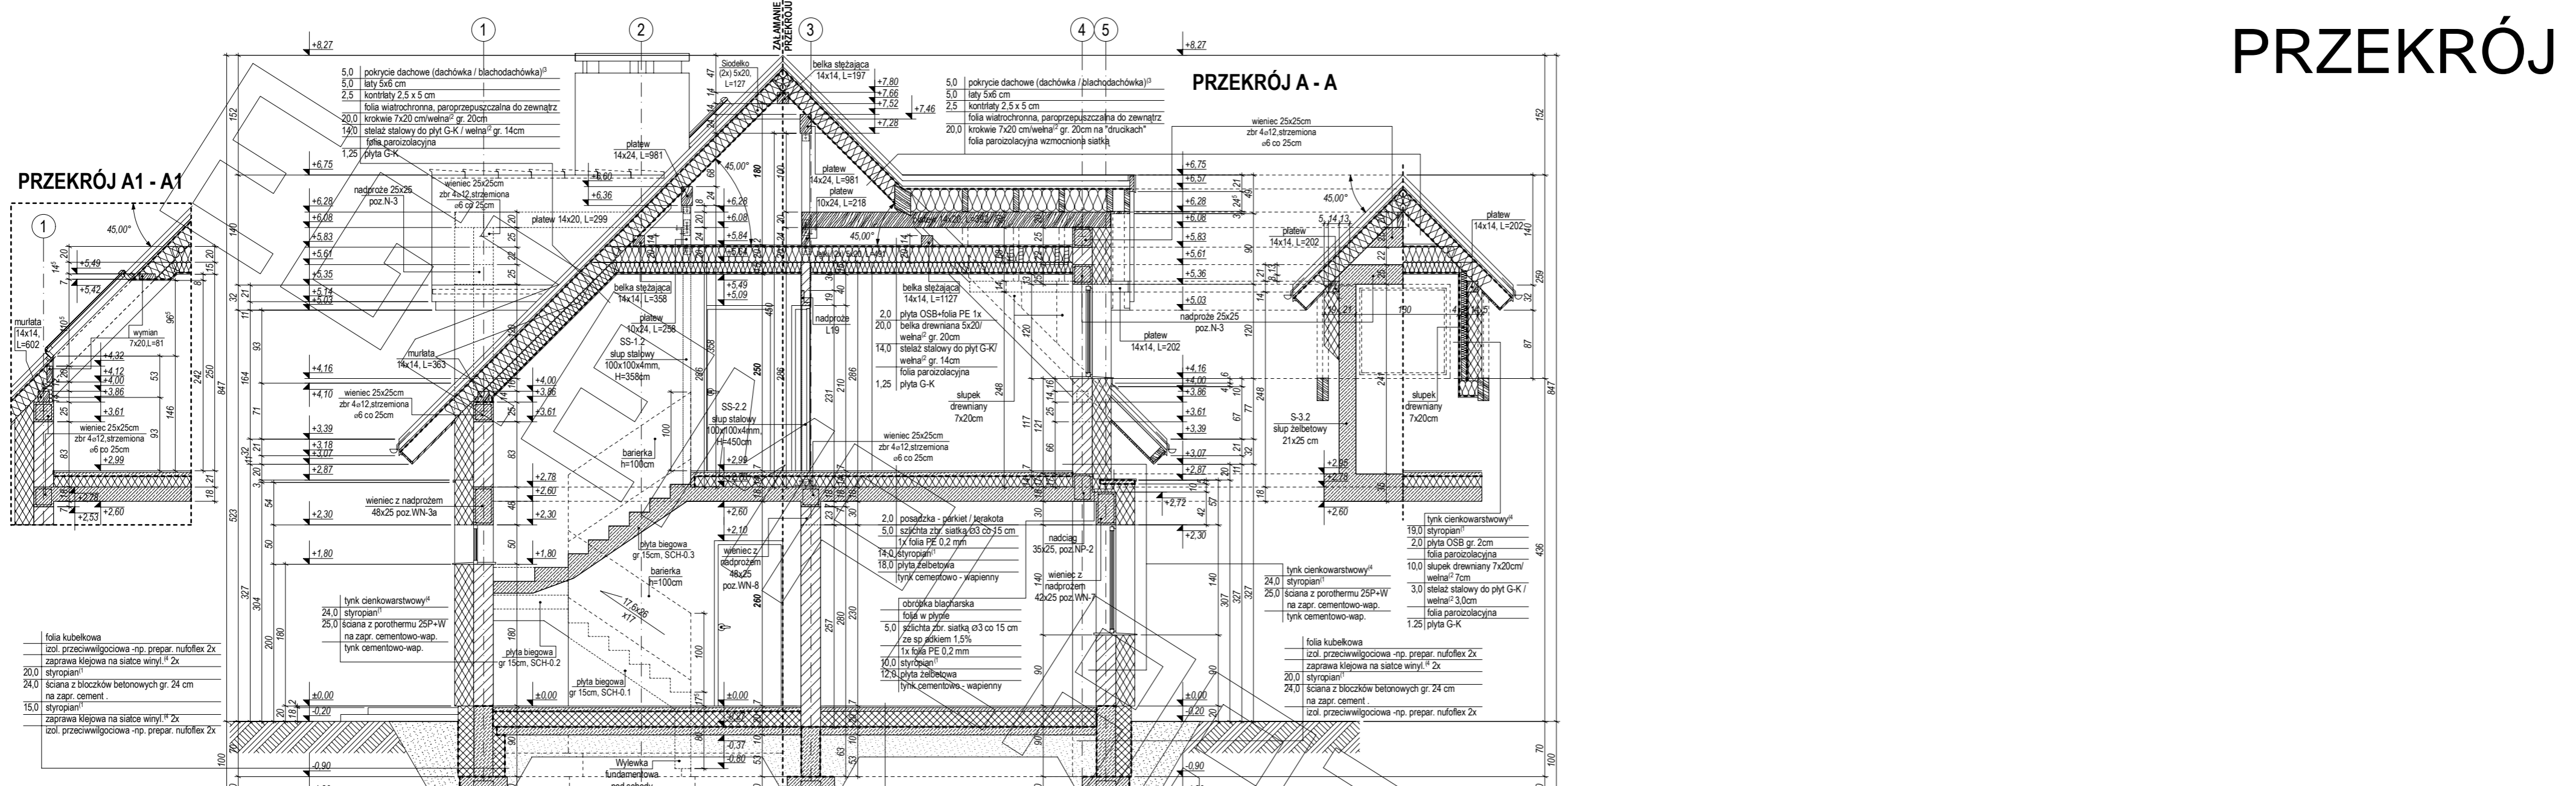

RZUT PARTERU

RZUT PODDASZA

PRZEKRÓJ

Przedstawiony rysunek jest chroniony prawem autorskim firmy MG PROJEKT
 03-112 Warszawa ul.Uczniowska tel. (22) 676-66-83 fax (22) 676-66-82 mob. 600-392-884

ELEWACJE