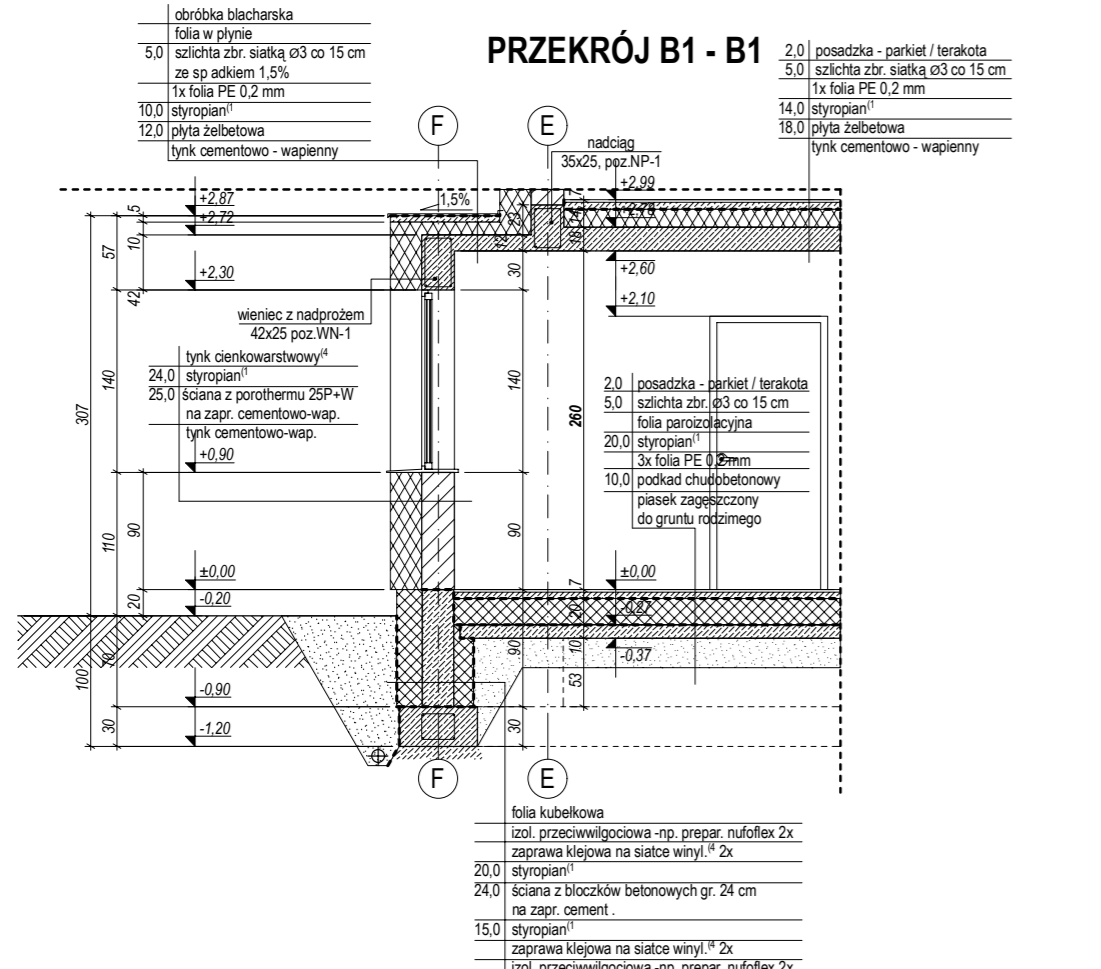

RZUT PARTERU

RZUT PODDASZA

PRZEKRÓJ

Przedstawiony rysunek jest chroniony prawem autorskim firmy MG PROJEKT
 03-112 Warszawa ul.Uczniowska tel. (22) 676-66-83 fax (22) 676-66-82 mob. 600-392-884

ELEWACJE