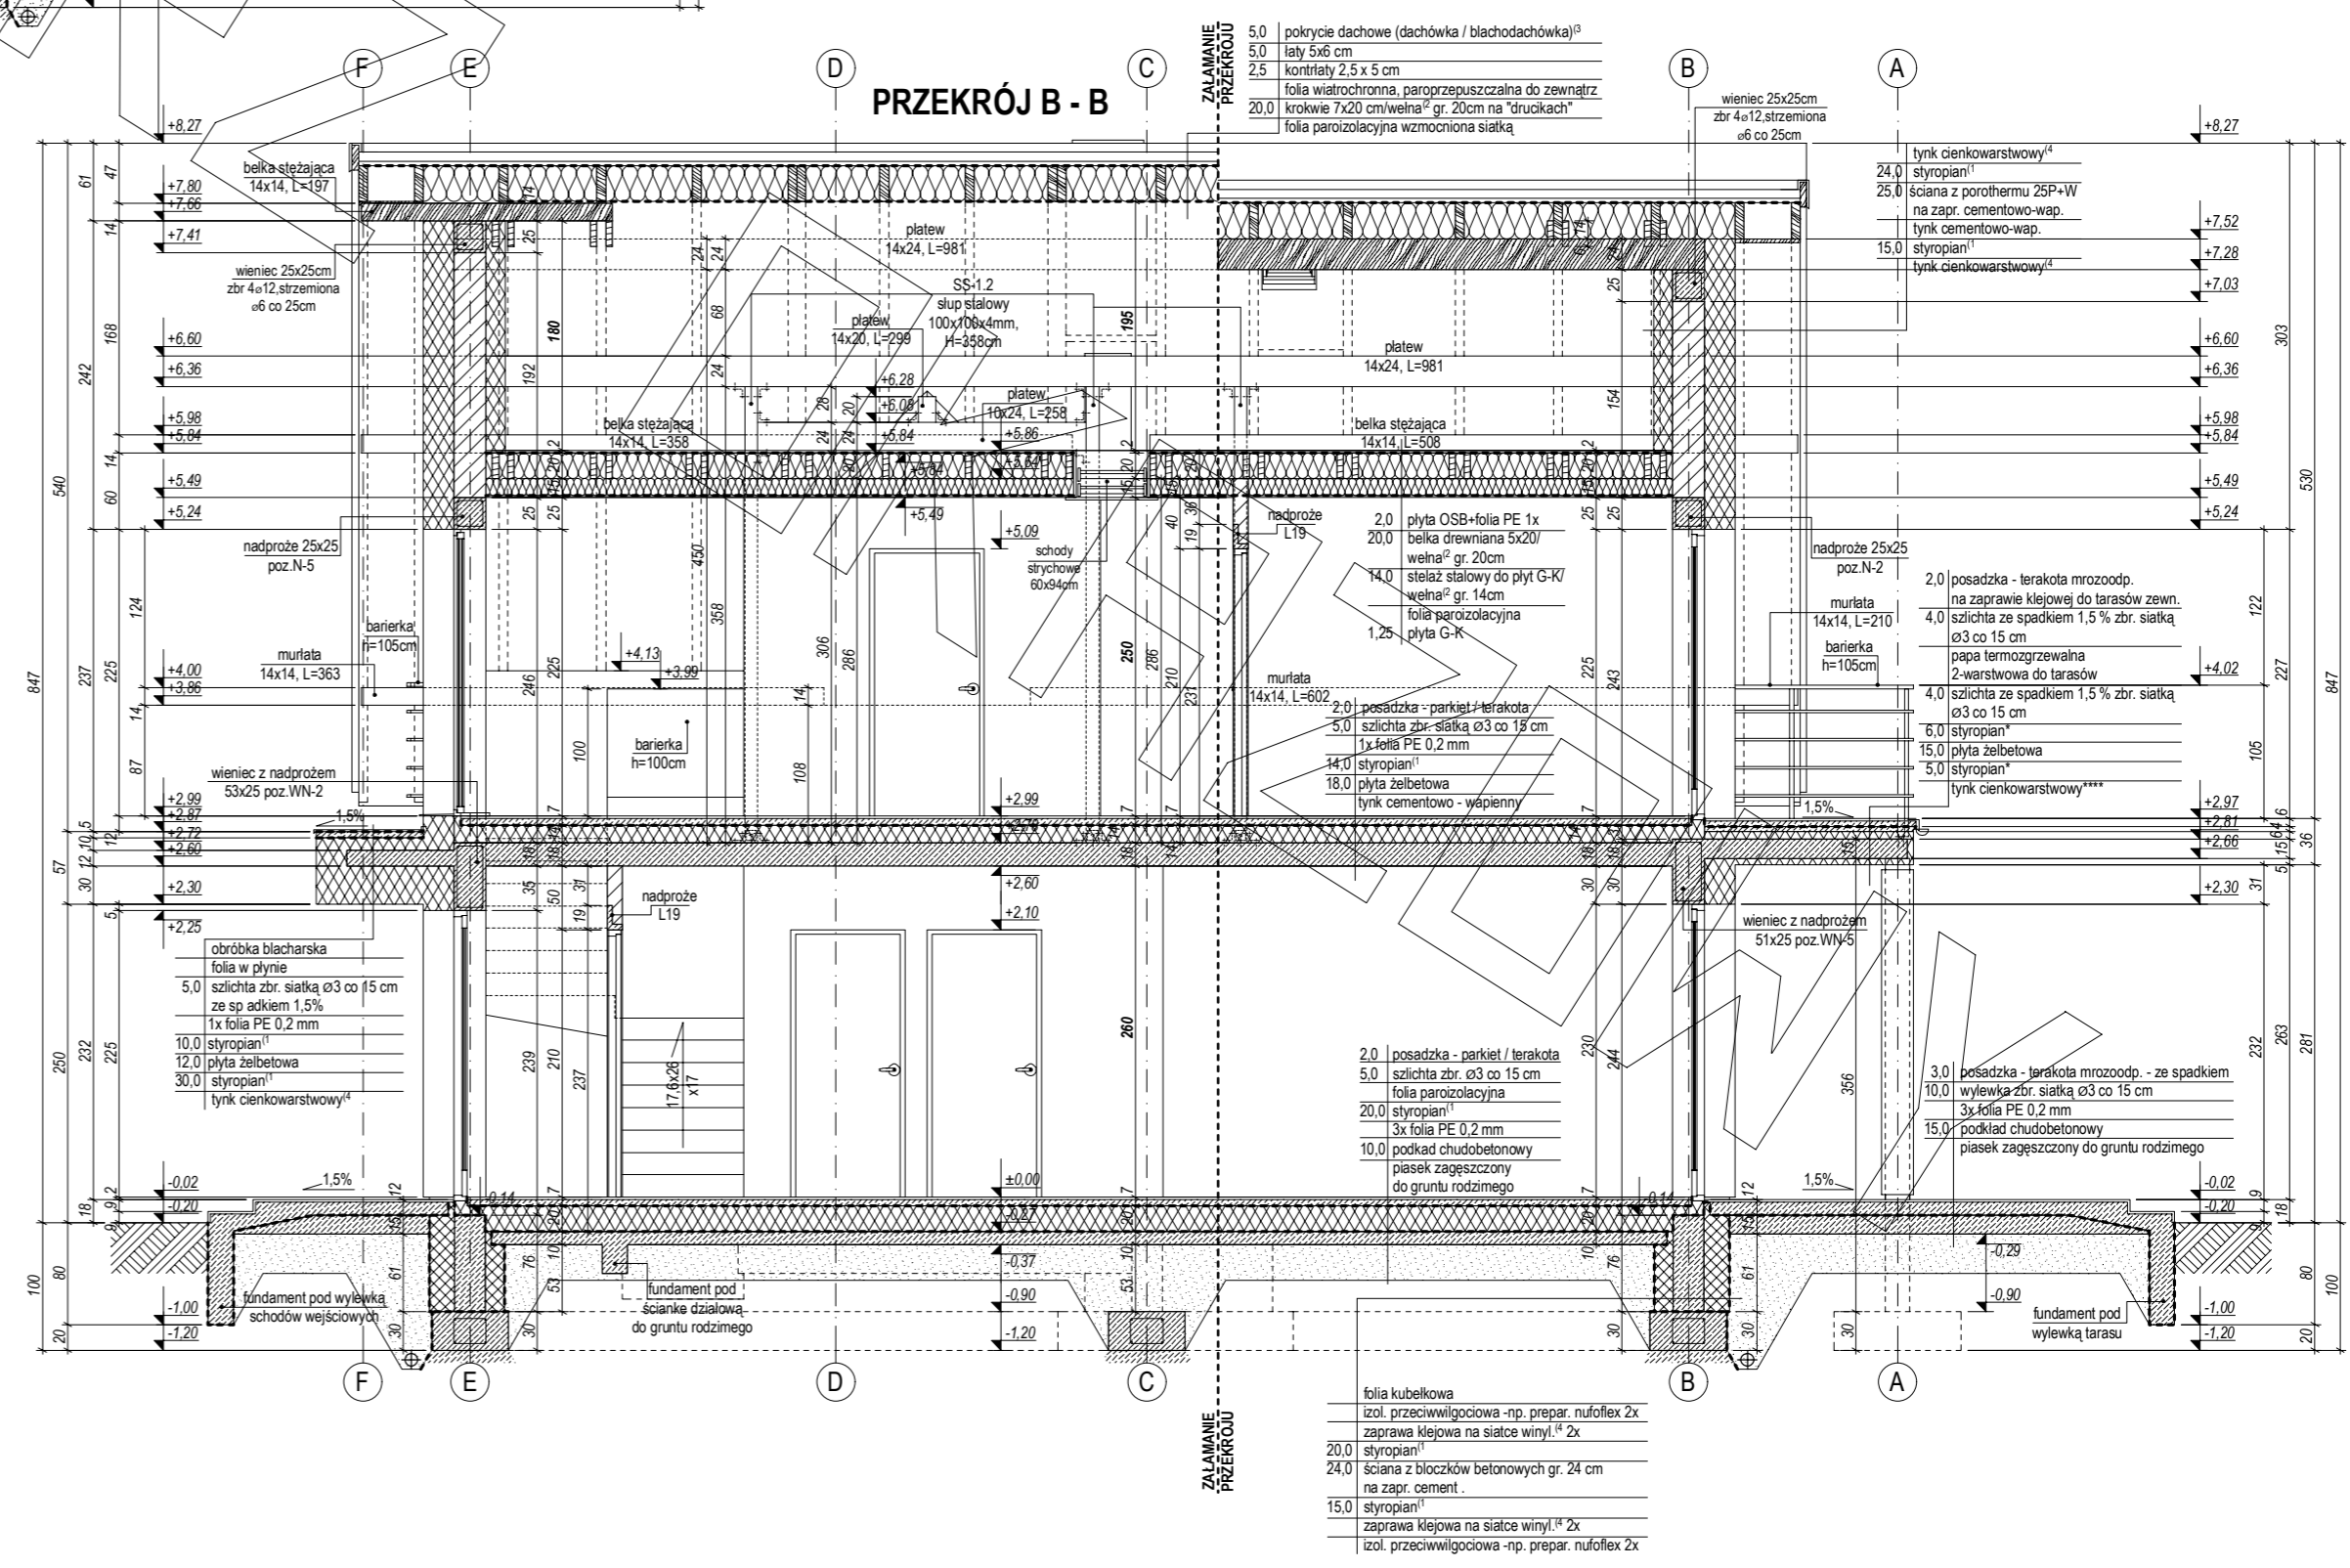

RZUT PARTERU

RZUT PODDASZA

PRZEKRÓJ

Przedstawiony rysunek jest chroniony prawem autorskim firmy MG PROJEKT
 03-112 Warszawa ul.Uczniowska tel. (22) 676-66-83 fax (22) 676-66-82 mob. 600-392-884

ELEWACJE