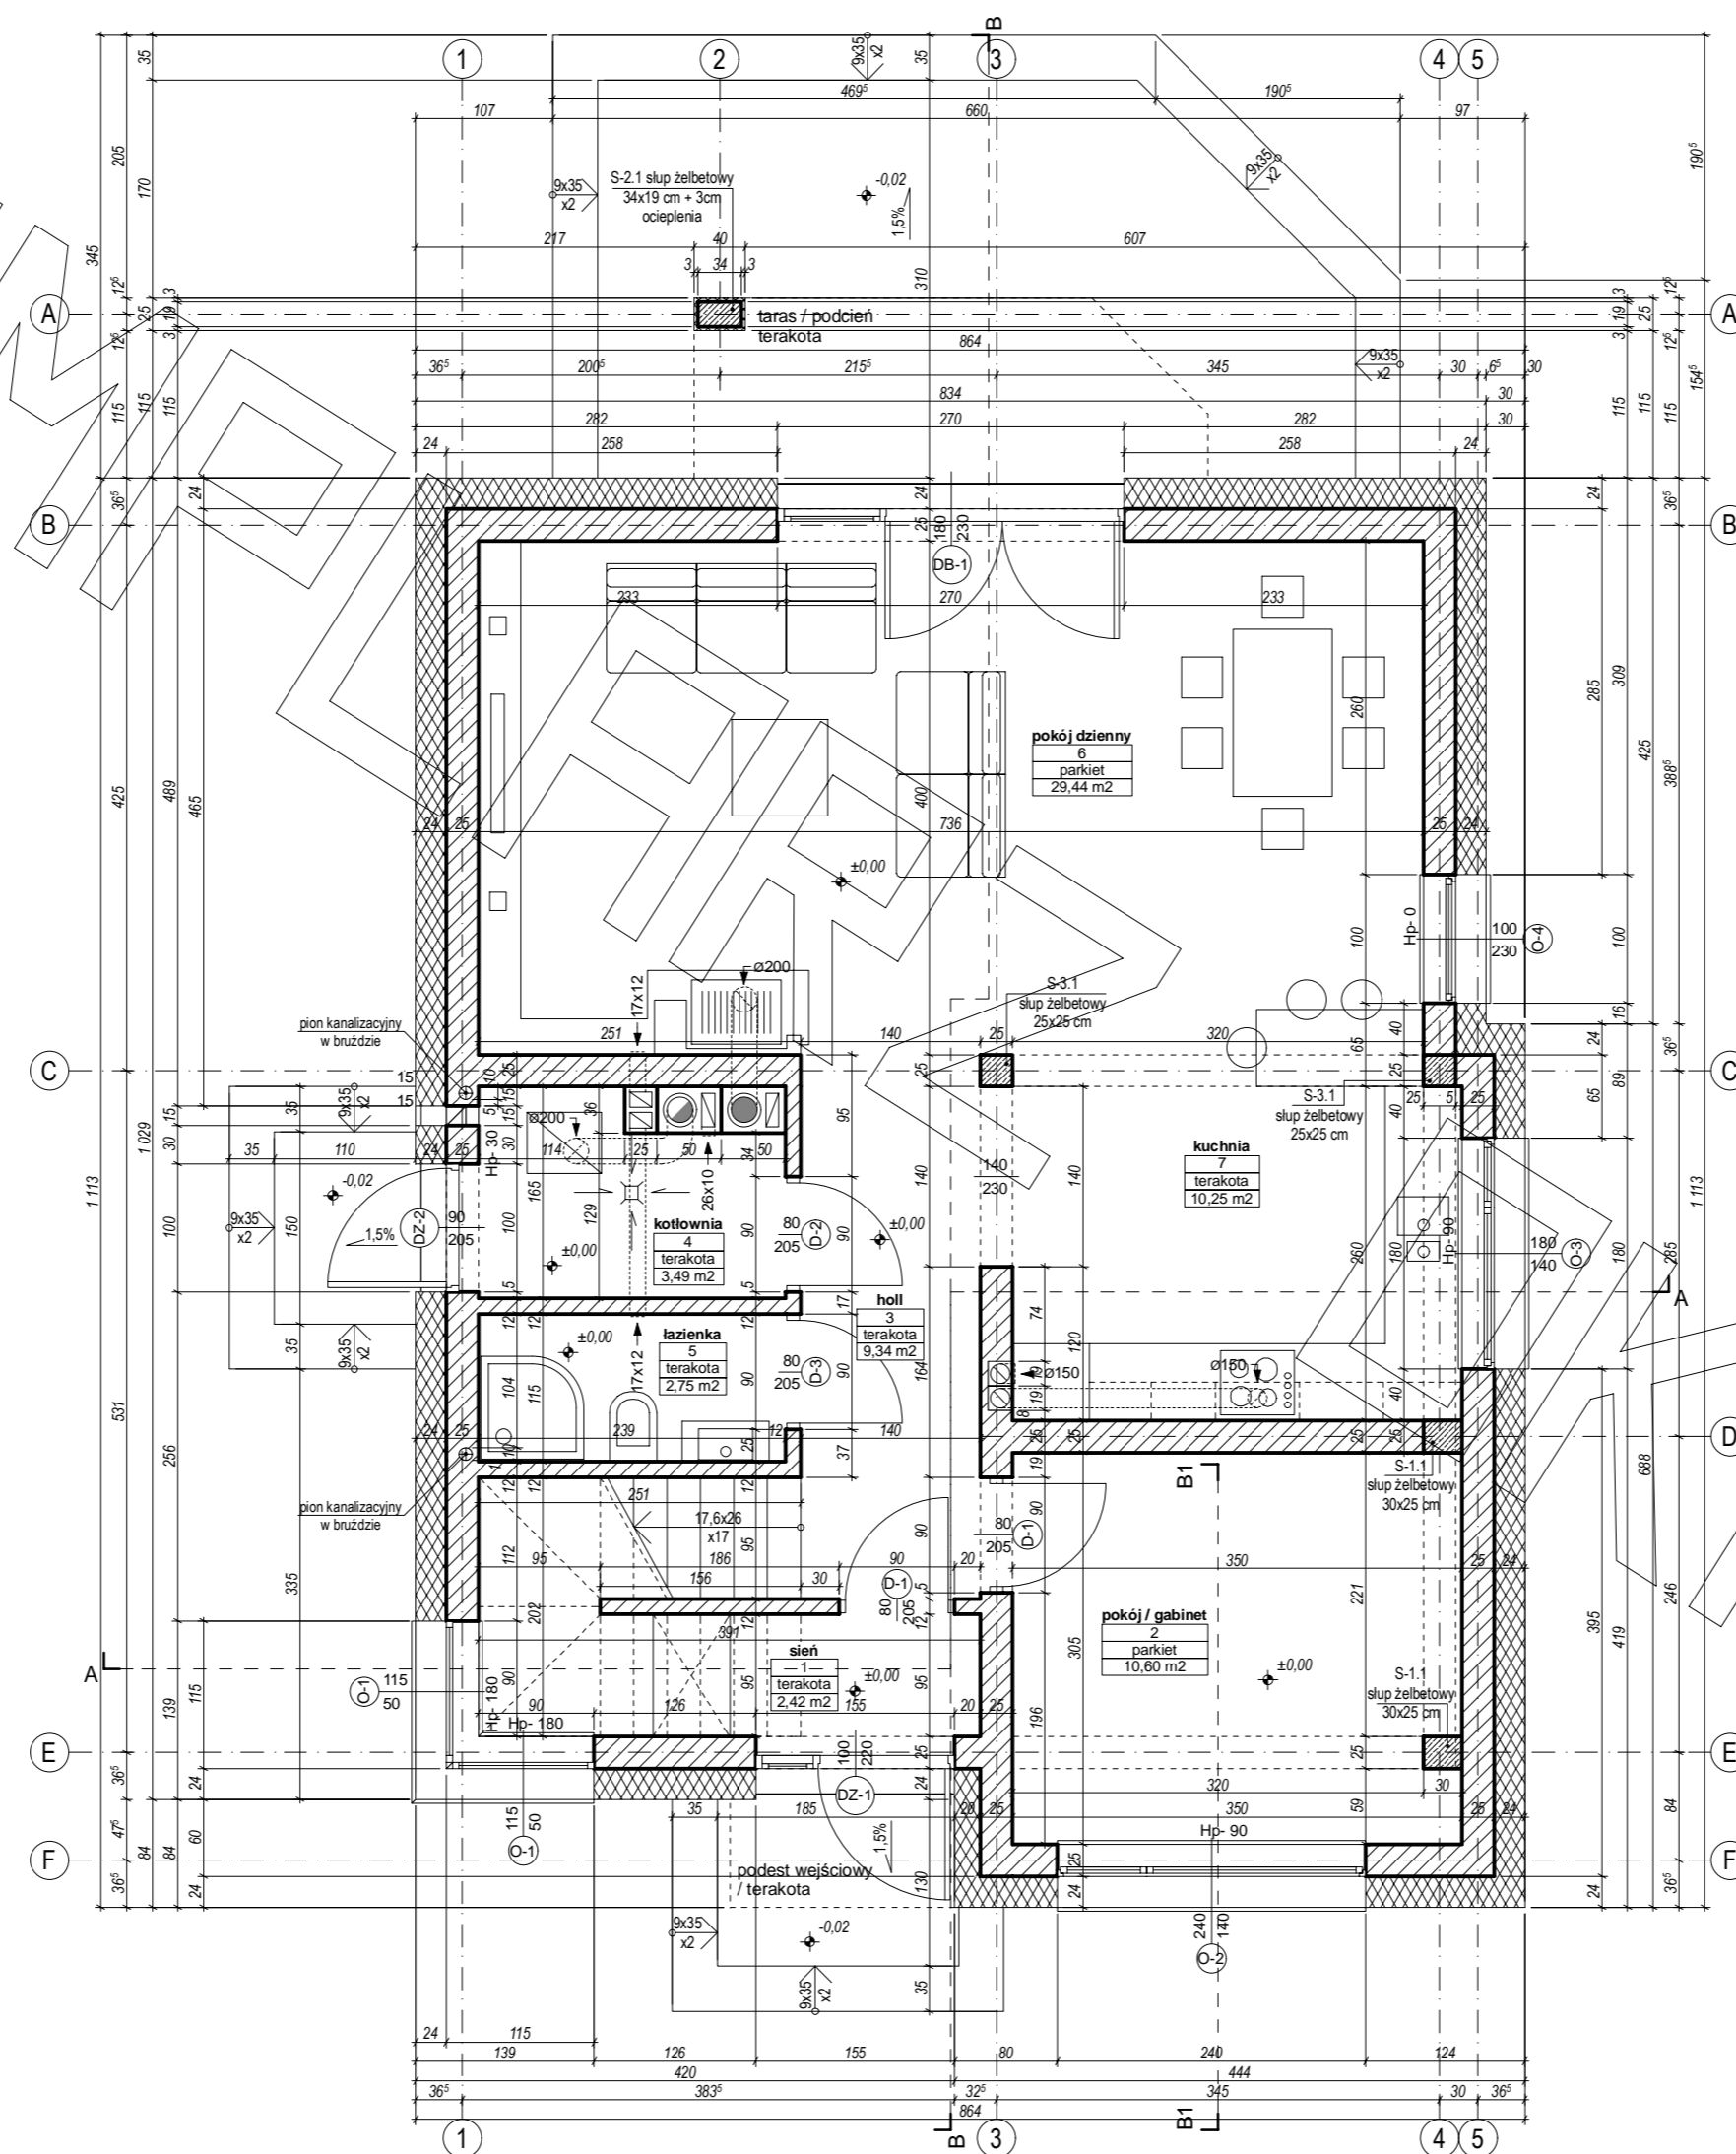

RZUT PARTERU

RZUT PODDASZA

PRZEKRÓJ

Przedstawiony rysunek jest chroniony prawem autorskim firmy MG PROJEKT
 03-112 Warszawa ul.Uczniowska tel. (22) 676-66-83 fax (22) 676-66-82 mob. 600-392-884

ELEWACJE