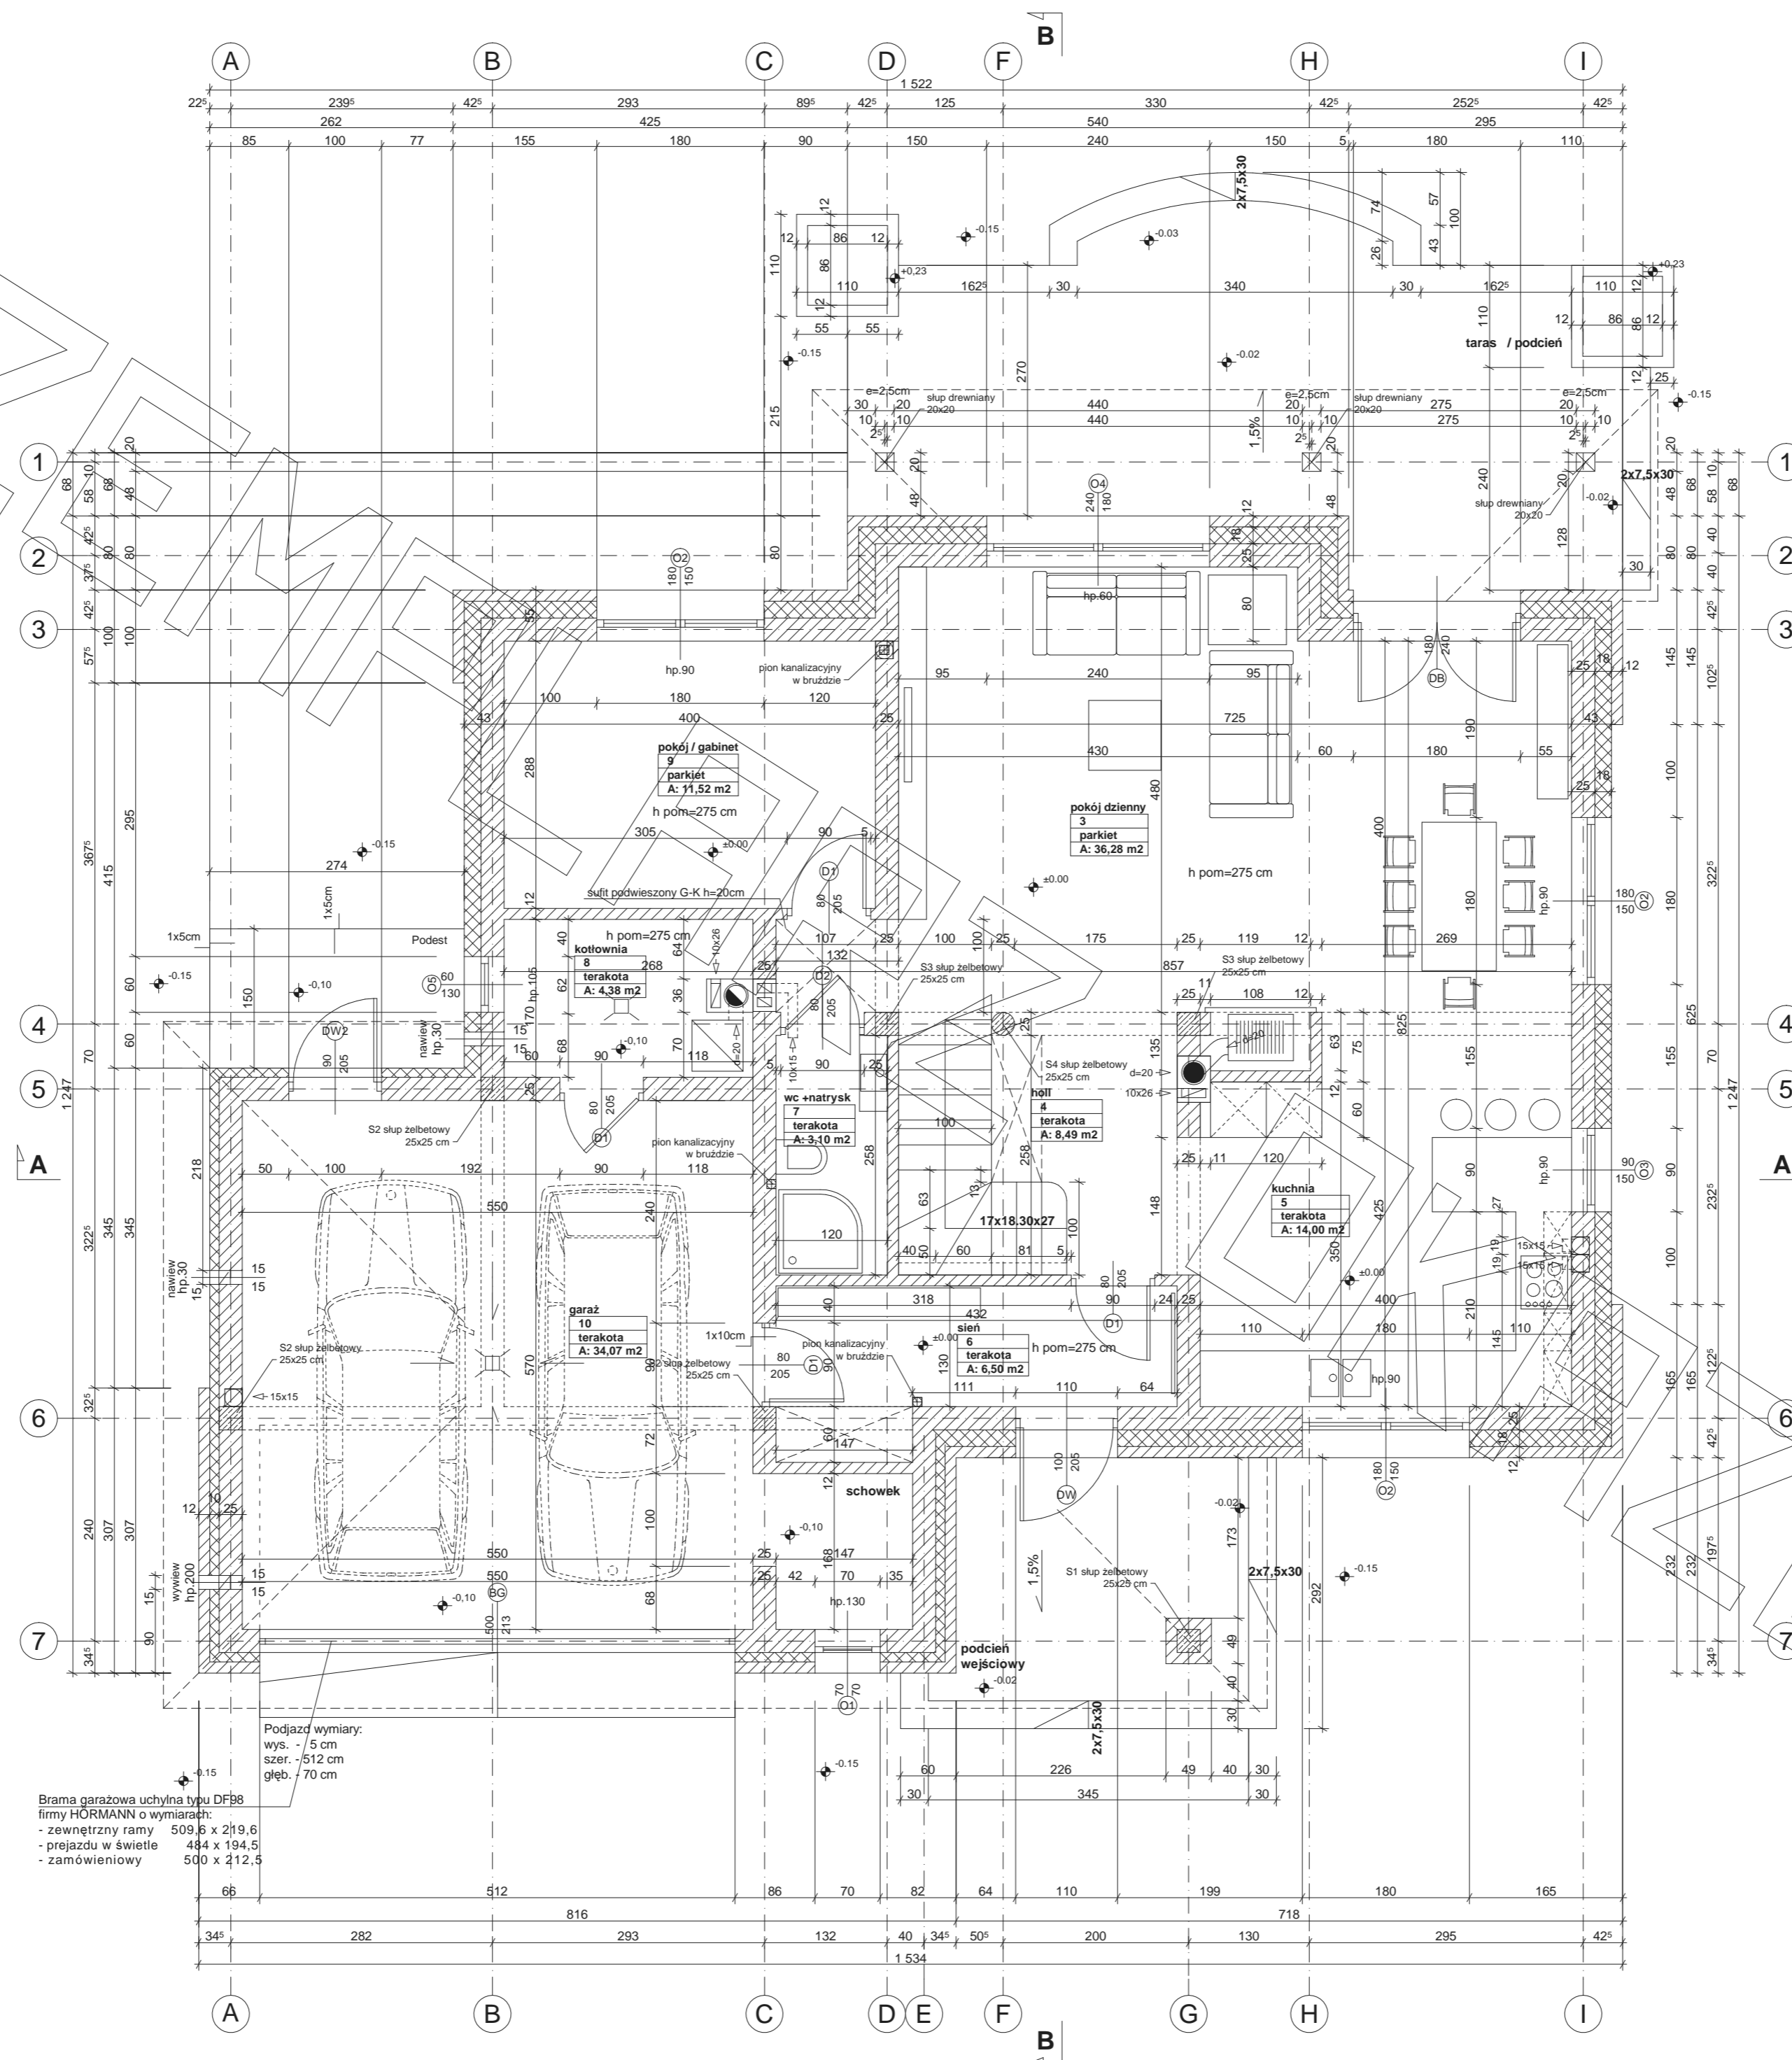

RZUT PARTERU