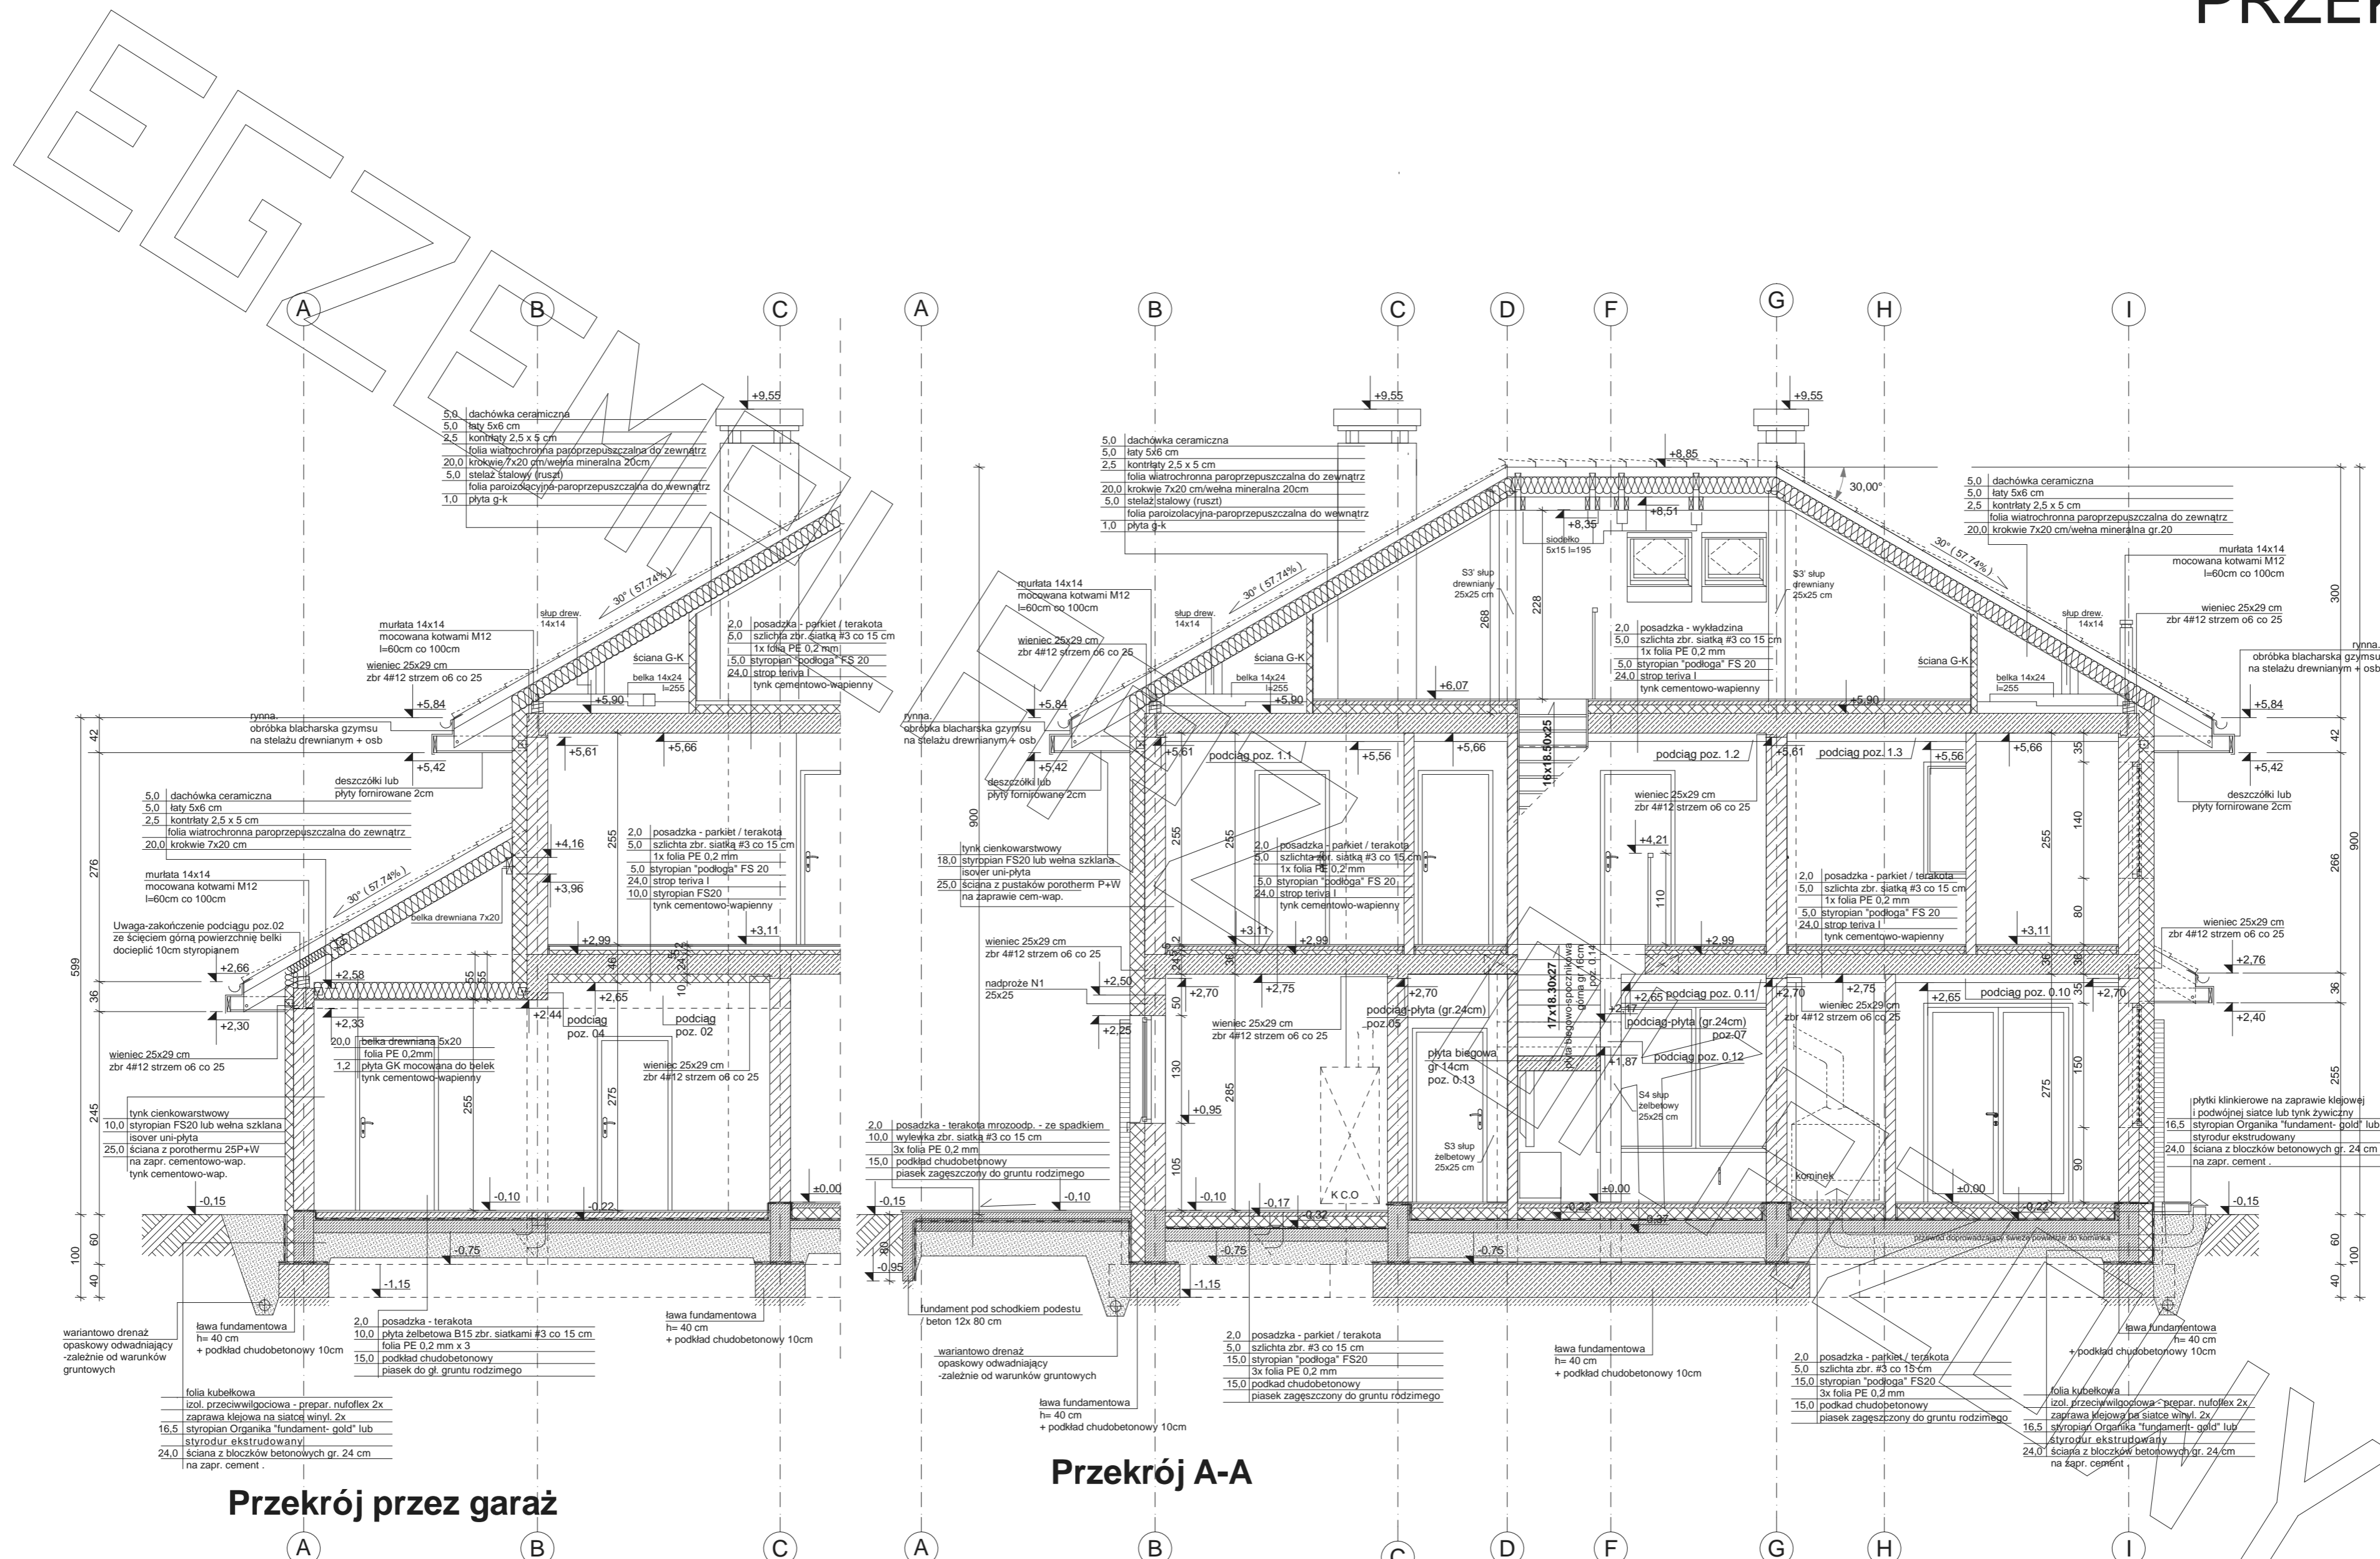

# RZUT PARTERU

Podjazd wymiary:  
 wys. - 5 cm  
 szer. - 512 cm  
 głęb. - 70 cm

Brama garażowa uchylna typu DF98  
 firmy HÖRMANN o wymiarach:  
 - zewnętrzny ramy 509,6 x 219,6  
 - przejazdu w świetle 484 x 194,5  
 - zamówieniowy 500 x 212,5

# RZUT PIĘTRA

# RZUT STRYCHU

Przekrój przez garaż

Przekrój B-B

Przekrój przez drzwi ogrodowe i taras

Przekrój przez garaż

Przekrój A-A

# ELEWACJE