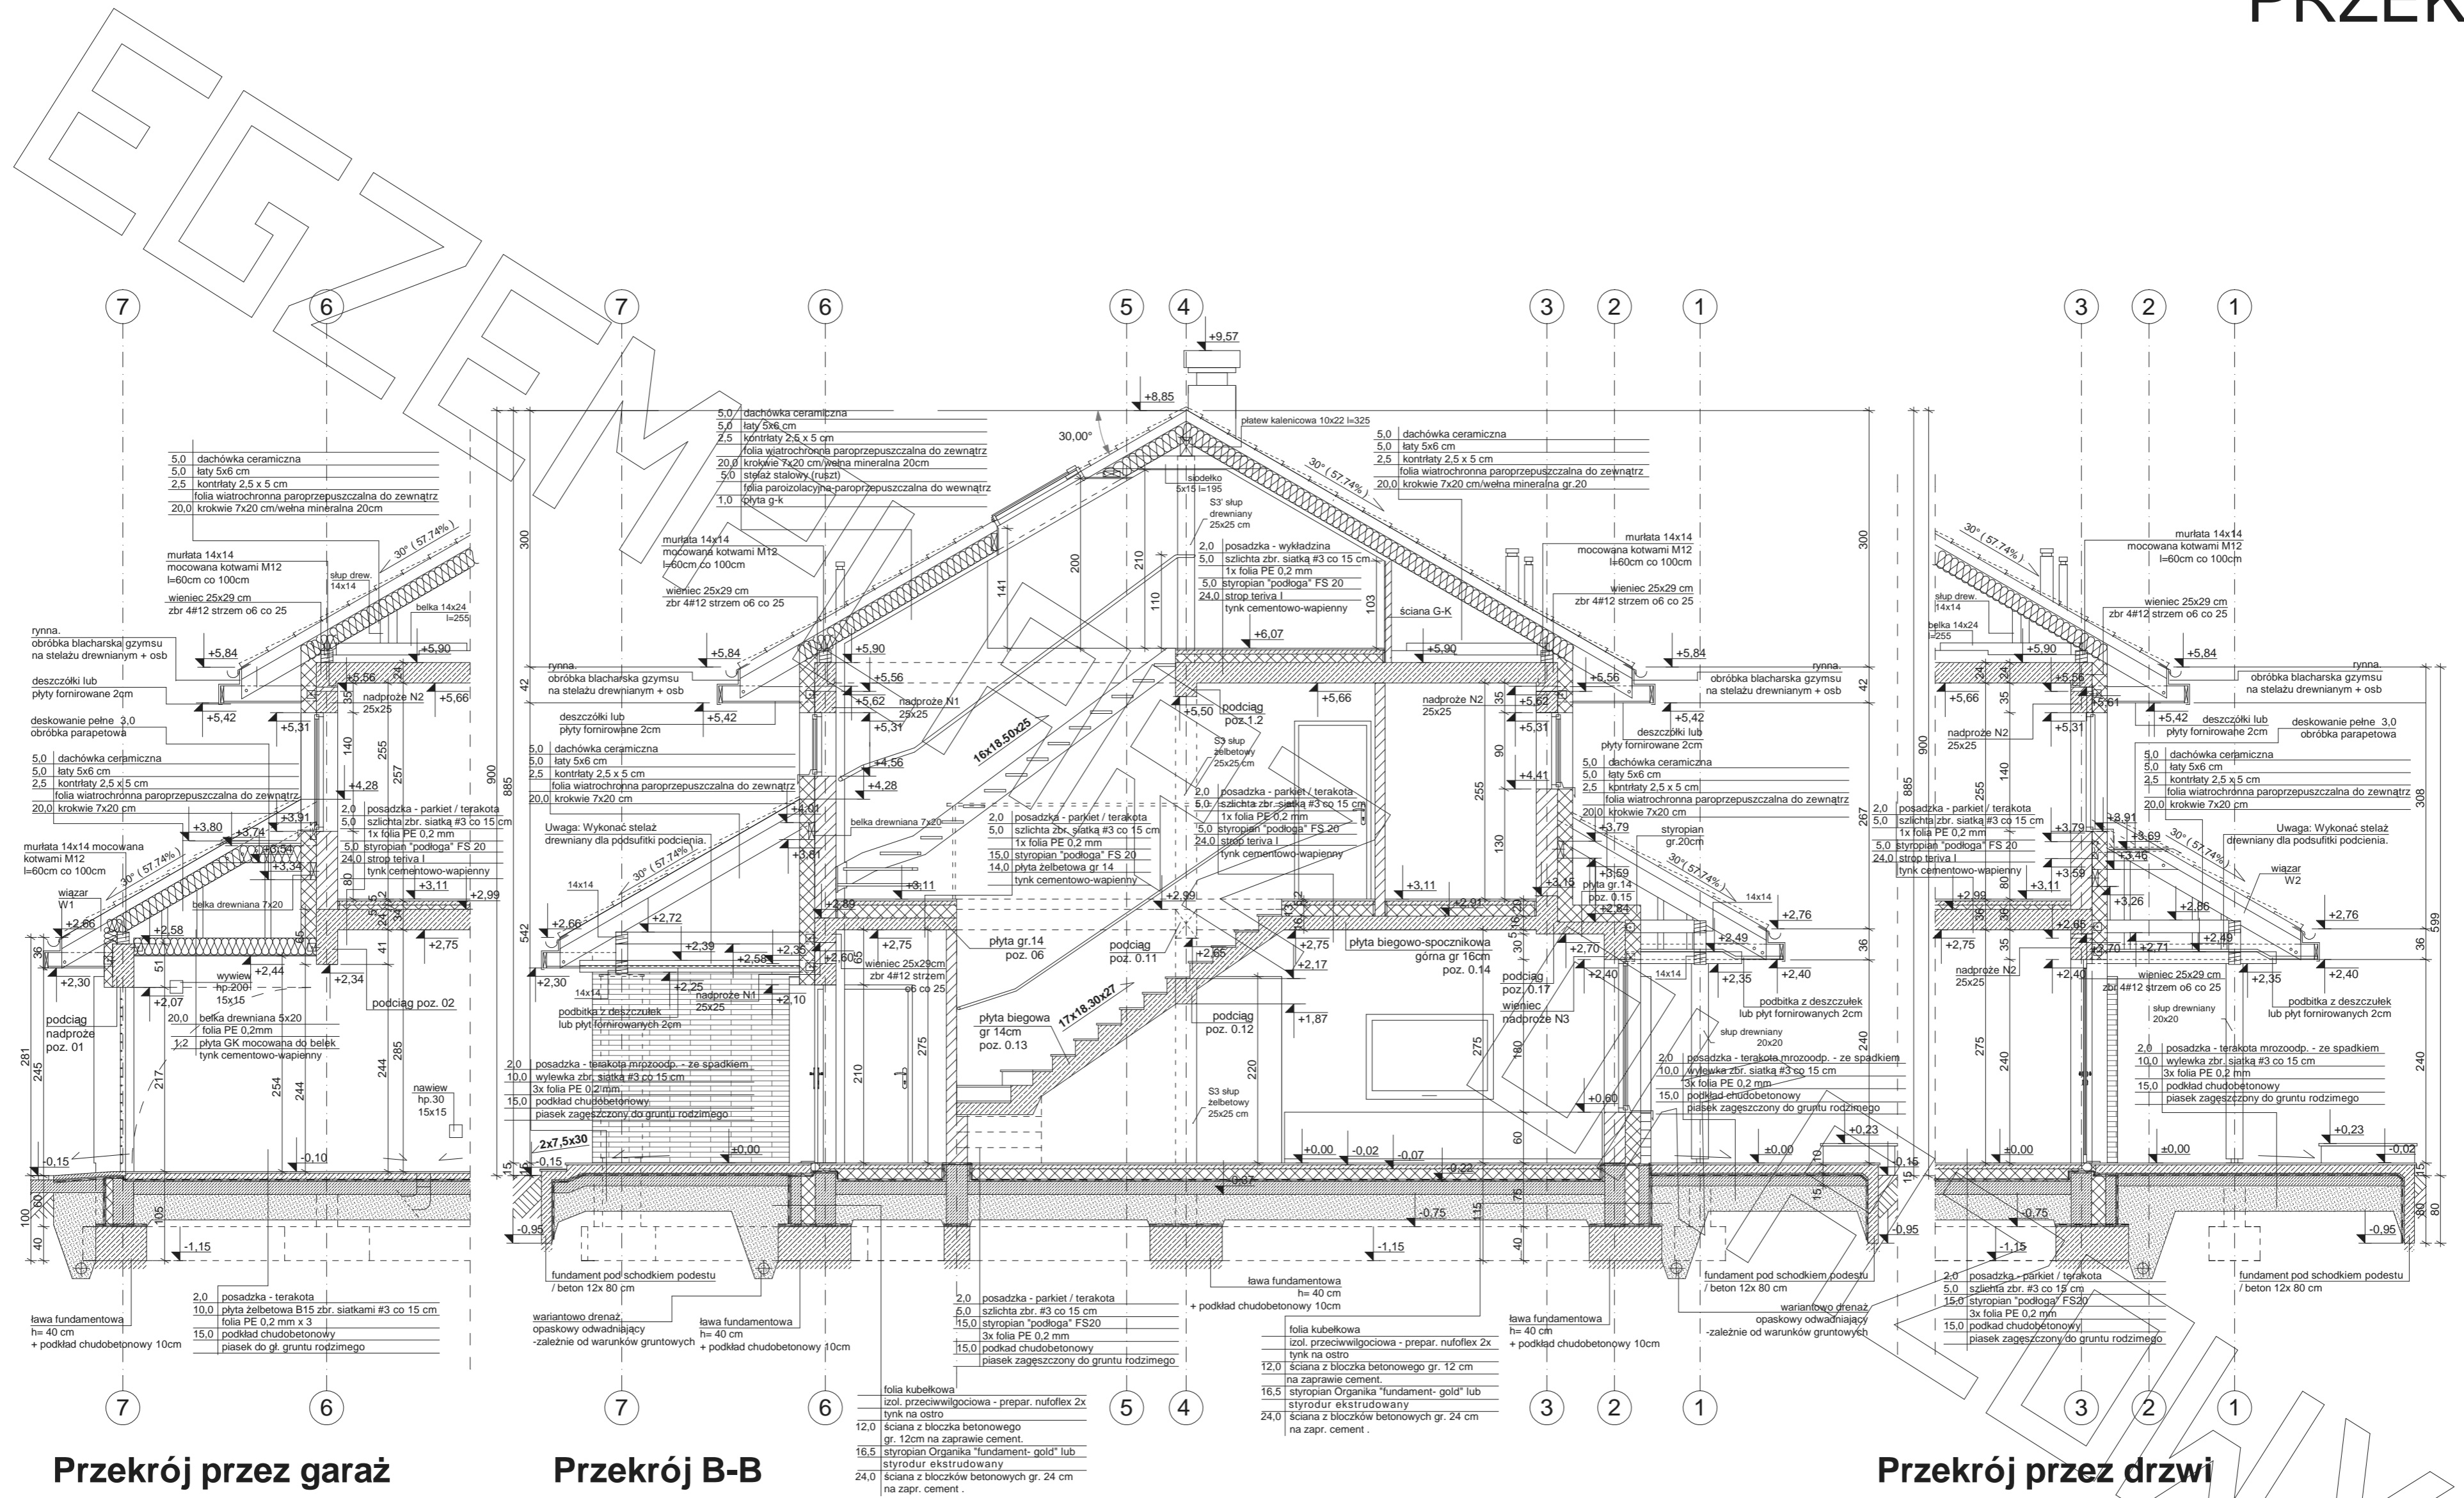

# RZUT PARTERU

Podjazd wymiary:  
 wys. - 5 cm  
 szer. - 512 cm  
 głęb. - 70 cm

Brama garażowa uchylna typu DF98  
 firmy HÖRMANN o wymiarach:  
 - zewnętrzny ramy 509,6 x 219,6  
 - przejazdu w świetle 484 x 194,5  
 - zamówieniowy 500 x 212,5

# RZUT PIĘTRA

# RZUT STRYCHU

Przekrój przez garaż

Przekrój B-B

Przekrój przez drzwi ogrodowe i taras

Przekrój przez garaż

Przekrój A-A