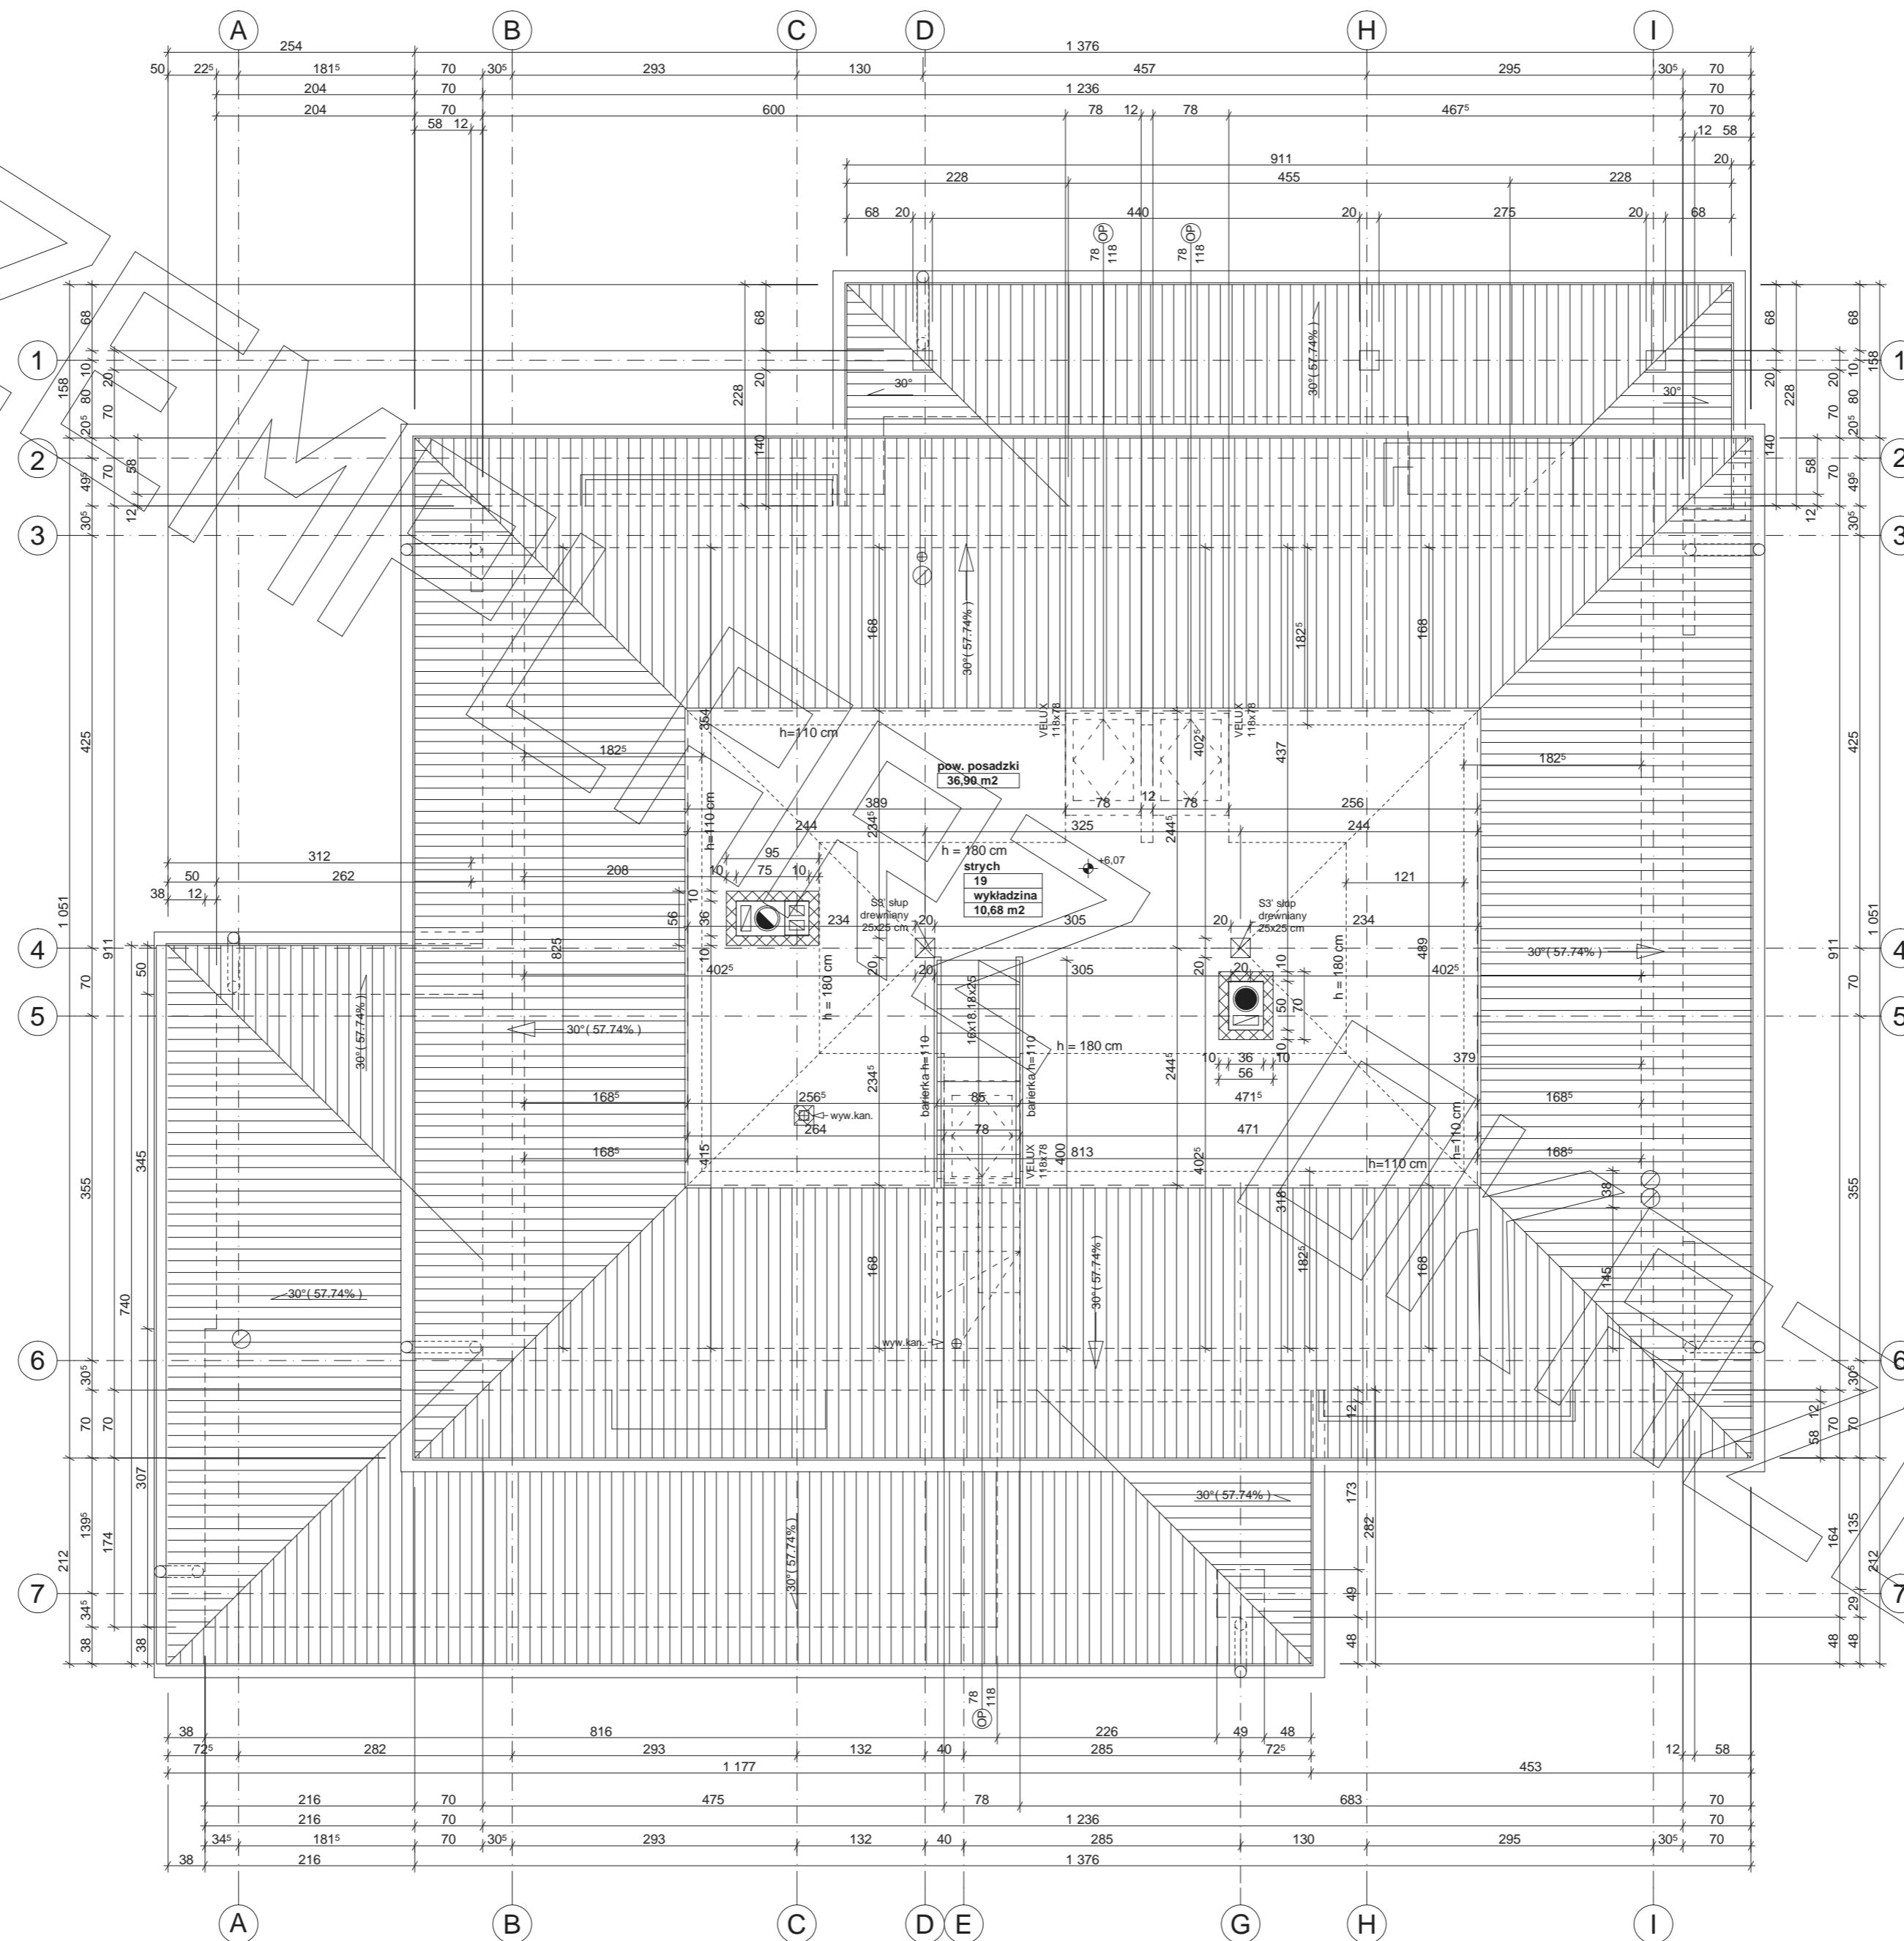

# RZUT PARTERU

Podjazd wymiary:  
 wys. - 5 cm  
 szer. - 512 cm  
 głęb. - 70 cm

Brama garażowa uchylna typu DF98  
 firmy HÖRMANN o wymiarach:  
 - zewnętrzny ramy 509,6 x 219,6  
 - przejazdu w świetle 484 x 194,5  
 - zamówieniowy 500 x 212,5

# RZUT PIĘTRA

# RZUT STRYCHU

Przekrój przez garaż

Przekrój B-B

Przekrój przez drzwi ogrodowe i taras

Przekrój przez garaż

Przekrój A-A