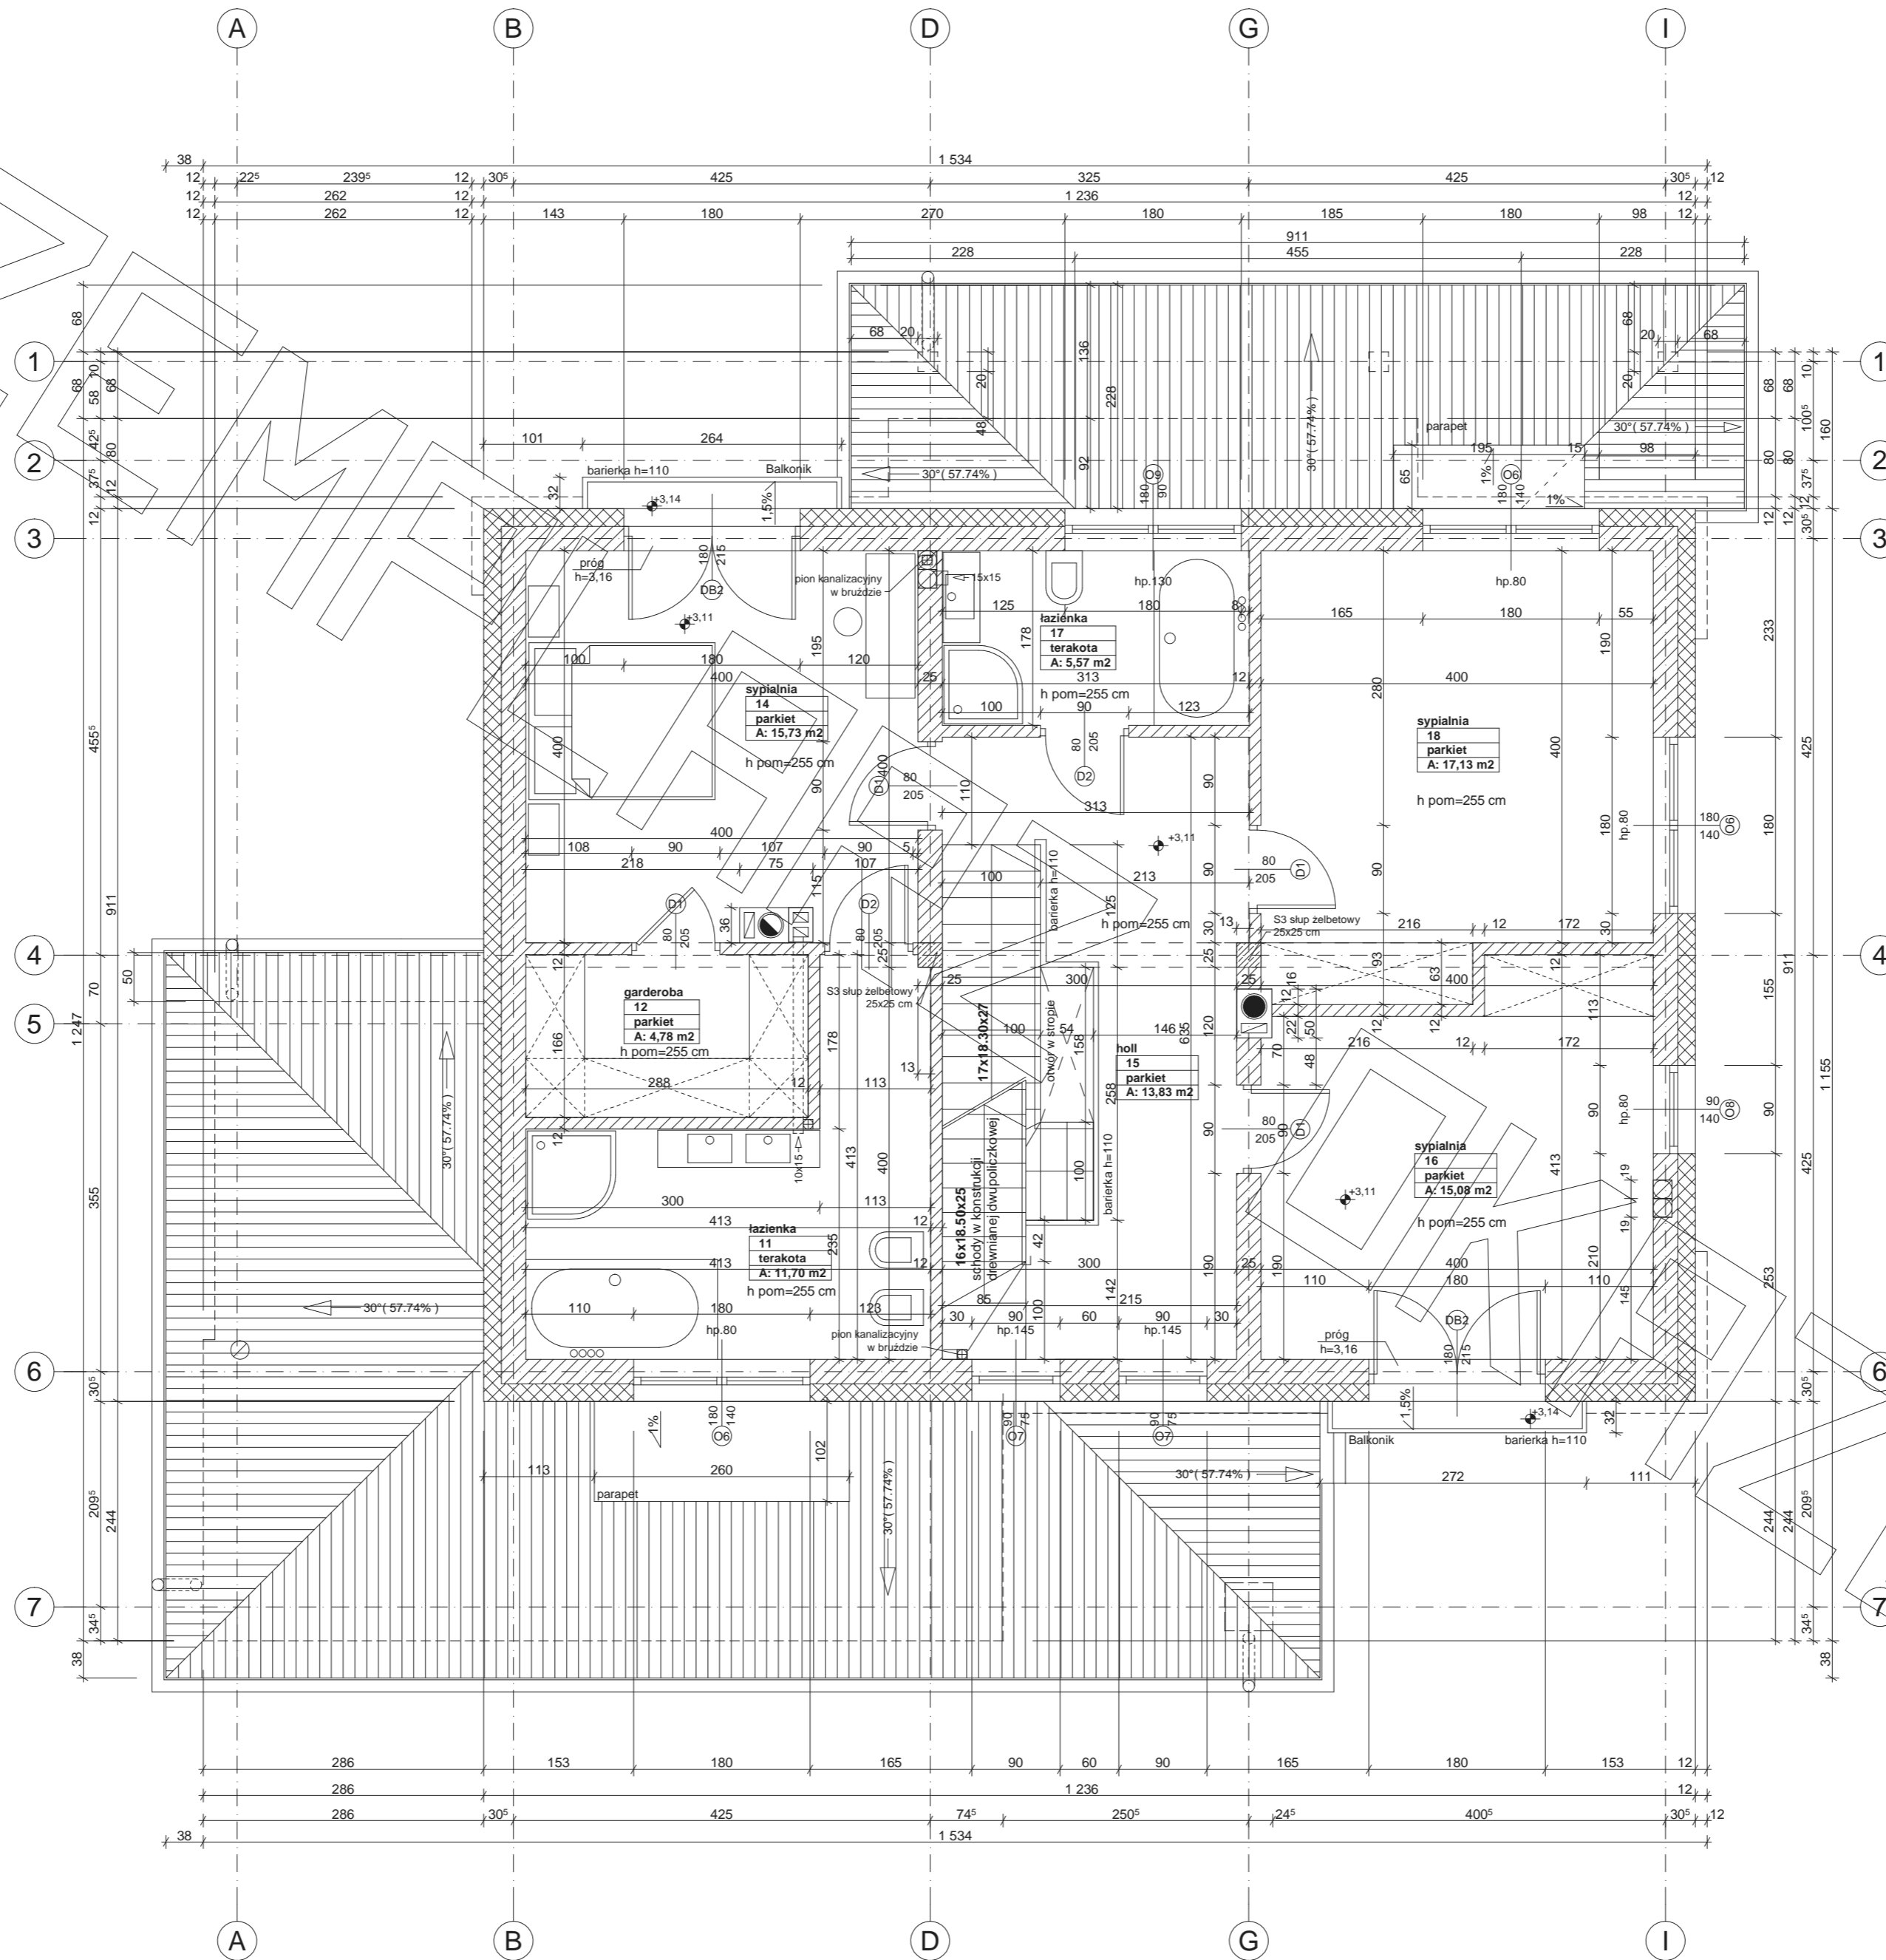

# RZUT PARTERU

Podjazd wymiary:  
 wys. - 5 cm  
 szer. - 512 cm  
 głęb. - 70 cm

Brama garażowa uchylna typu DF98  
 firmy HÖRMANN o wymiarach:  
 - zewnętrzny ramy 509,6 x 219,6  
 - przejazdu w świetle 484 x 194,5  
 - zamówieniowy 500 x 212,5

# RZUT PIĘTRA

# RZUT STRYCHU

Przekrój przez garaż

Przekrój B-B

Przekrój przez drzwi ogrodowe i taras

Przekrój przez garaż

Przekrój A-A