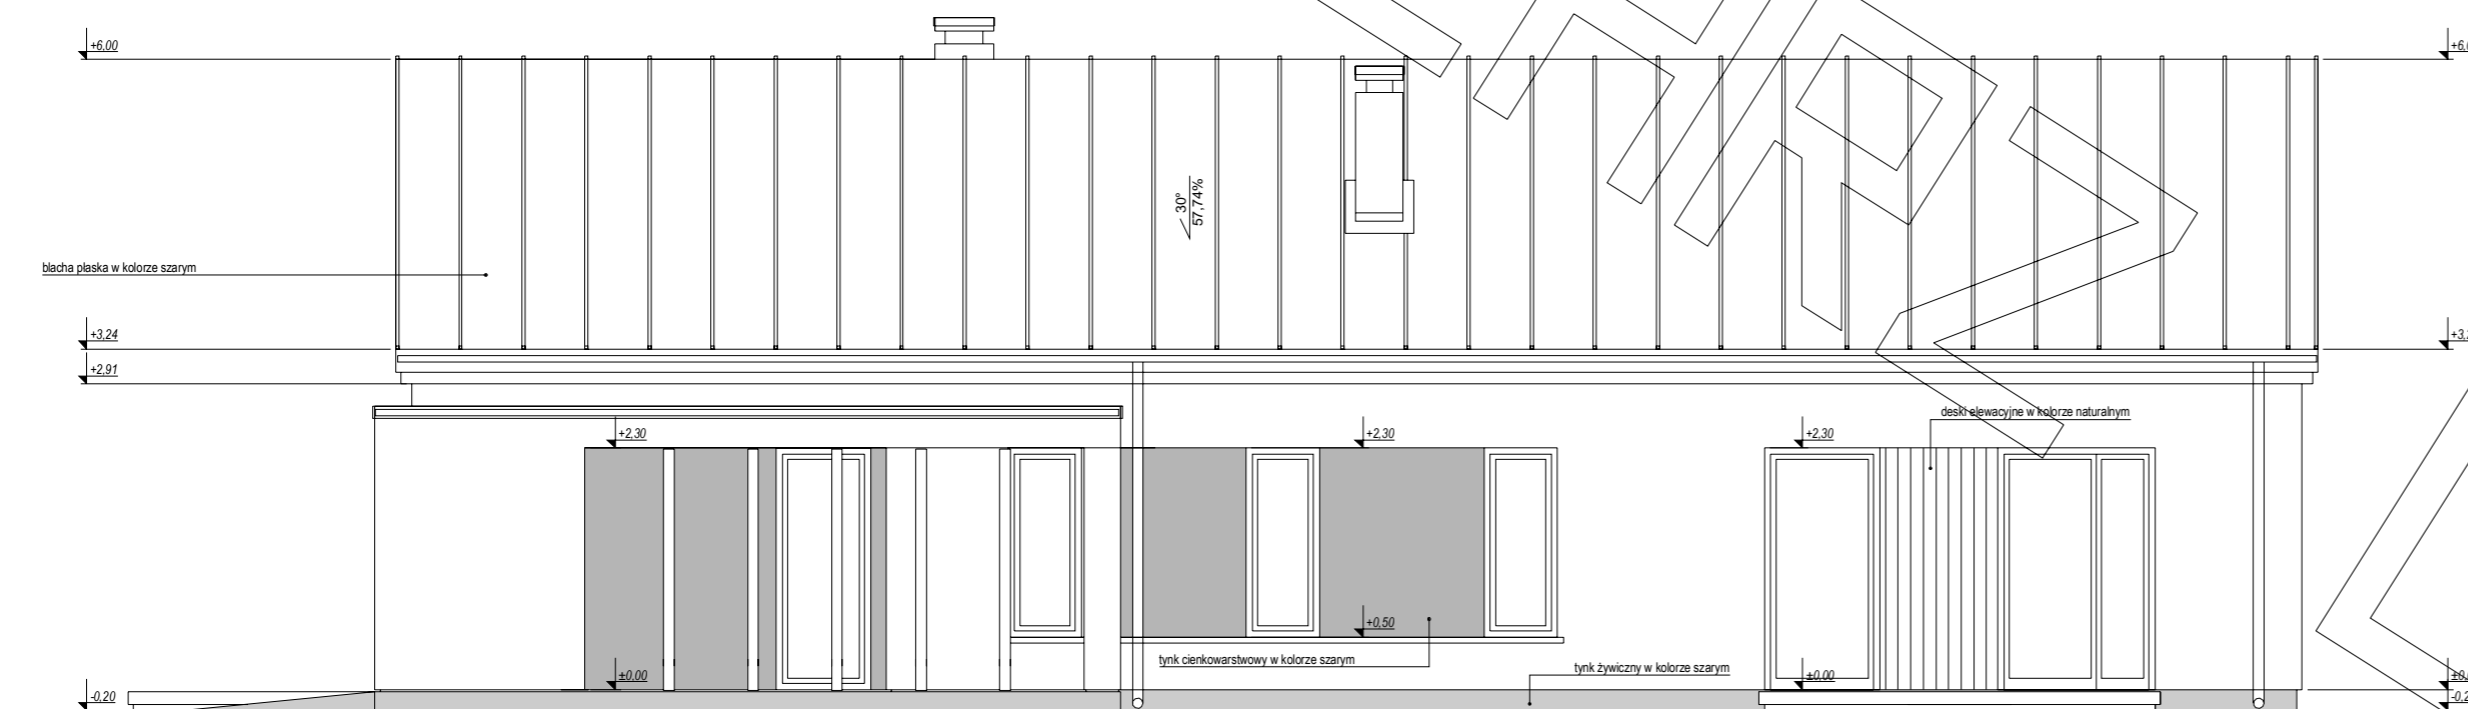

PROJEKT

PROJEKT

Przedstawiony rysunek jest chroniony prawem autorskim firmy MG PROJEKT
 03-112 Warszawa ul.Uczniowska 13 tel. (22) 676-66-83 mob. 600-392-884

www.mgprojekt.com.pl

MG Projekt

ELEWACJA FRONTOWA:

ELEWACJA TYLNA:

ELEWACJA BOCZNA:

ELEWACJA BOCZNA: