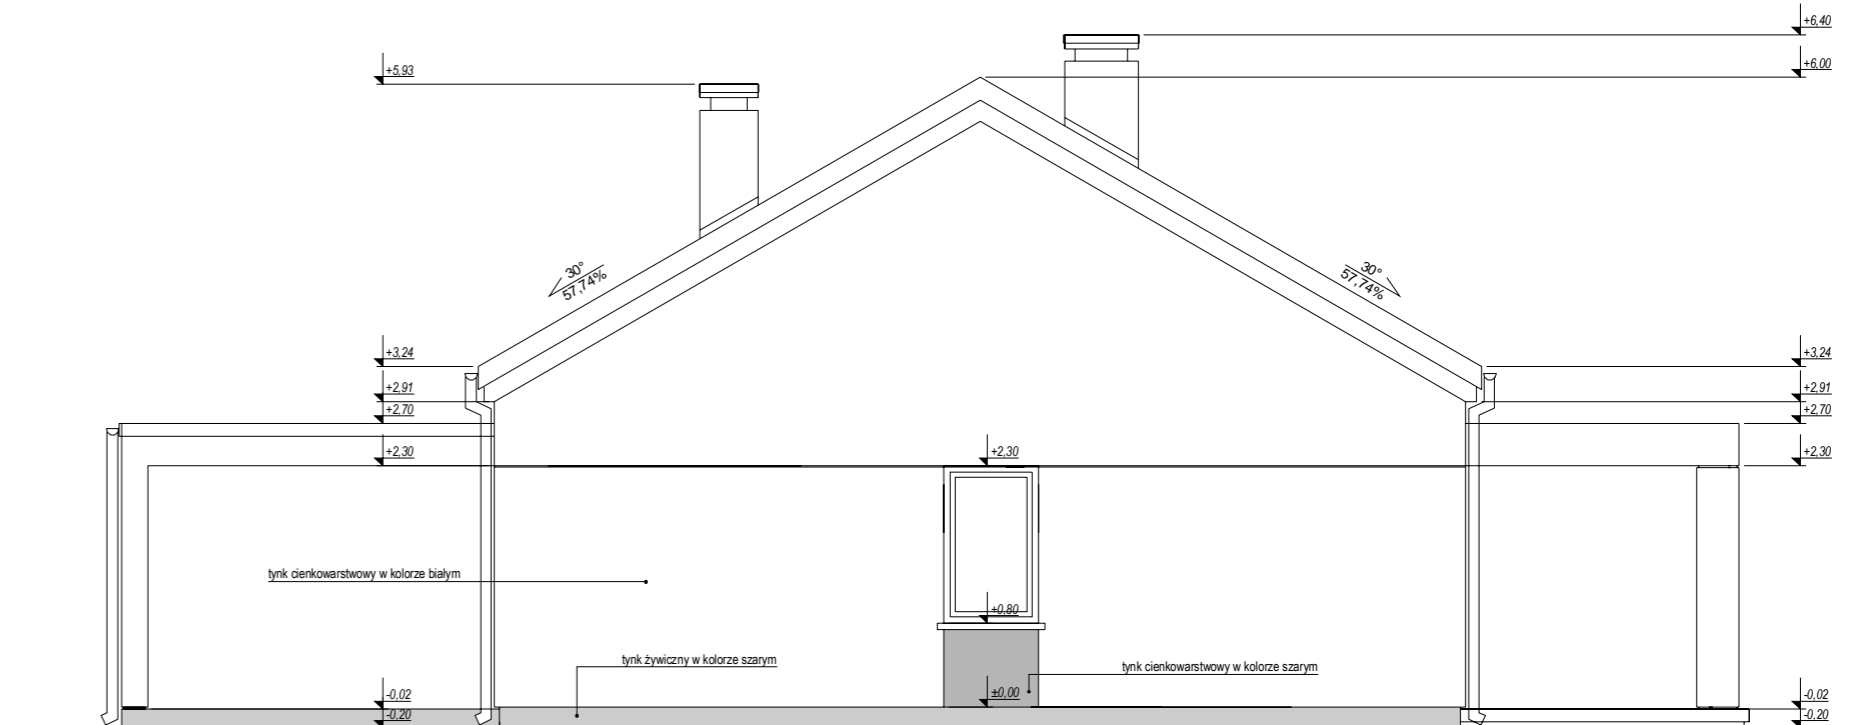

PROJEKT

PROJEKT

Przedstawiony rysunek jest chroniony prawem autorskim firmy MG PROJEKT
 03-112 Warszawa ul.Uczniowska 13 tel. (22) 676-66-83 mob. 600-392-884

www.mgprojekt.com.pl

MG Projekt

ELEWACJA FRONTOWA:

ELEWACJA TYLNA:

ELEWACJA BOCZNA:

ELEWACJA BOCZNA: