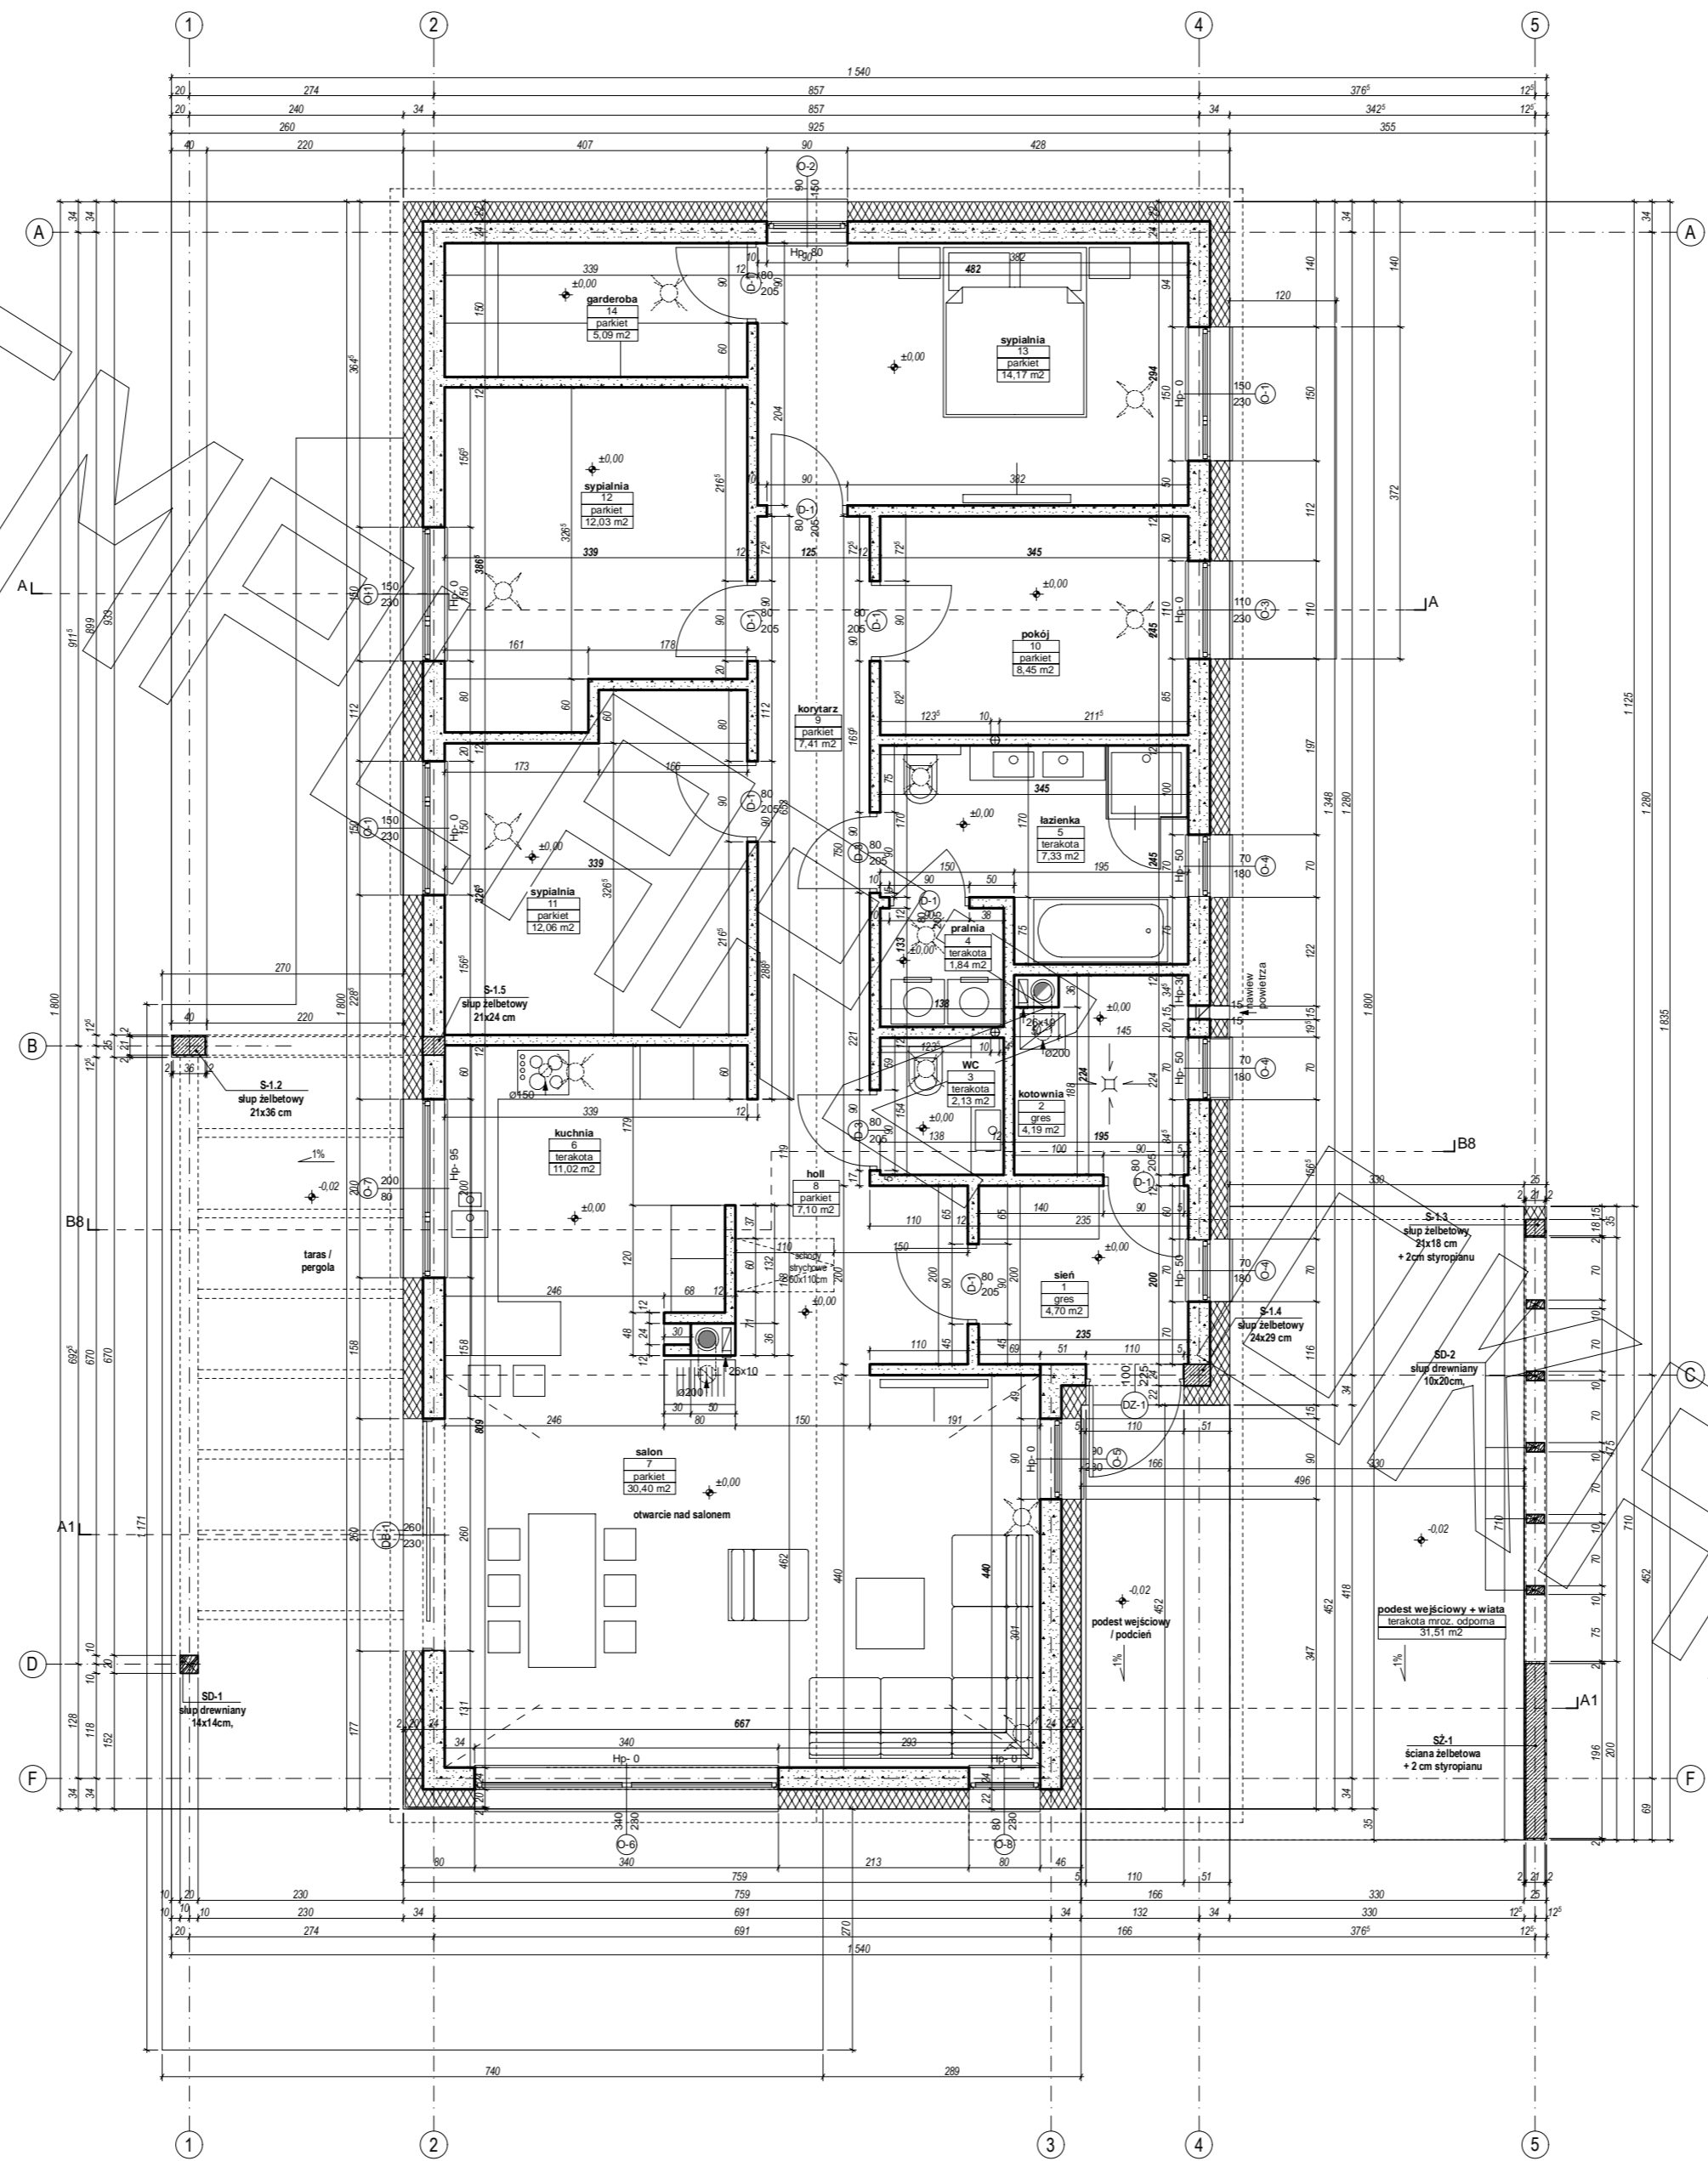

PROJEKT

PROJEKT

Przedstawiony rysunek jest chroniony prawem autorskim firmy MG PROJEKT
 03-112 Warszawa ul.Uczniowska 13 tel. (22) 676-66-83 mob. 600-392-884

www.mgprojekt.com.pl

MG Projekt

ELEWACJA FRONTOWA:

ELEWACJA TYLNA:

ELEWACJA BOCZNA:

ELEWACJA BOCZNA: