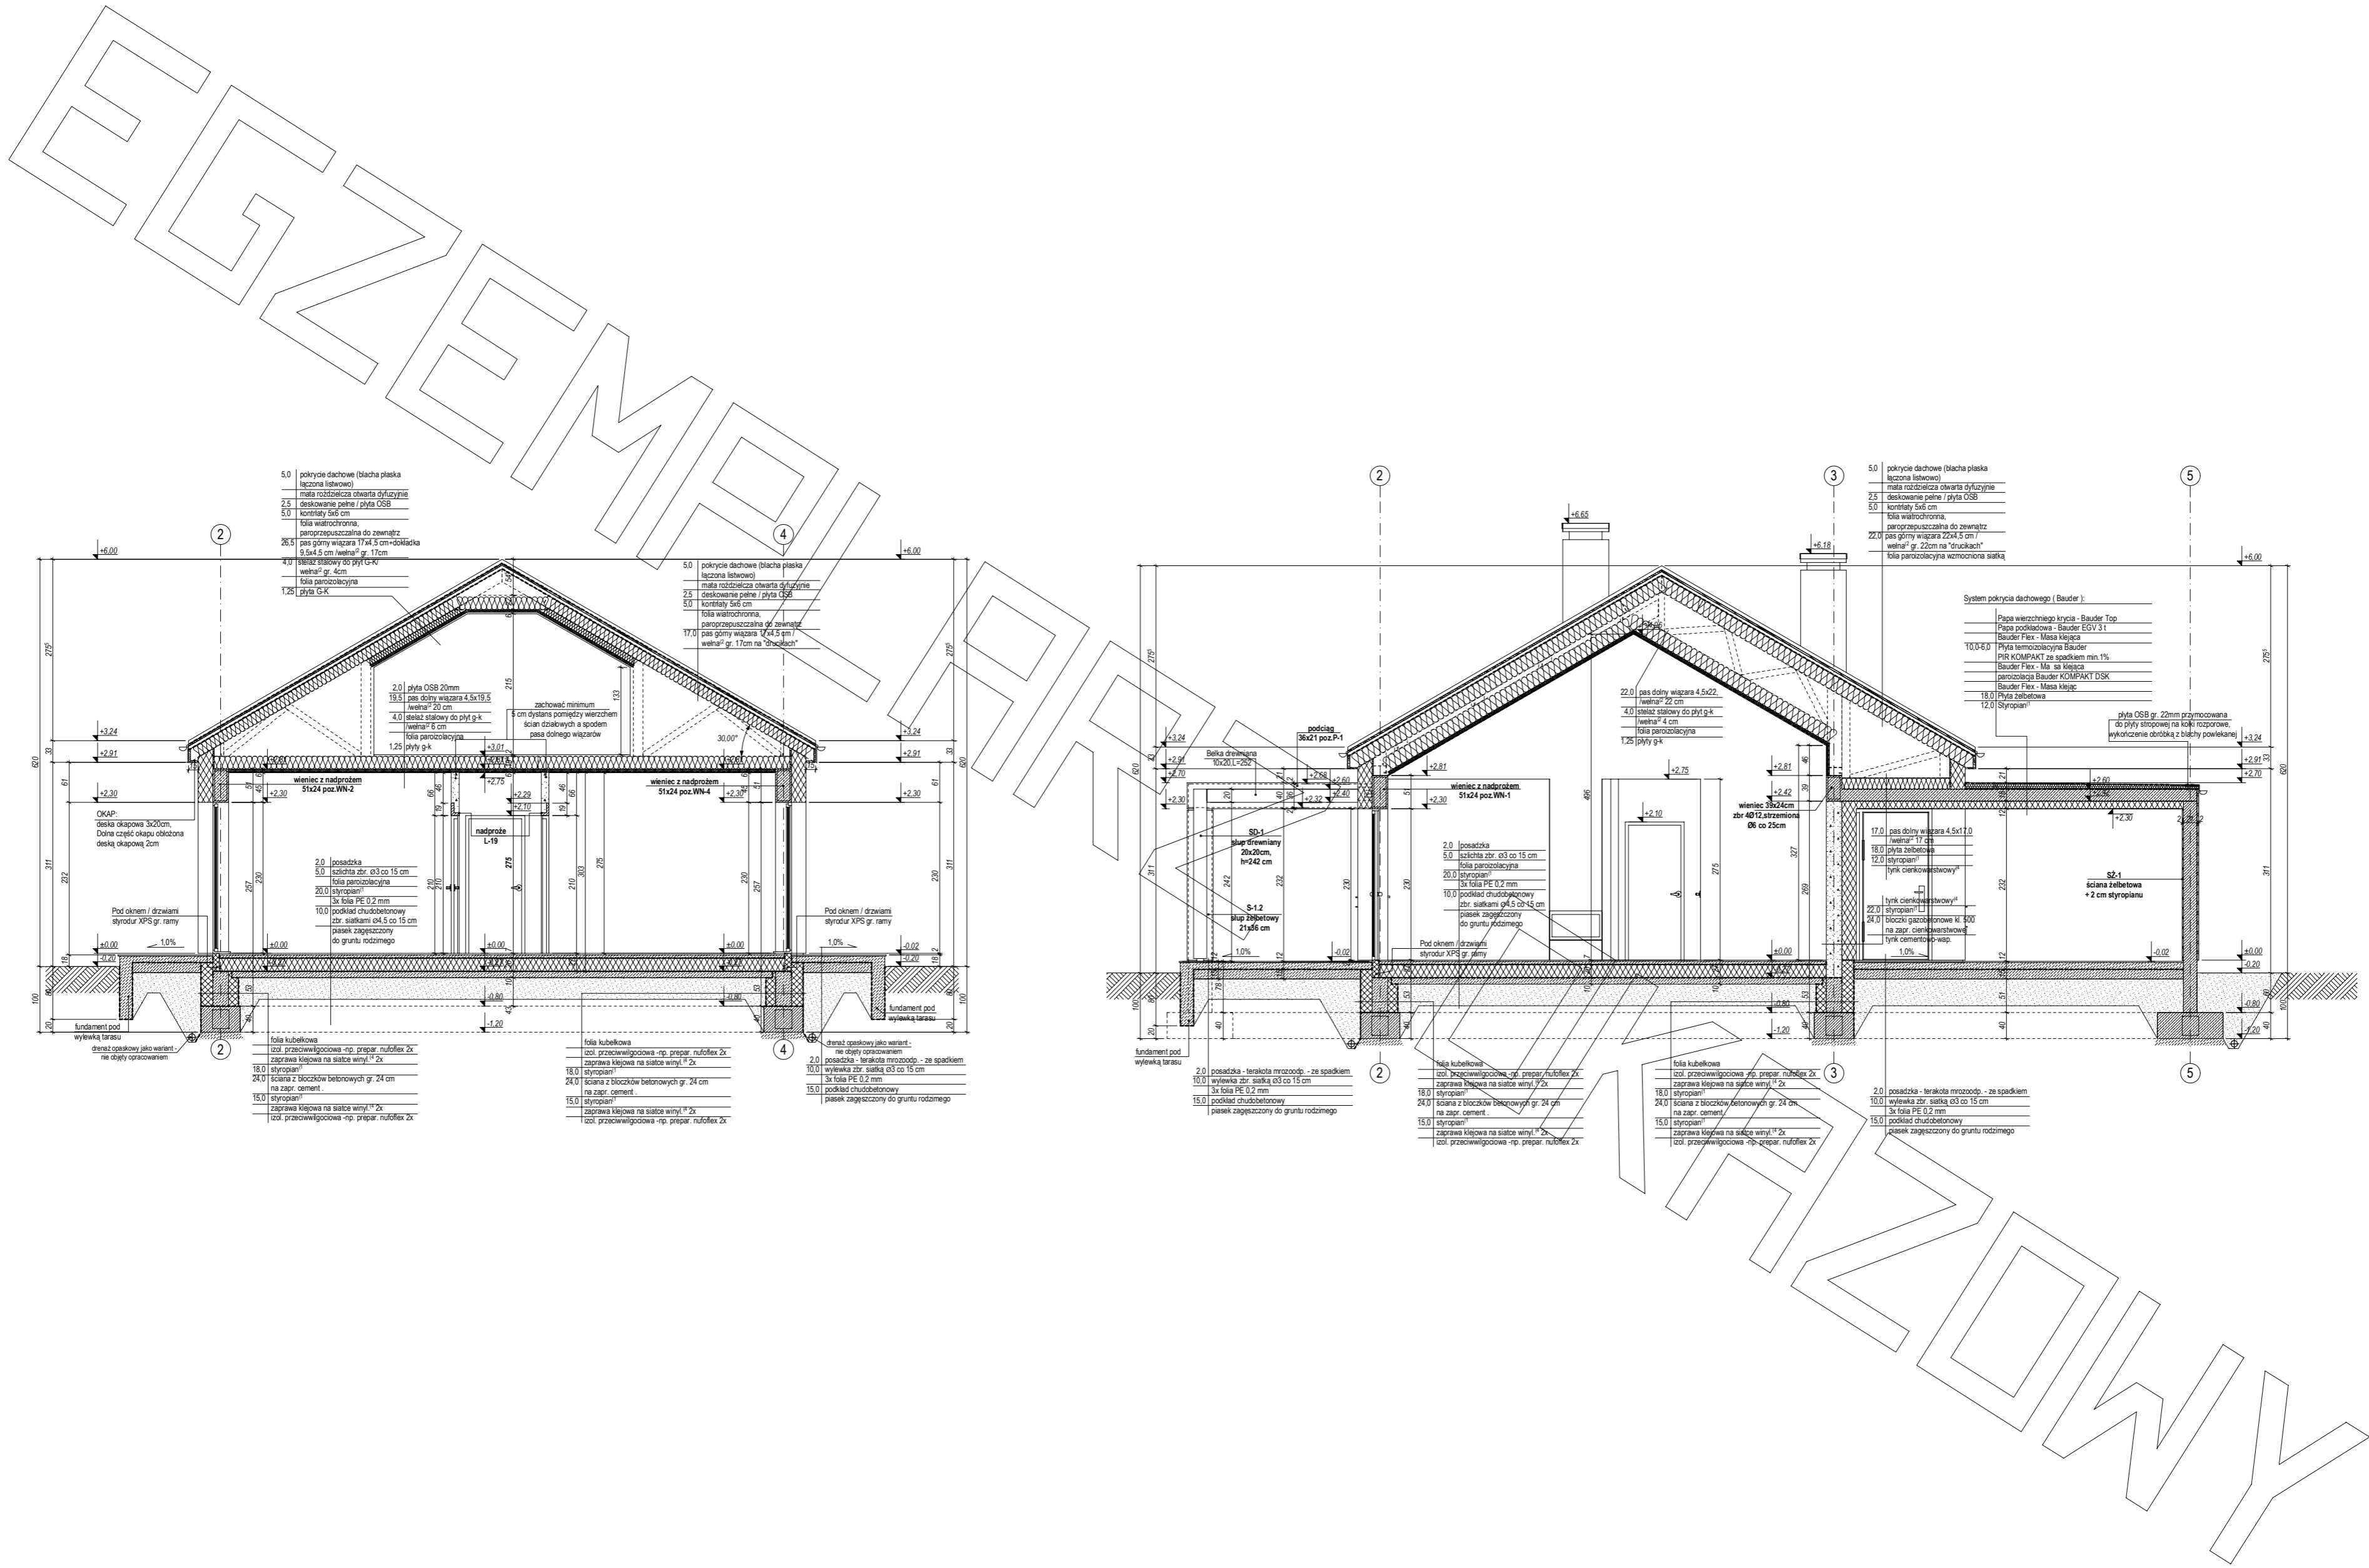

PROJEKT

PROJEKT

Przedstawiony rysunek jest chroniony prawem autorskim firmy MG PROJEKT
 03-112 Warszawa ul.Uczniowska 13 tel. (22) 676-66-83 mob. 600-392-884

www.mgprojekt.com.pl

MG Projekt

ELEWACJA FRONTOWA:

ELEWACJA TYLNA:

ELEWACJA BOCZNA:

ELEWACJA BOCZNA: