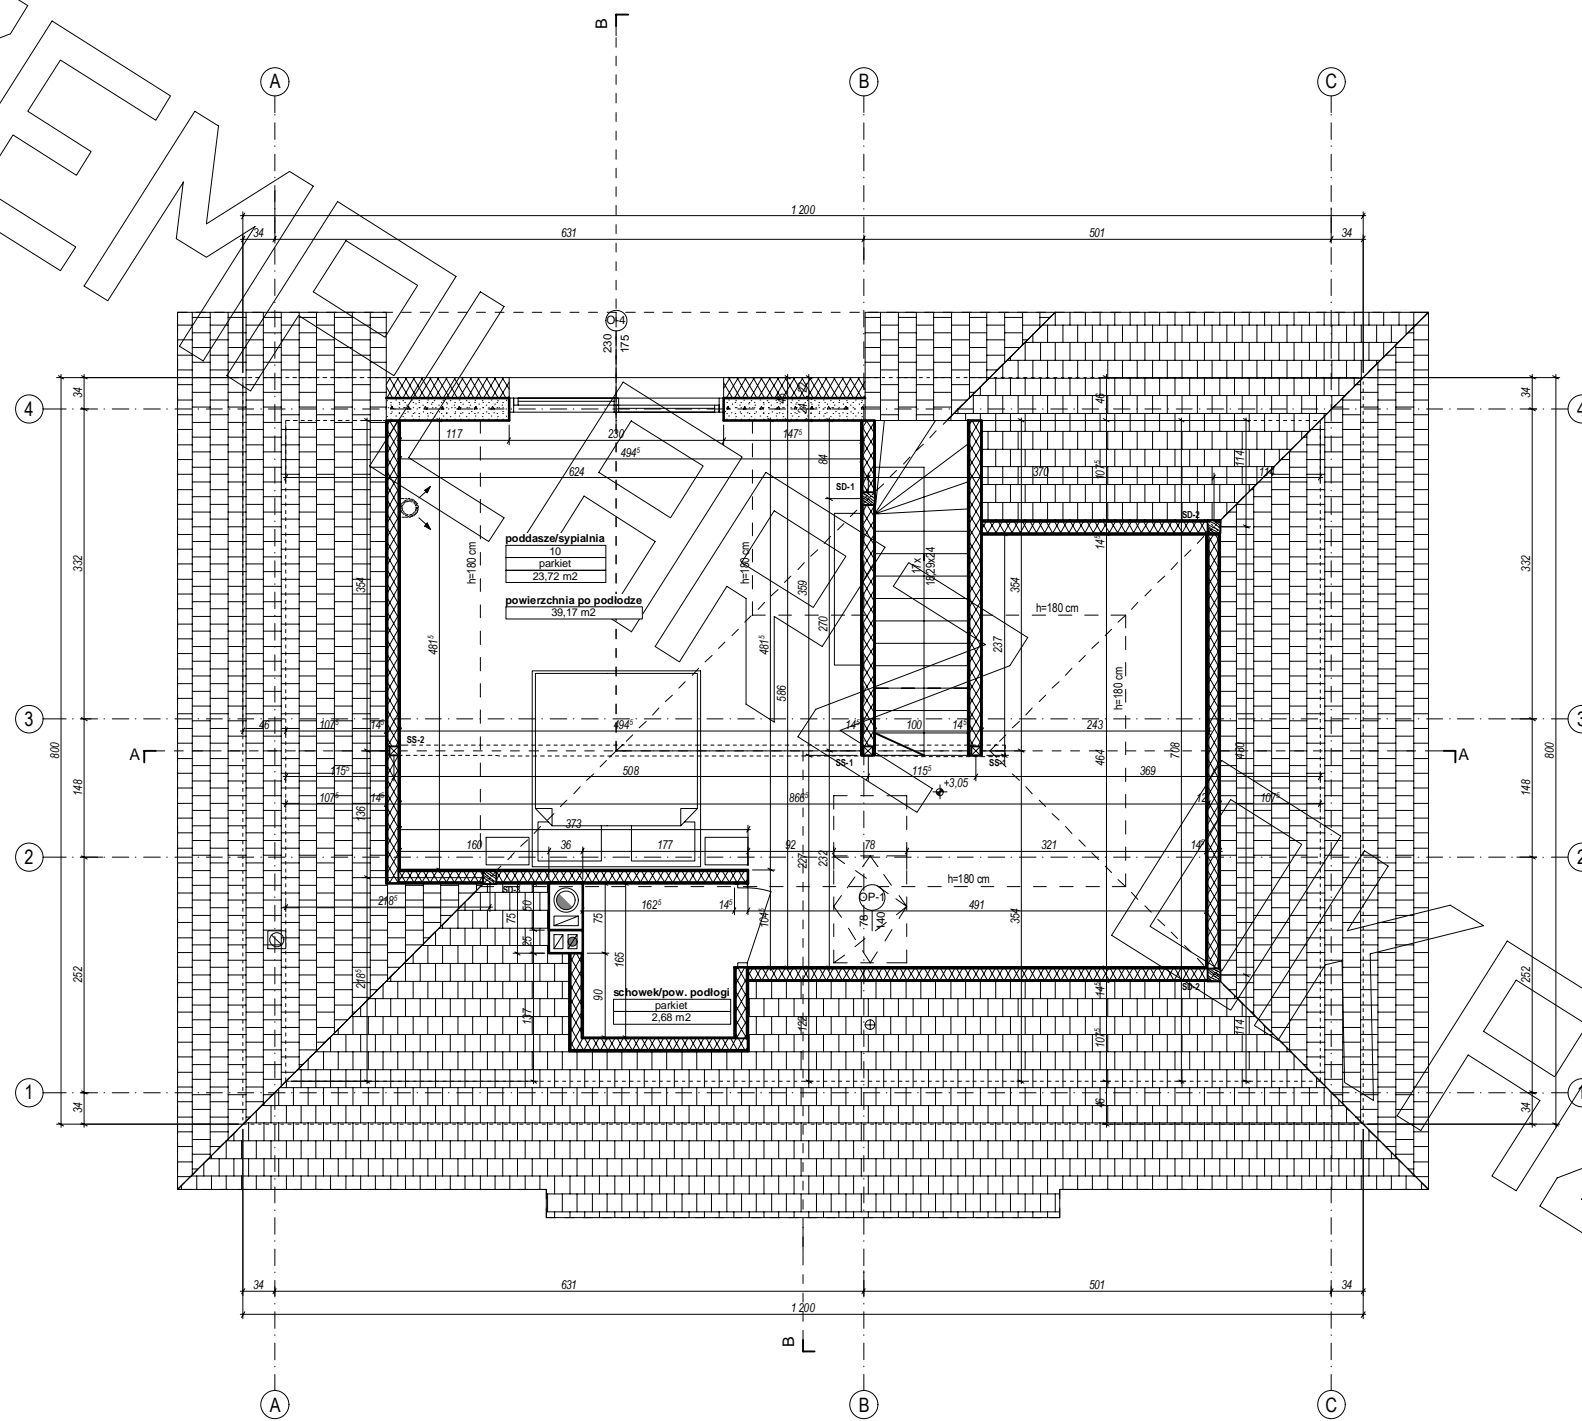

EGZEMPLARZ

PROJEKTOWY

elewacja frontowa

elewacja tylna

elewacja boczna

elewacja boczna

wykończenie komina tynkiem cienkowarstwowym
kolor biały

blachodachówka/dachówka ceramiczna
kolor: szary