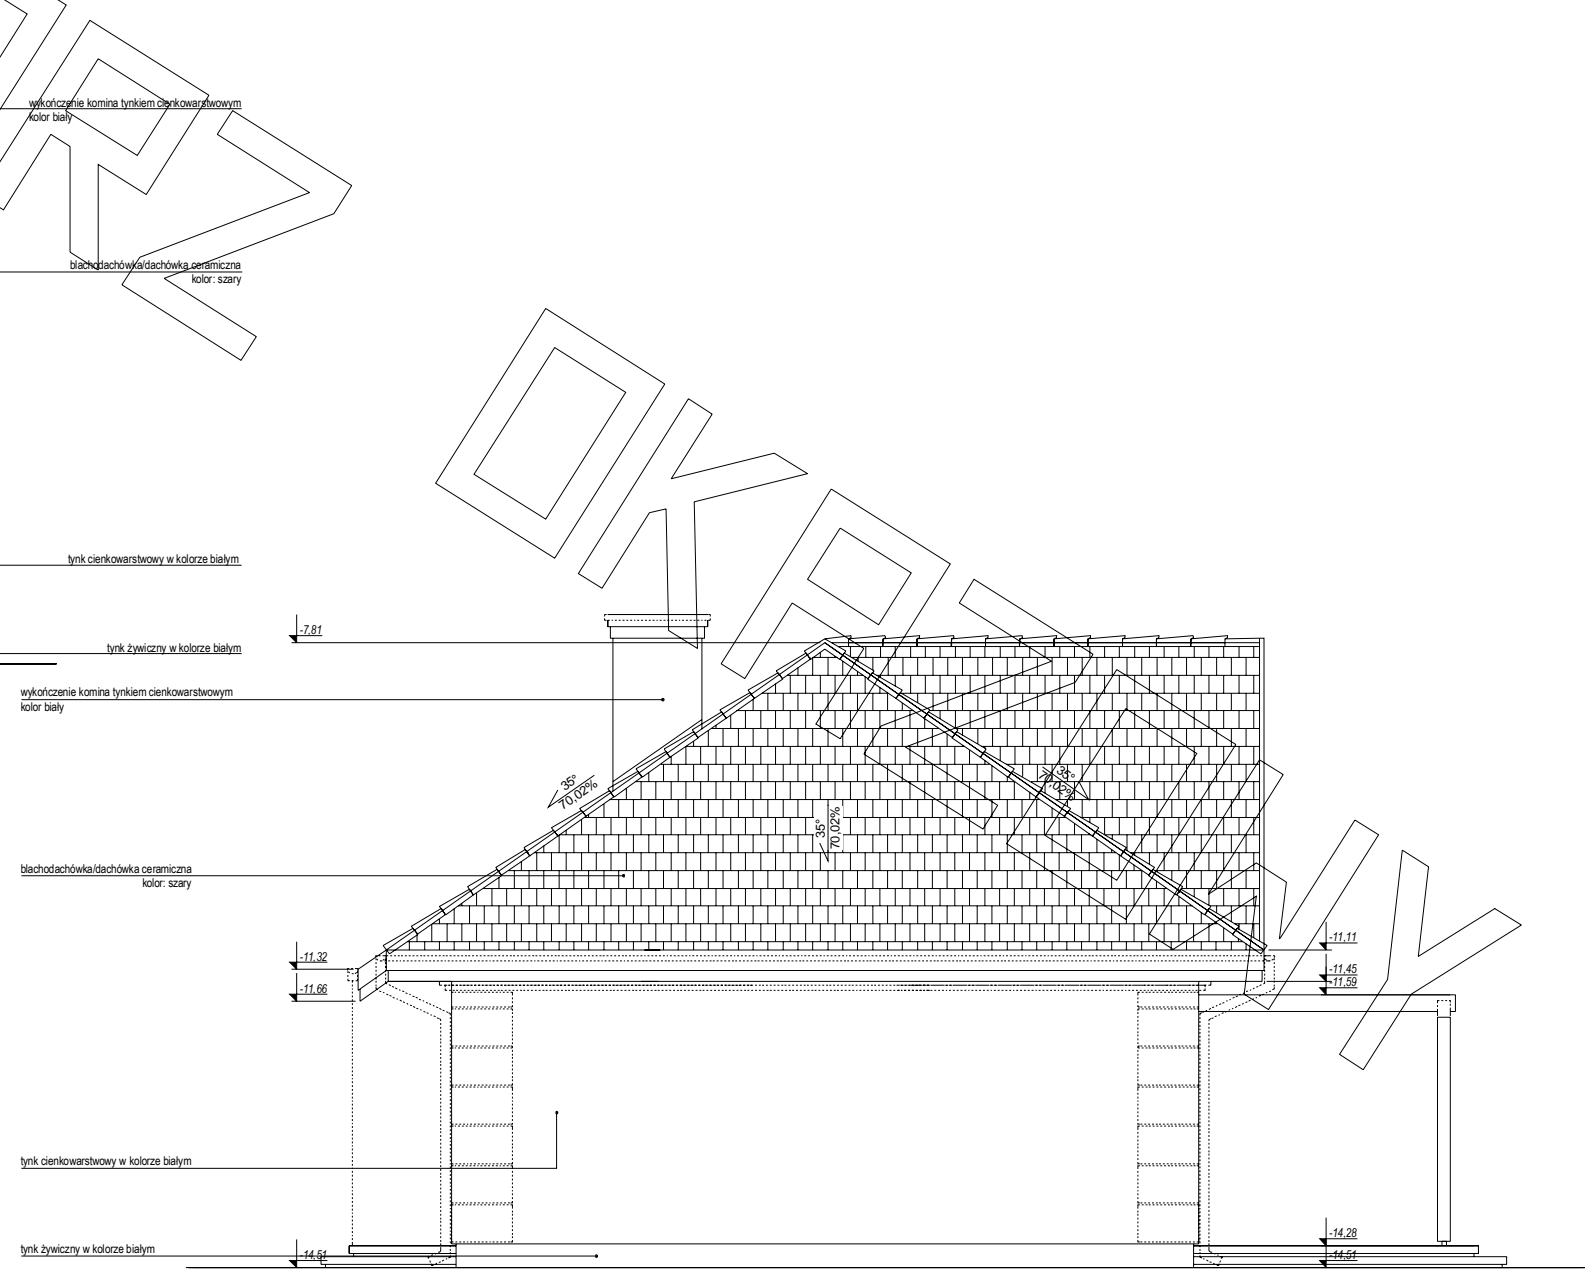

EGZEMPLARZ

PROJEKTOWY

elewacja frontowa

elewacja tylna

elewacja boczna

elewacja boczna

wykończenie komina tynkiem cienkowarstwowym
kolor biały

blachodachówka/dachówka ceramiczna
kolor: szary

blachodachówka/dachówka ceramiczna
kolor: szary

tynk cienkowarstwow w kolorze białym tynk cienkowarstwow w kolorze białym

tynk zwykczny w kolorze białym tynk zwykczny w kolorze białym

wykończenie komina tynkiem cienkowarstwowym
kolor biały

blachodachówka/dachówka ceramiczna
kolor: szary

tynk cienkowarstwow w kolorze białym

tynk zwykczny w kolorze białym

wykończenie komina tynkiem cienkowarstwowym
kolor biały

blachodachówka/dachówka ceramiczna
kolor: szary