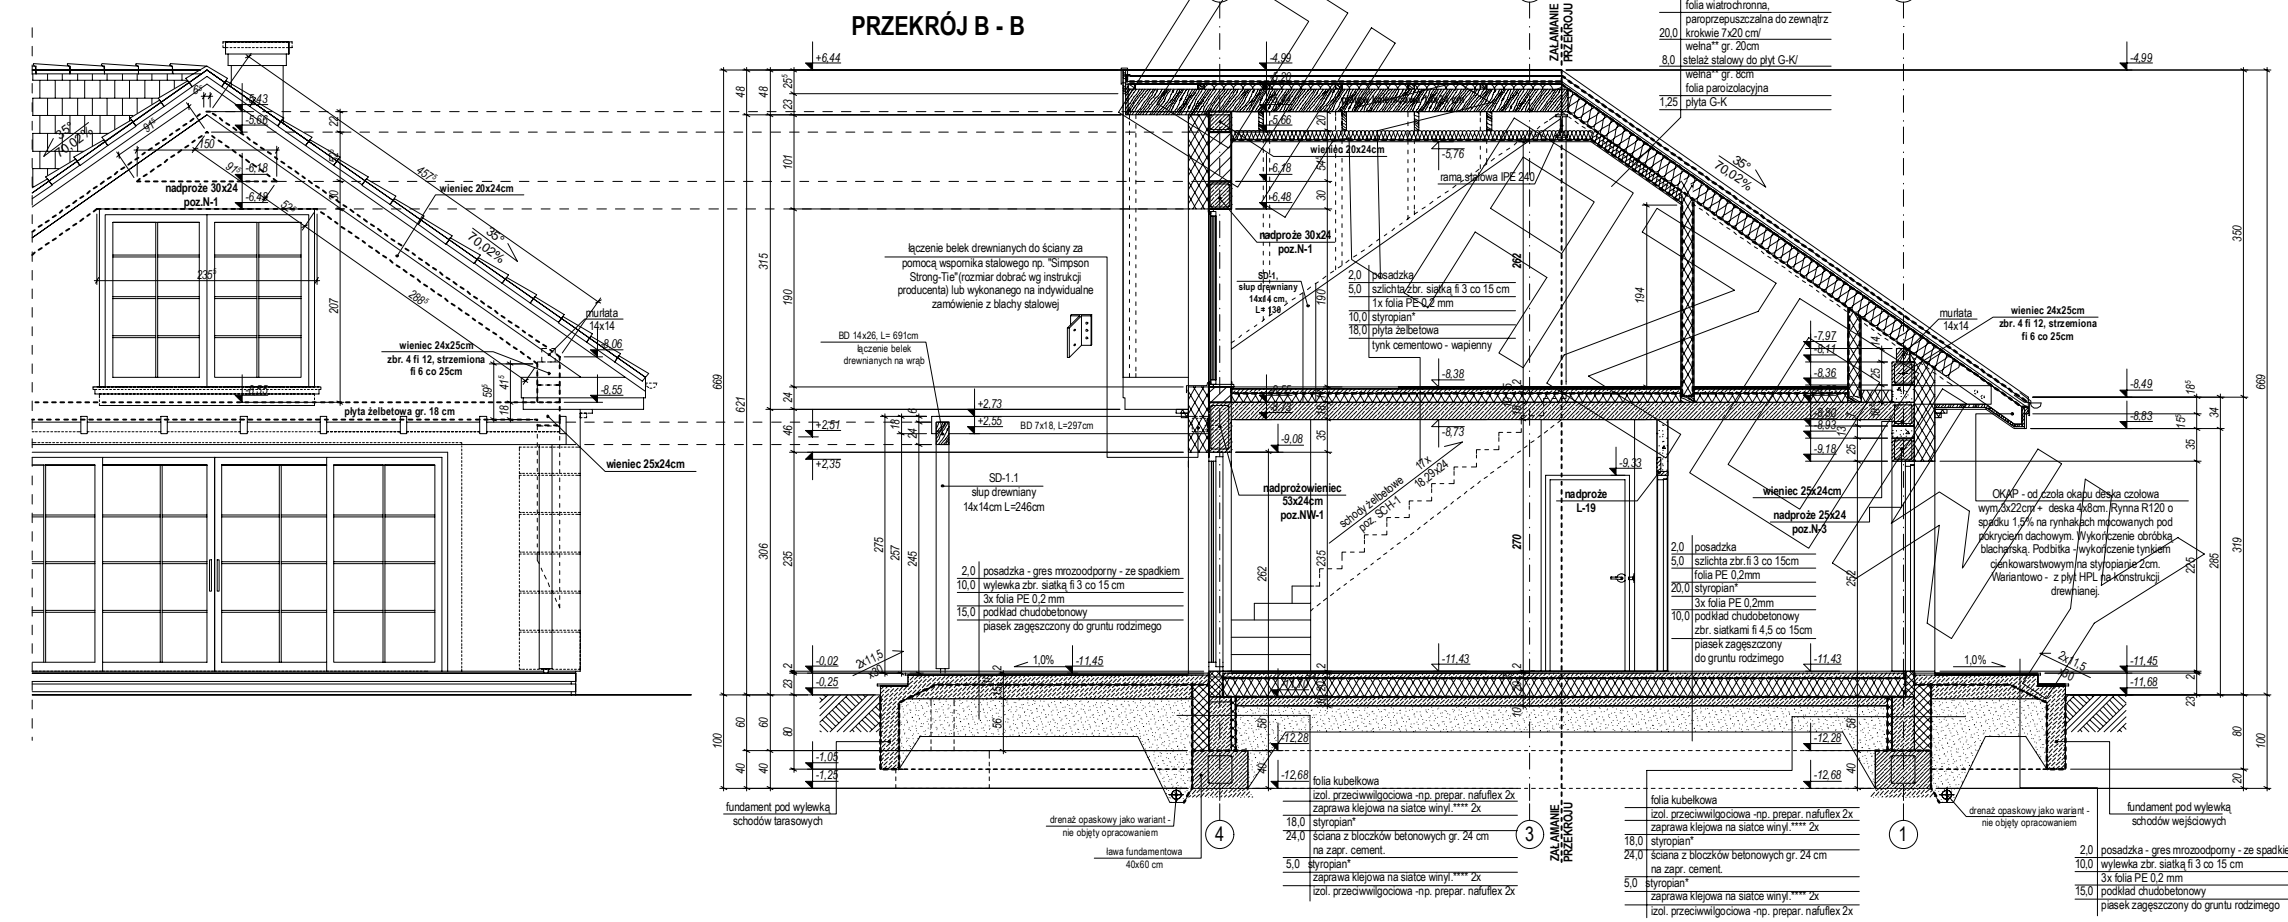

EGZEMPLARZ

PROJEKTOWY

elewacja frontowa

elewacja tylna

elewacja boczna

elewacja boczna

wykończenie komina tynkiem cienkowarstwowym
kolor biały

blachodachówka/dachówka ceramiczna
kolor: szary

blachodachówka/dachówka ceramiczna
kolor: szary

tynk cienkowarstwow w kolorze białym tynk cienkowarstwow w kolorze białym

tynk zwykczny w kolorze białym tynk zwykczny w kolorze białym

wykończenie komina tynkiem cienkowarstwowym
kolor biały

blachodachówka/dachówka ceramiczna
kolor: szary

tynk cienkowarstwow w kolorze białym

tynk zwykczny w kolorze białym

wykończenie komina tynkiem cienkowarstwowym
kolor biały

blachodachówka/dachówka ceramiczna
kolor: szary