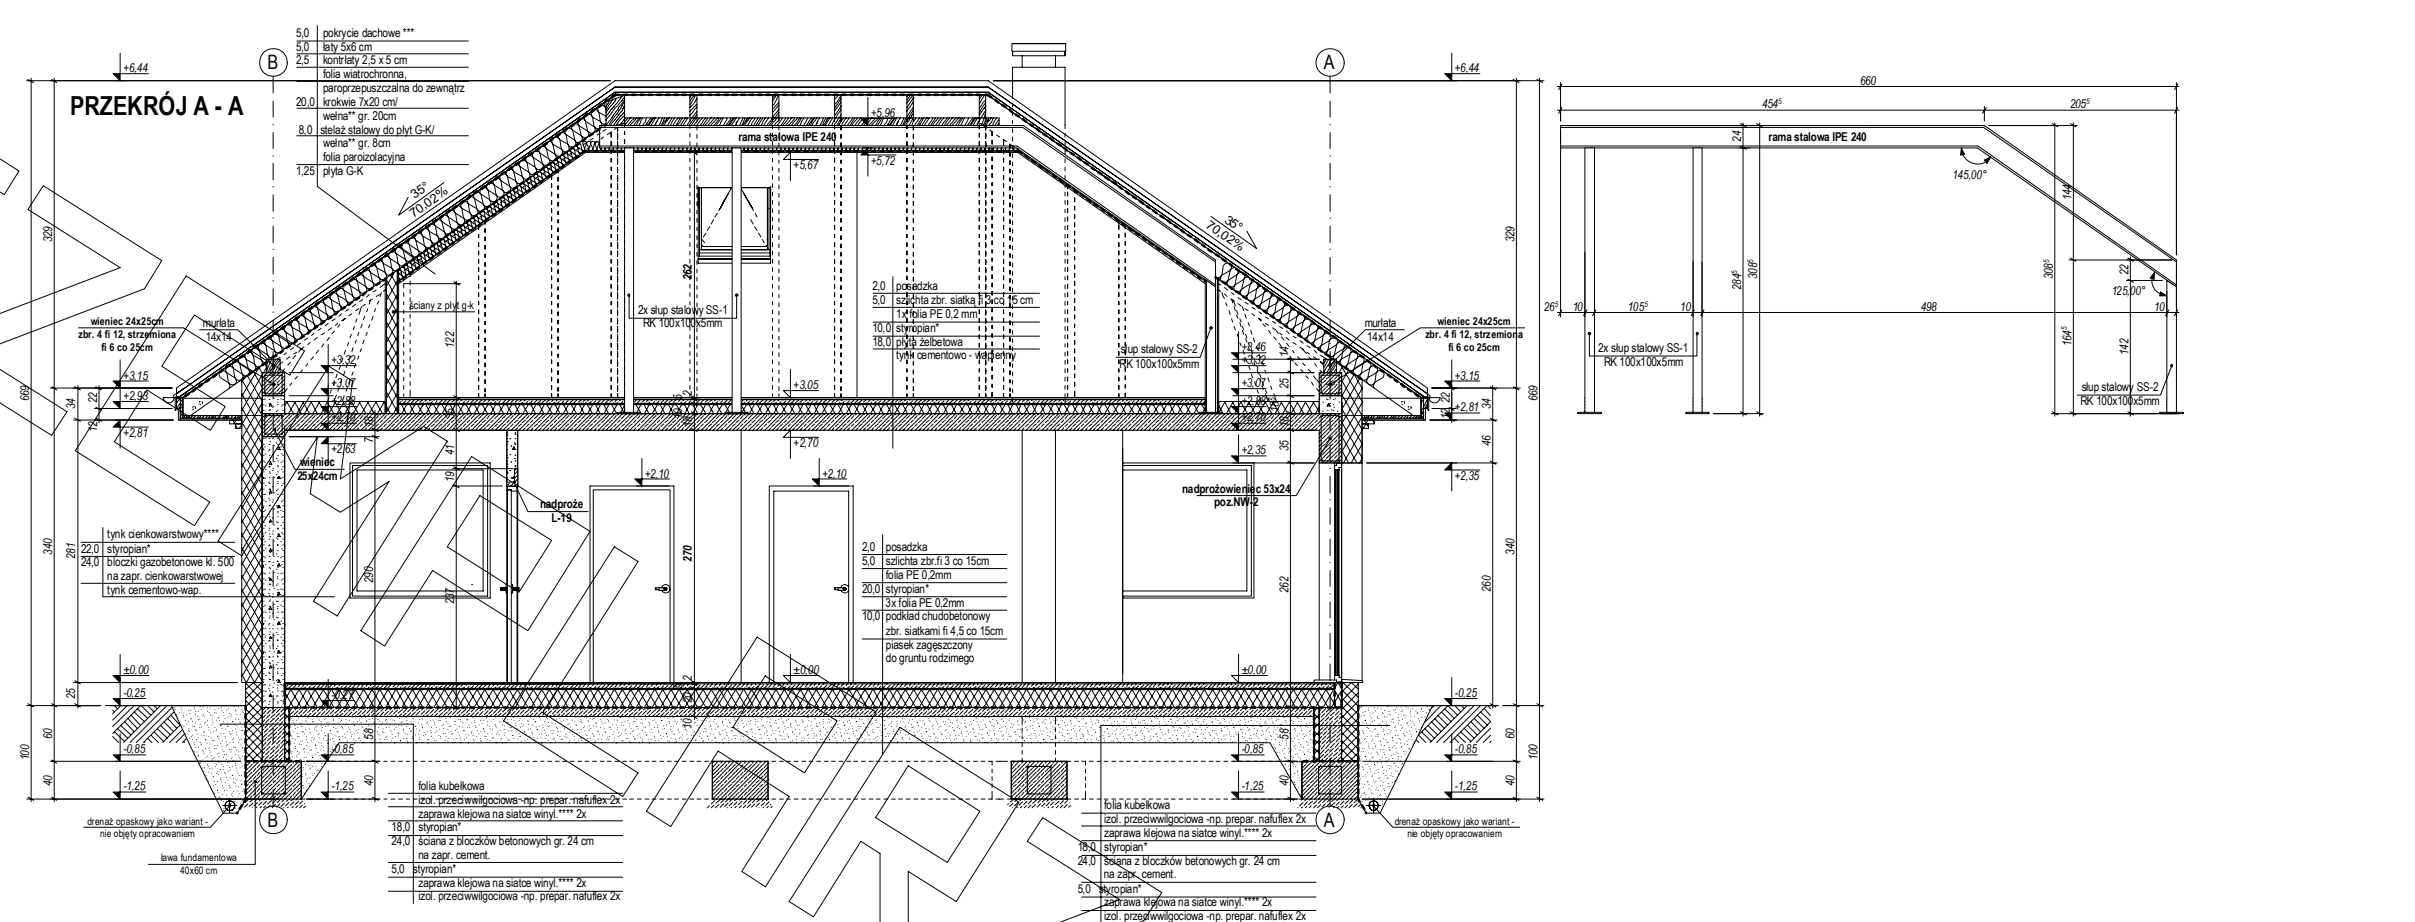

EGZEMPLARZ

PROJEKTOWY

elewacja frontowa

elewacja tylna

elewacja boczna

elewacja boczna

wykończenie komina tynkiem cienkowarstwowym
kolor biały

blachodachówka/dachówka ceramiczna
kolor: szary