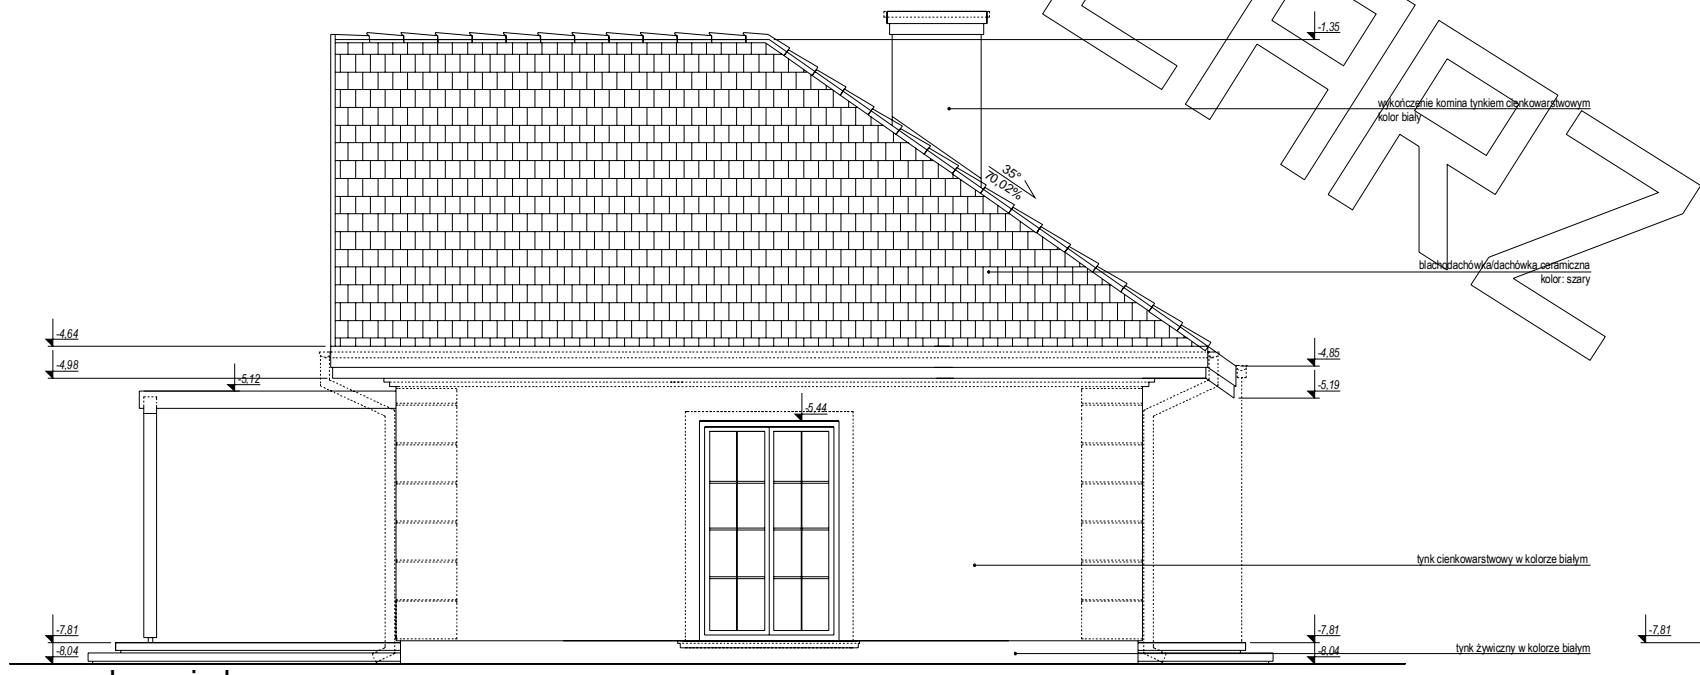

EGZEMPLARZ

PROJEKTOWY

elewacja frontowa

elewacja tylna

elewacja boczna

elewacja boczna

wykończenie komina tynkiem cienkowarstwowym
kolor biały

blachodachówka/dachówka ceramiczna
kolor: szary