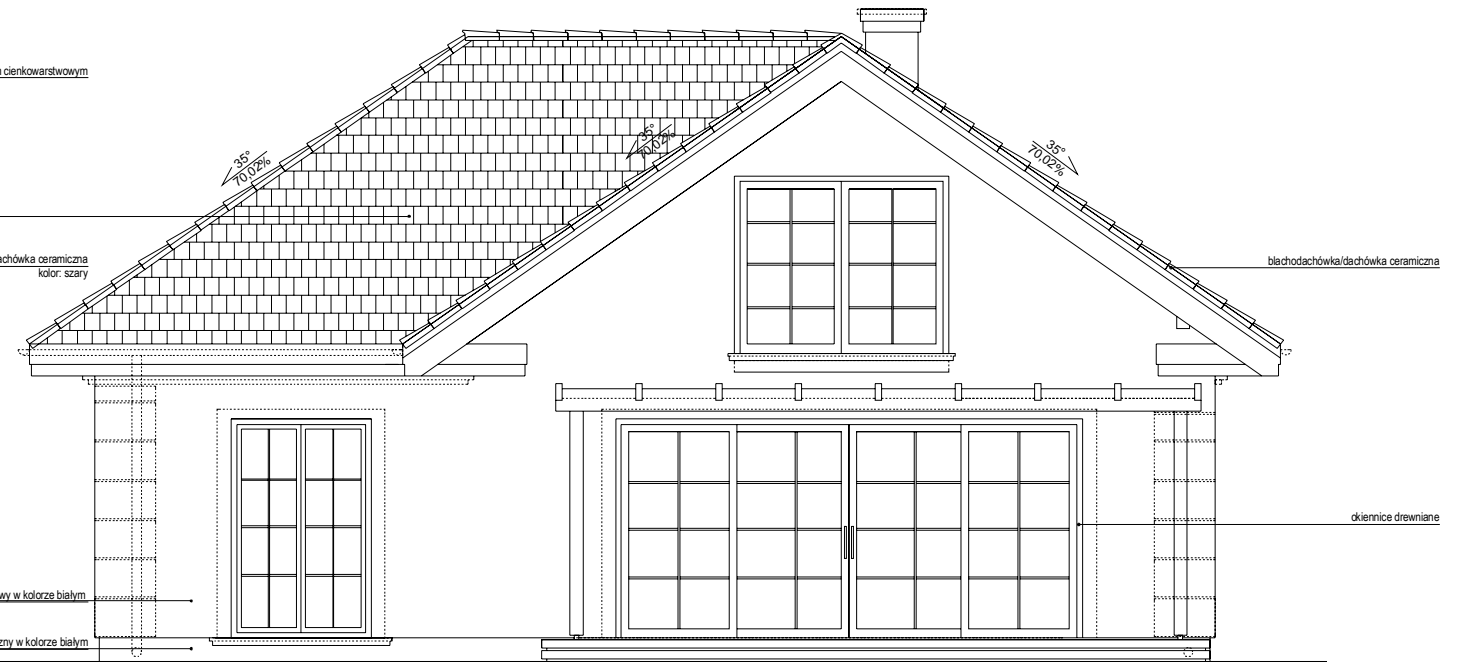

EGZEMPLARZ

PROJEKTOWY

elewacja frontowa

elewacja tylna

elewacja boczna

elewacja boczna

wykończenie komina tynkiem cienkowarstwowym
kolor biały

blachodachówka/dachówka ceramiczna
kolor: szary

blachodachówka/dachówka ceramiczna
kolor: szary

tynk cienkowarstwow w kolorze białym tynk cienkowarstwow w kolorze białym

tynk zwykczny w kolorze białym tynk zwykczny w kolorze białym

wykończenie komina tynkiem cienkowarstwowym
kolor biały

blachodachówka/dachówka ceramiczna
kolor: szary

tynk cienkowarstwow w kolorze białym

tynk zwykczny w kolorze białym

wykończenie komina tynkiem cienkowarstwowym
kolor biały

blachodachówka/dachówka ceramiczna
kolor: szary