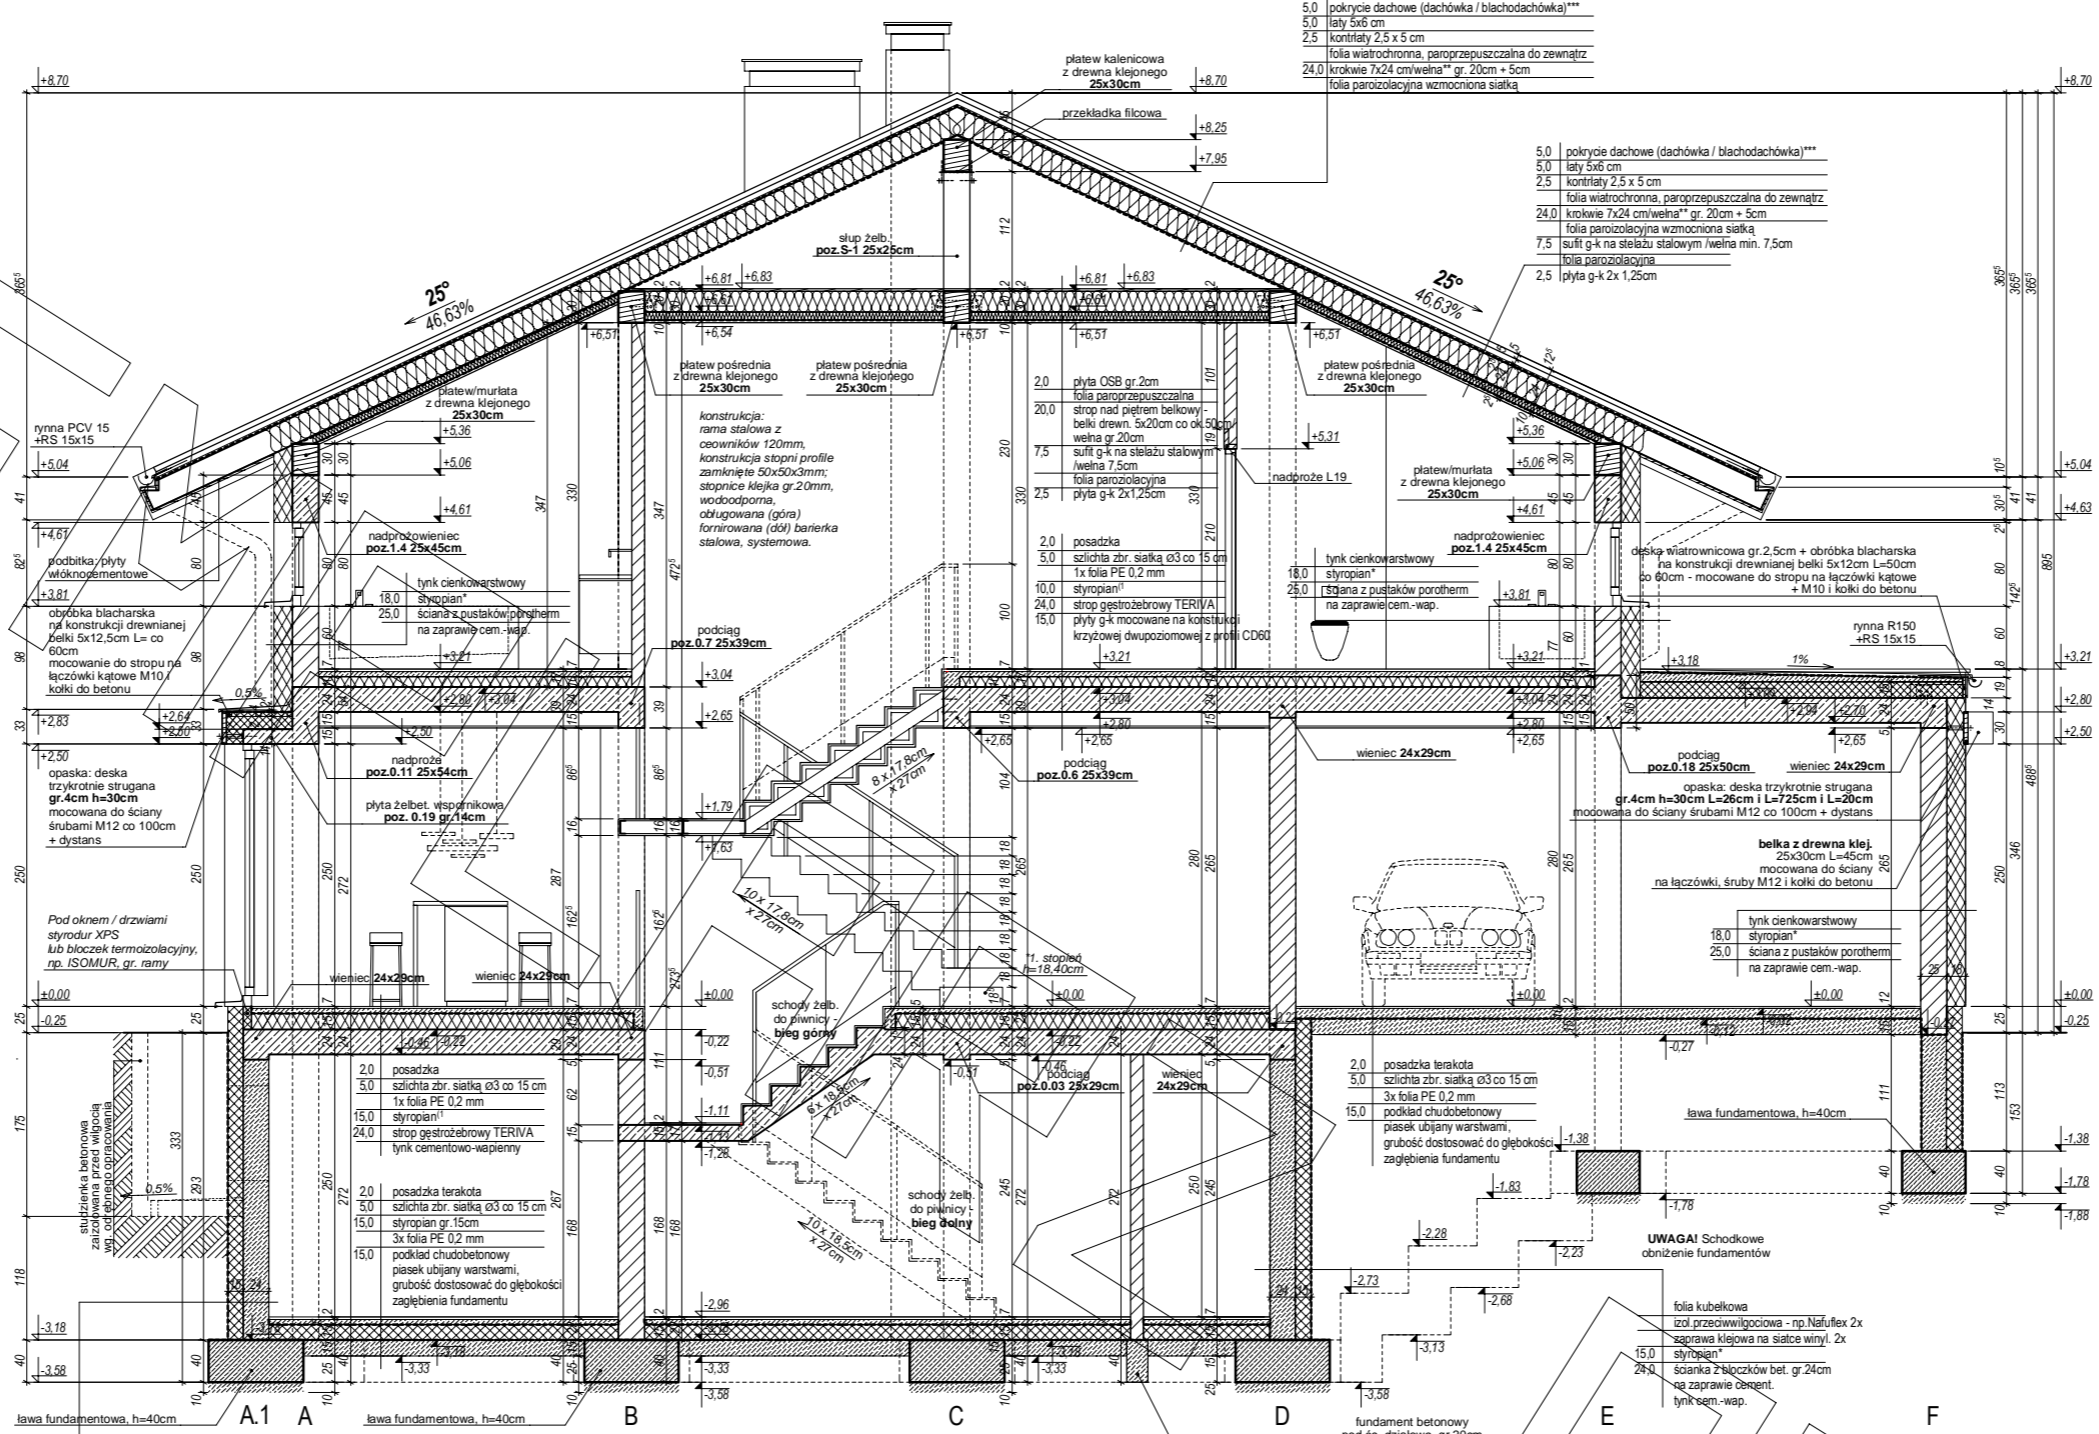

MG

MG

AA1

MG

AA1

MG

A1 A PRZEKRÓJ A-A B C D E F

Przedstawiony rysunek jest chroniony prawem autorskim firmy MG PROJEKT  
03-112 Warszawa ul.Uczniowska 13 tel. (22) 676-66-83 mob. 600-392-884

www.mgprojekt.com.pl

MG Projekt

ELEWACJA FRONTOWA

ELEWACJA BOCZNA

ELEWACJA BOCZNA

ELEWACJA TYLNA