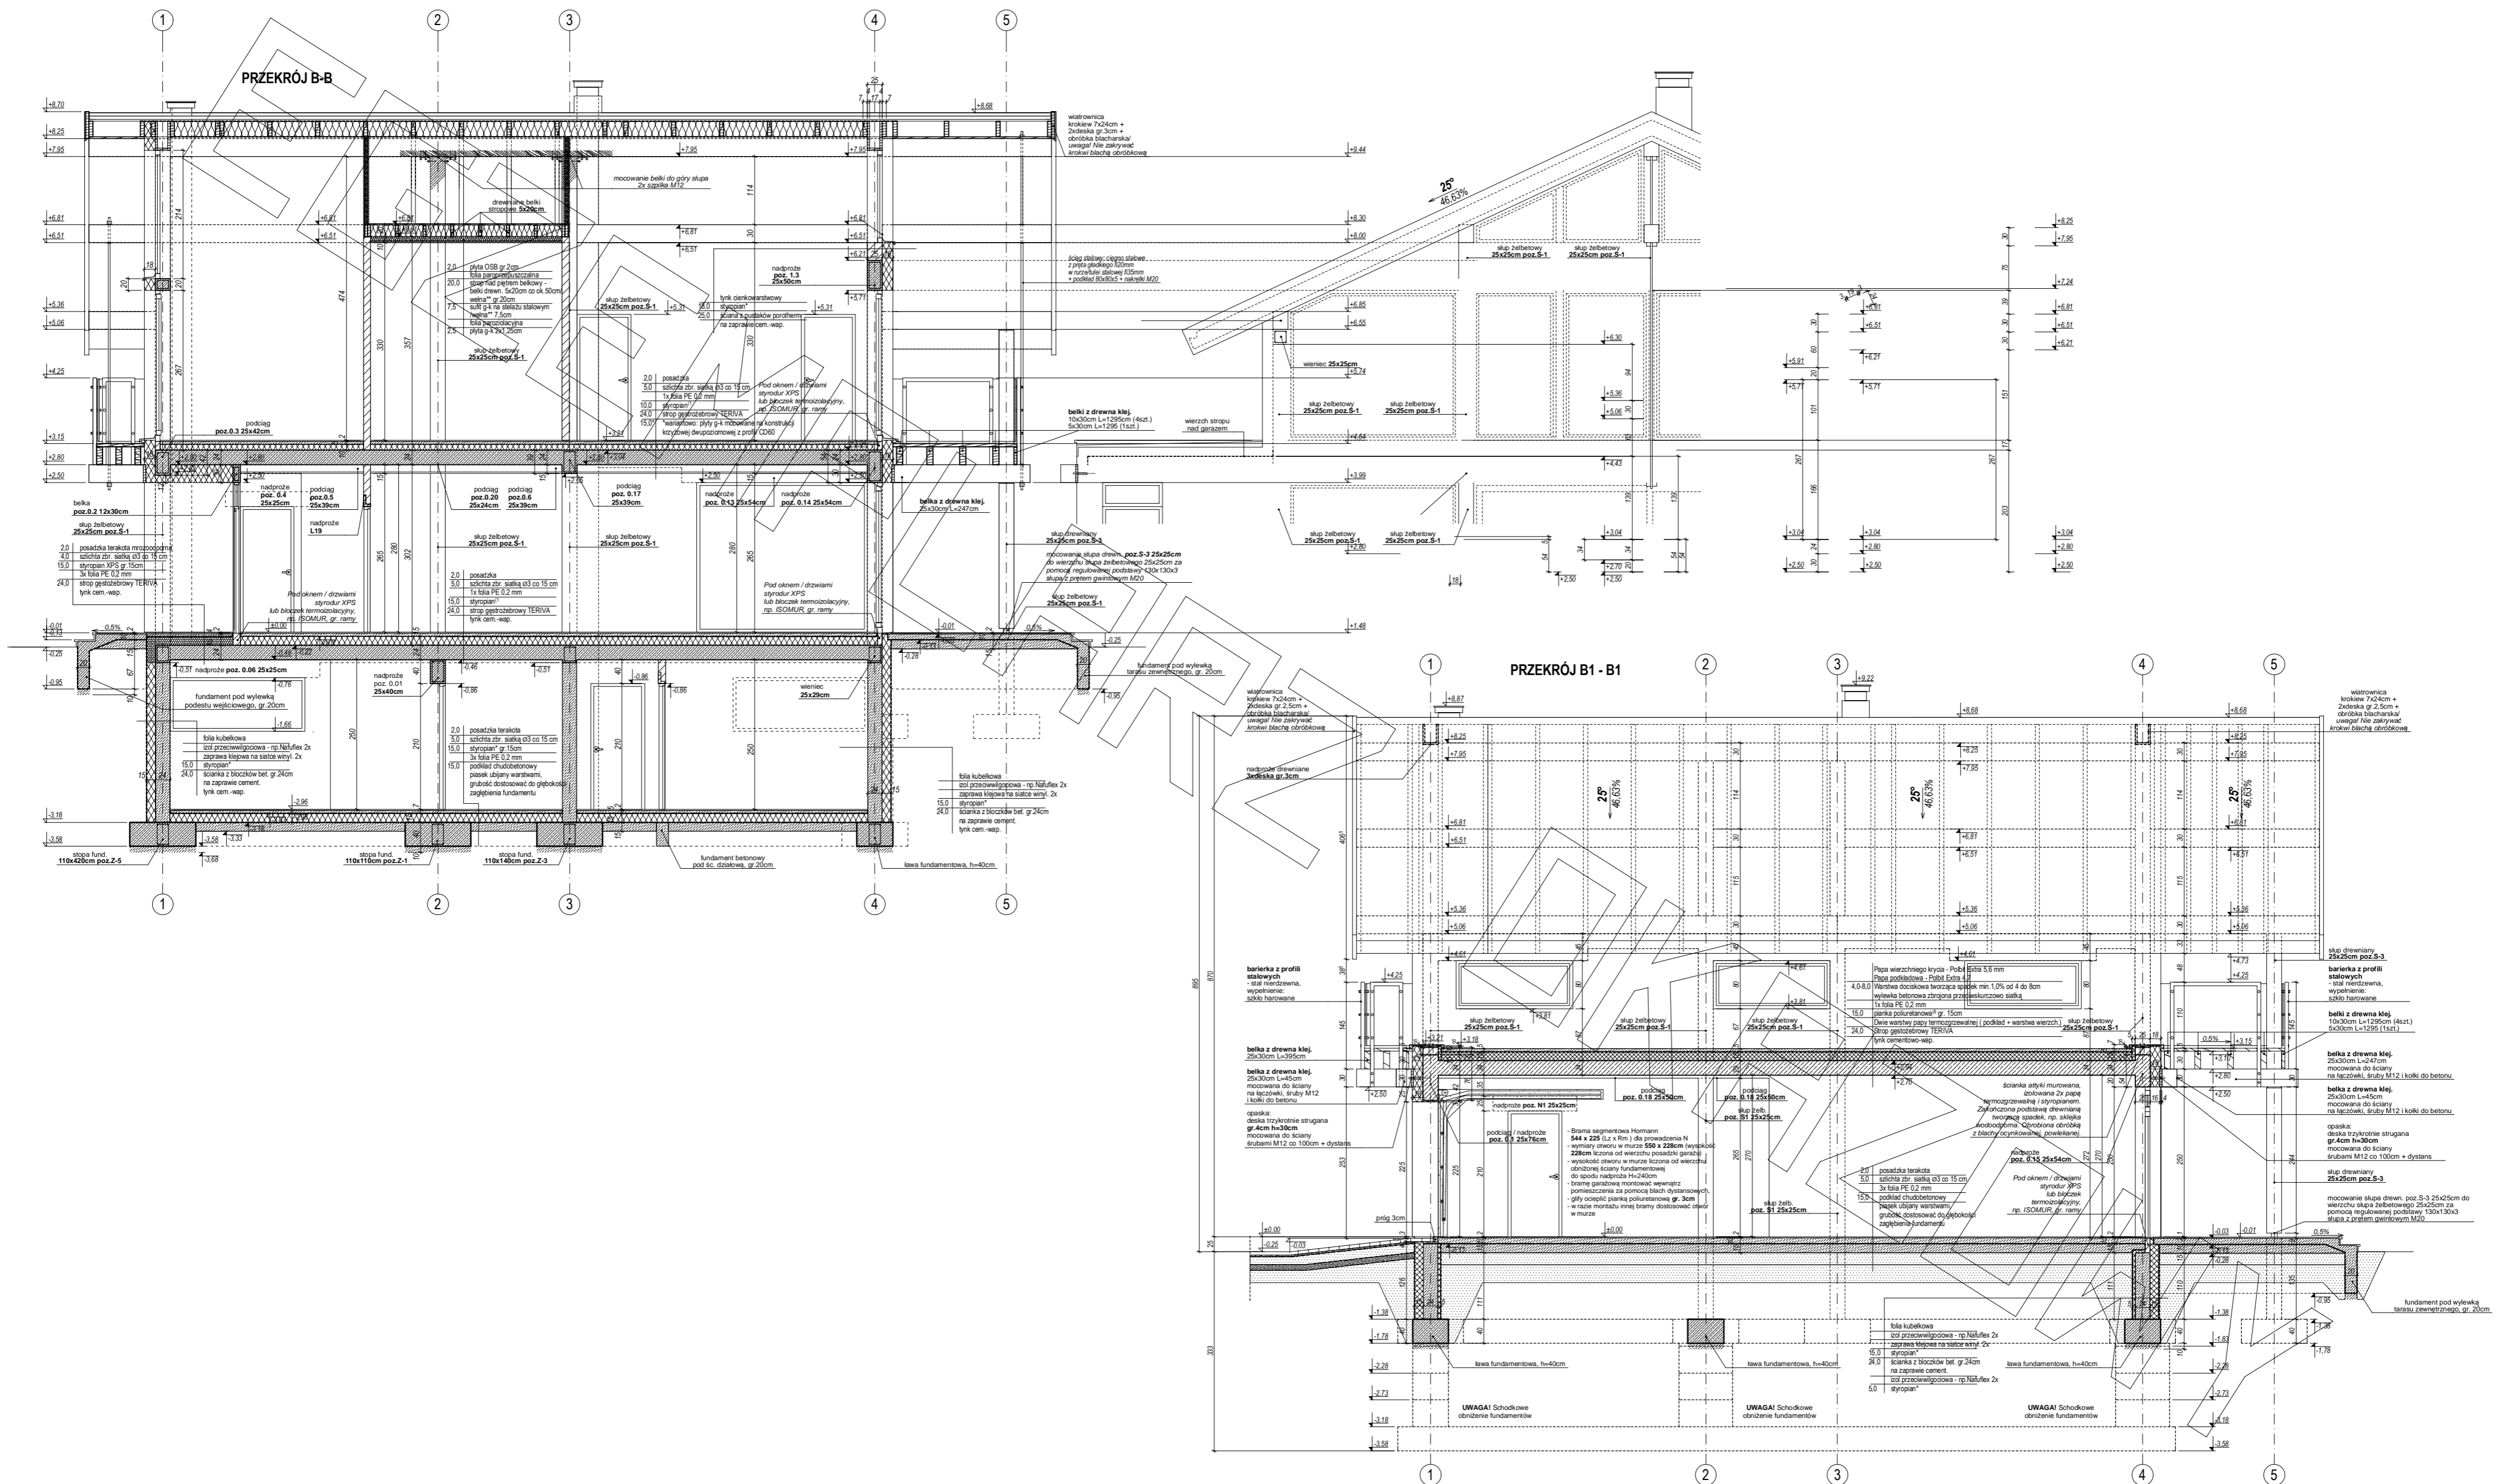

MG

MG

AA1

MG

AA1

MG

A1 A PRZEKRÓJ A-A B C D E F

Przedstawiony rysunek jest chroniony prawem autorskim firmy MG PROJEKT  
03-112 Warszawa ul.Uczniowska 13 tel. (22) 676-66-83 mob. 600-392-884

www.mgprojekt.com.pl

MG Projekt

ELEWACJA FRONTOWA

ELEWACJA BOCZNA

ELEWACJA BOCZNA

ELEWACJA TYLNA