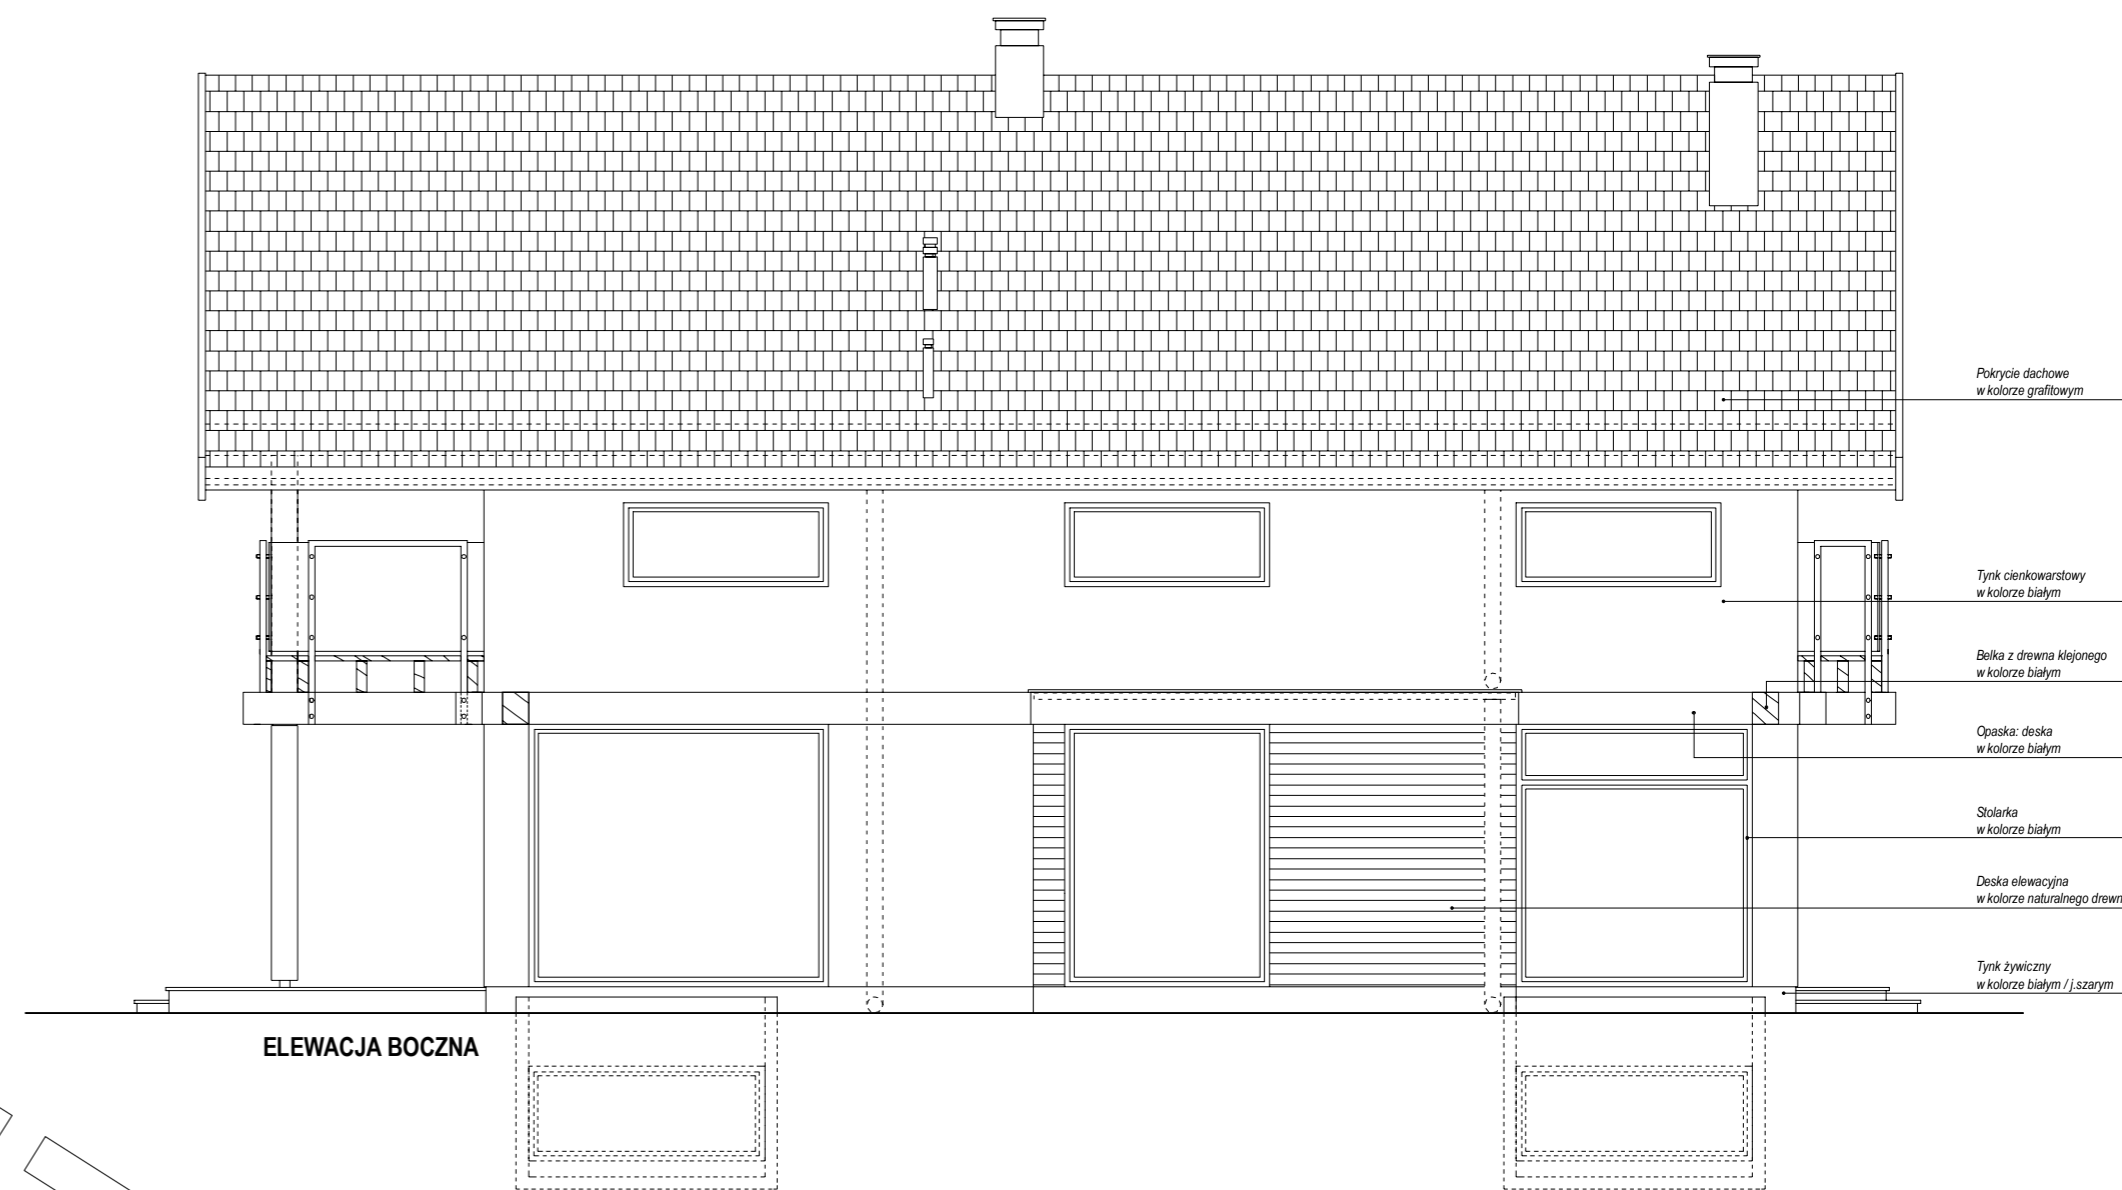

MG

MG

AA1

MG

AA1

MG

A1 A PRZEKRÓJ A-A B C D E F

Przedstawiony rysunek jest chroniony prawem autorskim firmy MG PROJEKT  
03-112 Warszawa ul.Uczniowska 13 tel. (22) 676-66-83 mob. 600-392-884

www.mgprojekt.com.pl

MG Projekt

ELEWACJA FRONTOWA

ELEWACJA BOCZNA

ELEWACJA BOCZNA

ELEWACJA TYLNA