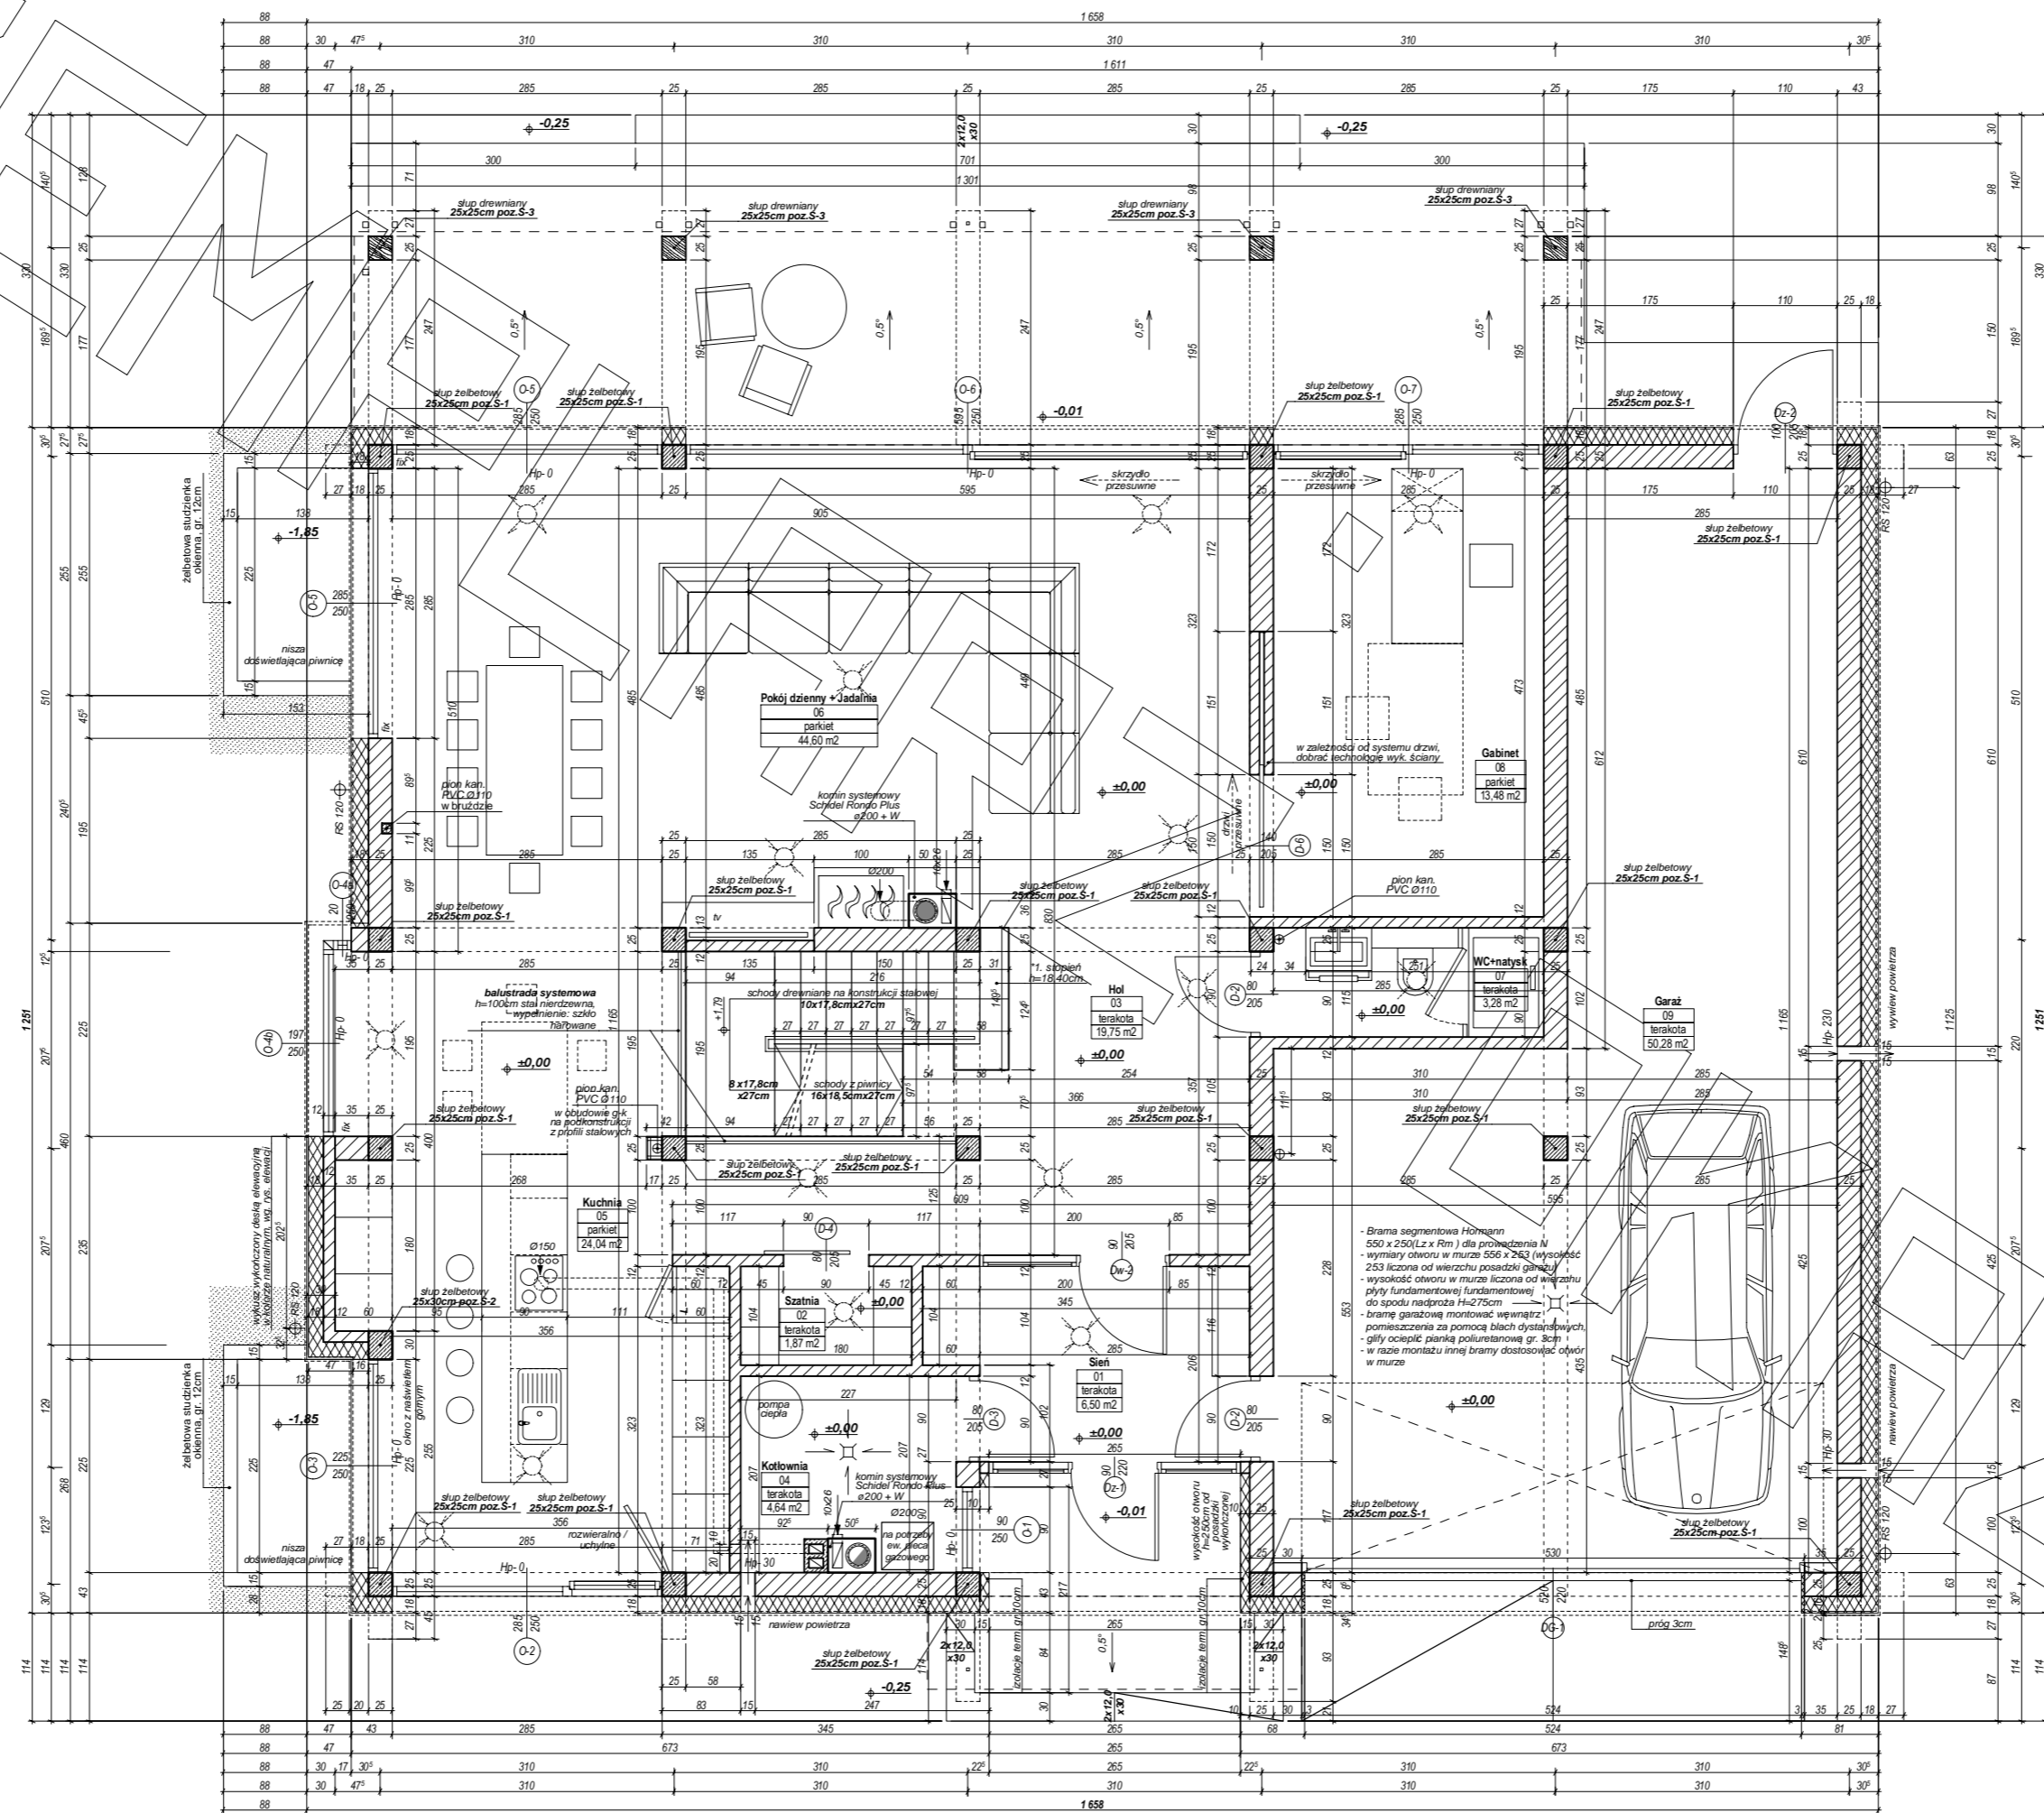

MG

MG

AA1

MG

AA1

MG

A1 A PRZEKRÓJ A-A B C D E F

Przedstawiony rysunek jest chroniony prawem autorskim firmy MG PROJEKT  
03-112 Warszawa ul.Uczniowska 13 tel. (22) 676-66-83 mob. 600-392-884

www.mgprojekt.com.pl

MG Projekt

ELEWACJA FRONTOWA

ELEWACJA BOCZNA

ELEWACJA BOCZNA

ELEWACJA TYLNA