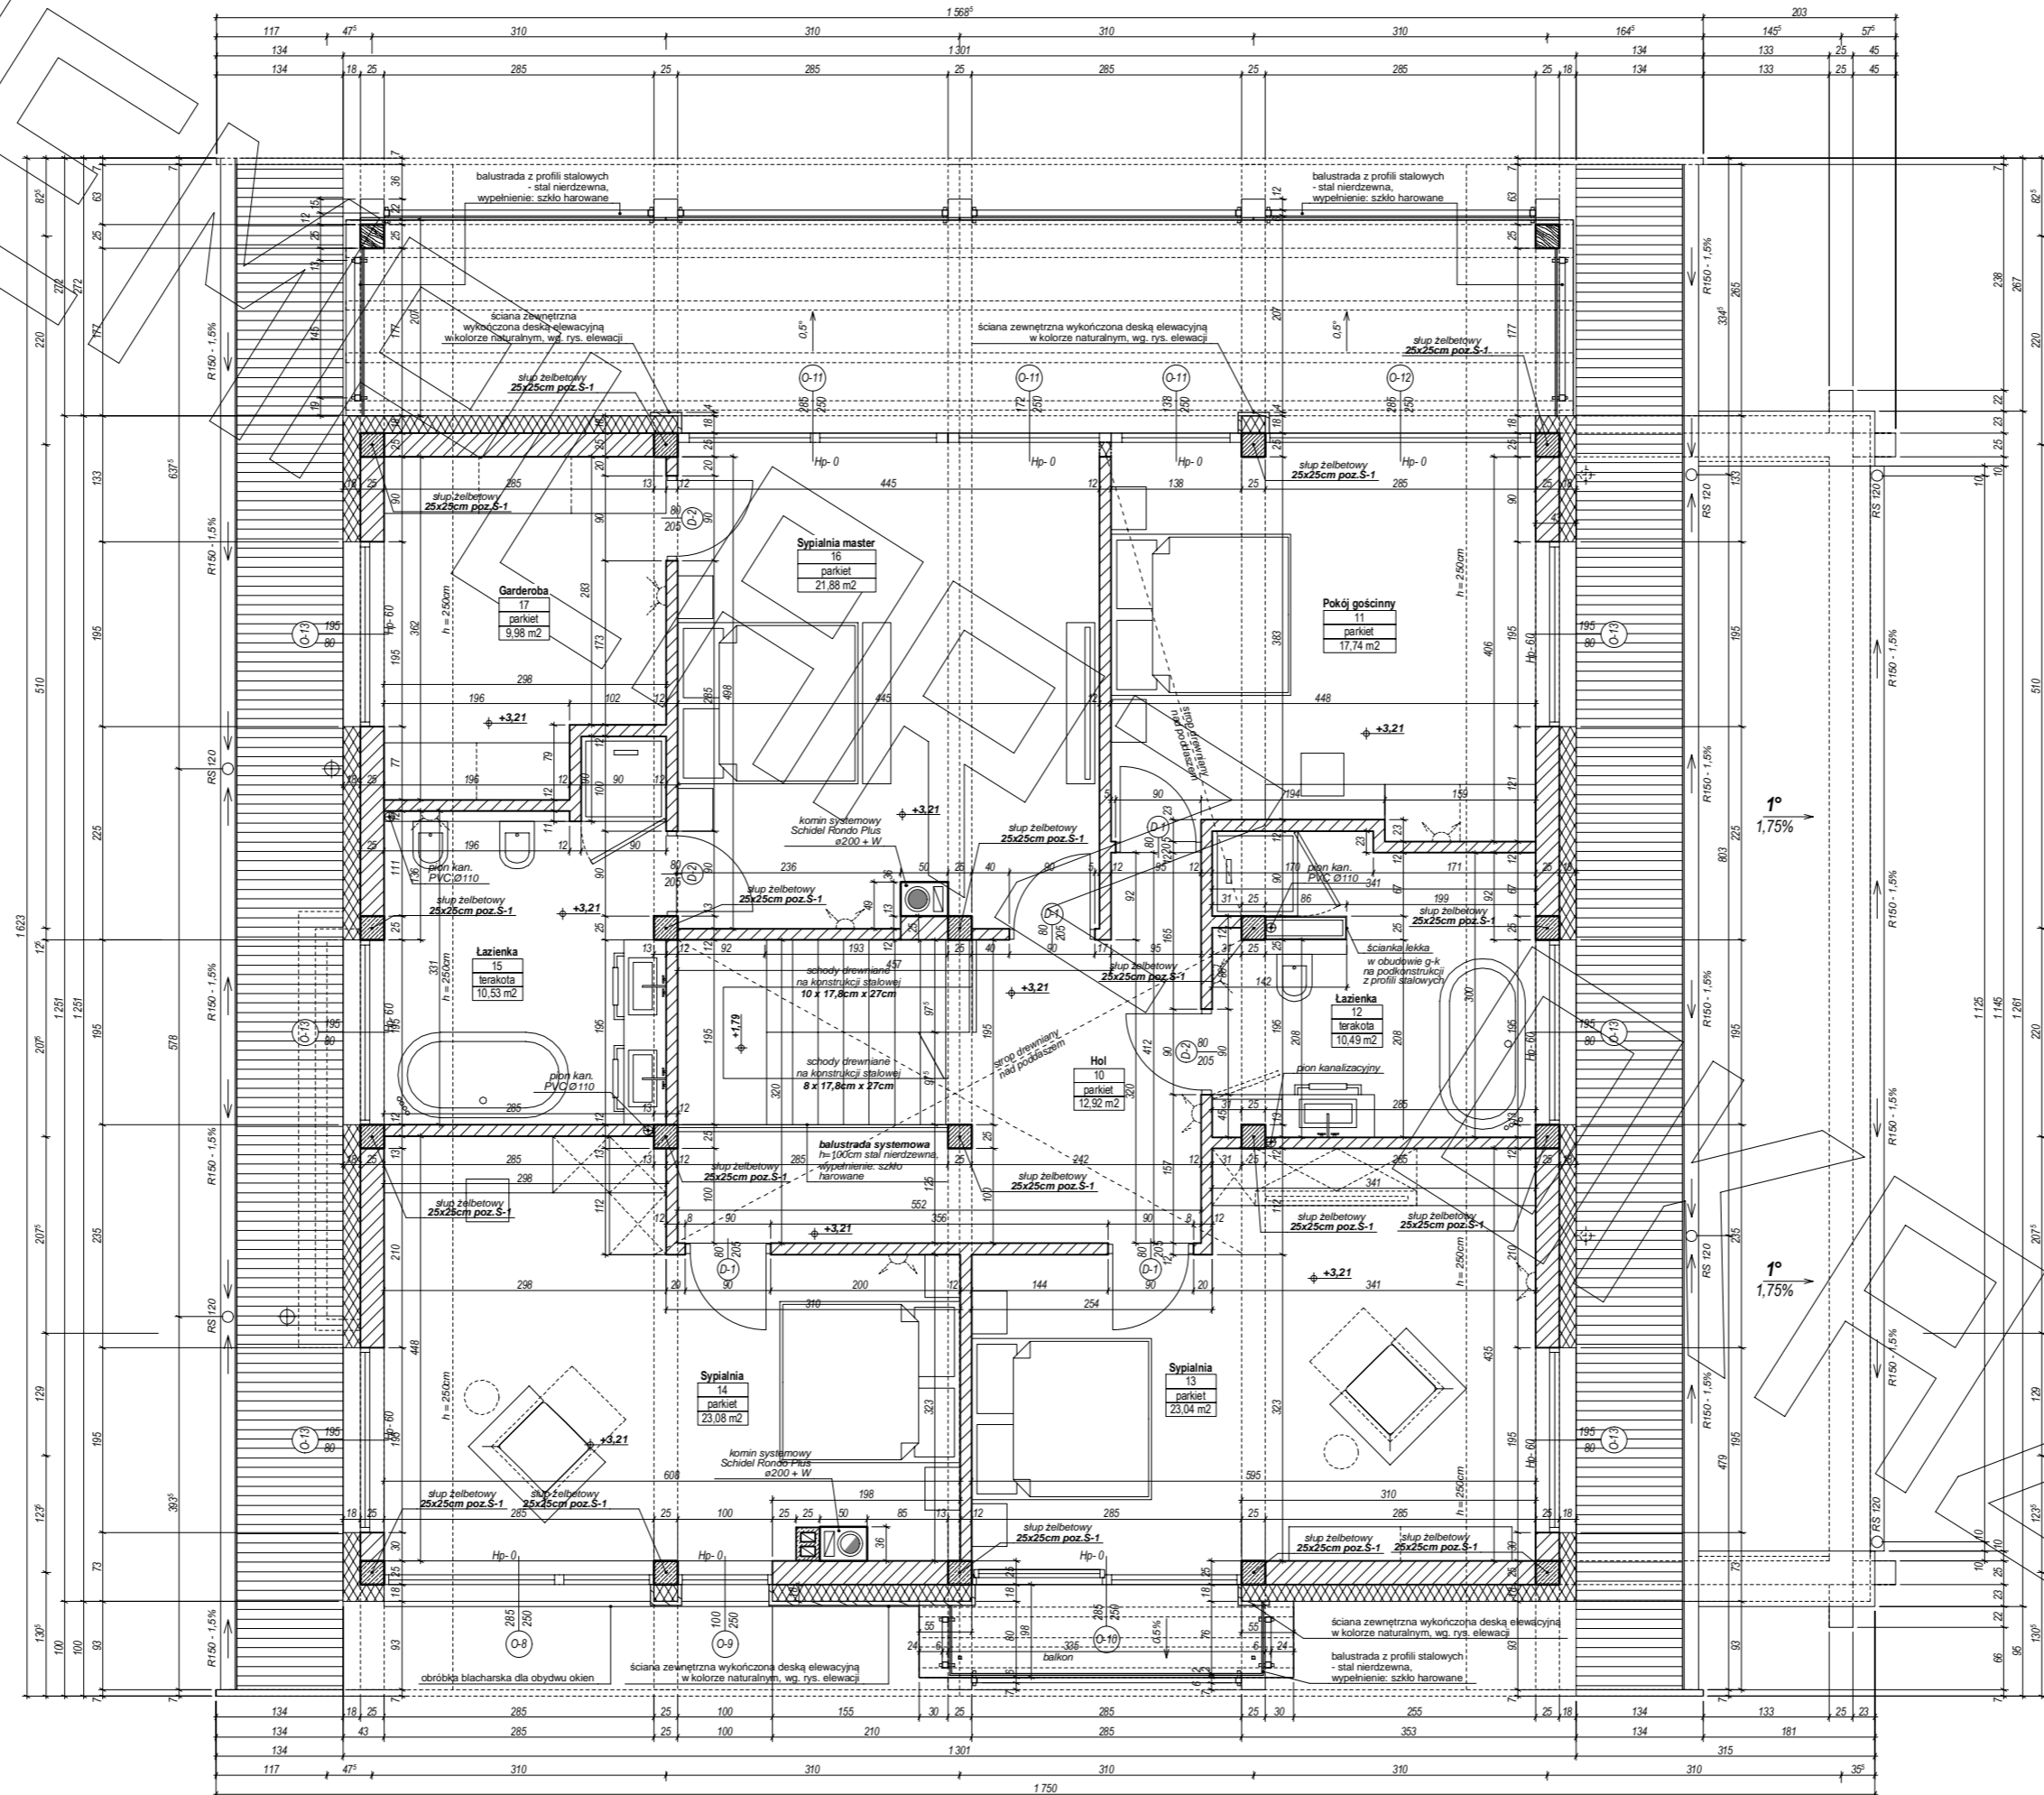

MG

MG

AA1

MG

AA1

MG

A1 A PRZEKRÓJ A-A B C D E F

Przedstawiony rysunek jest chroniony prawem autorskim firmy MG PROJEKT  
03-112 Warszawa ul.Uczniowska 13 tel. (22) 676-66-83 mob. 600-392-884

www.mgprojekt.com.pl

MG Projekt

ELEWACJA FRONTOWA

ELEWACJA BOCZNA

ELEWACJA BOCZNA

ELEWACJA TYLNA