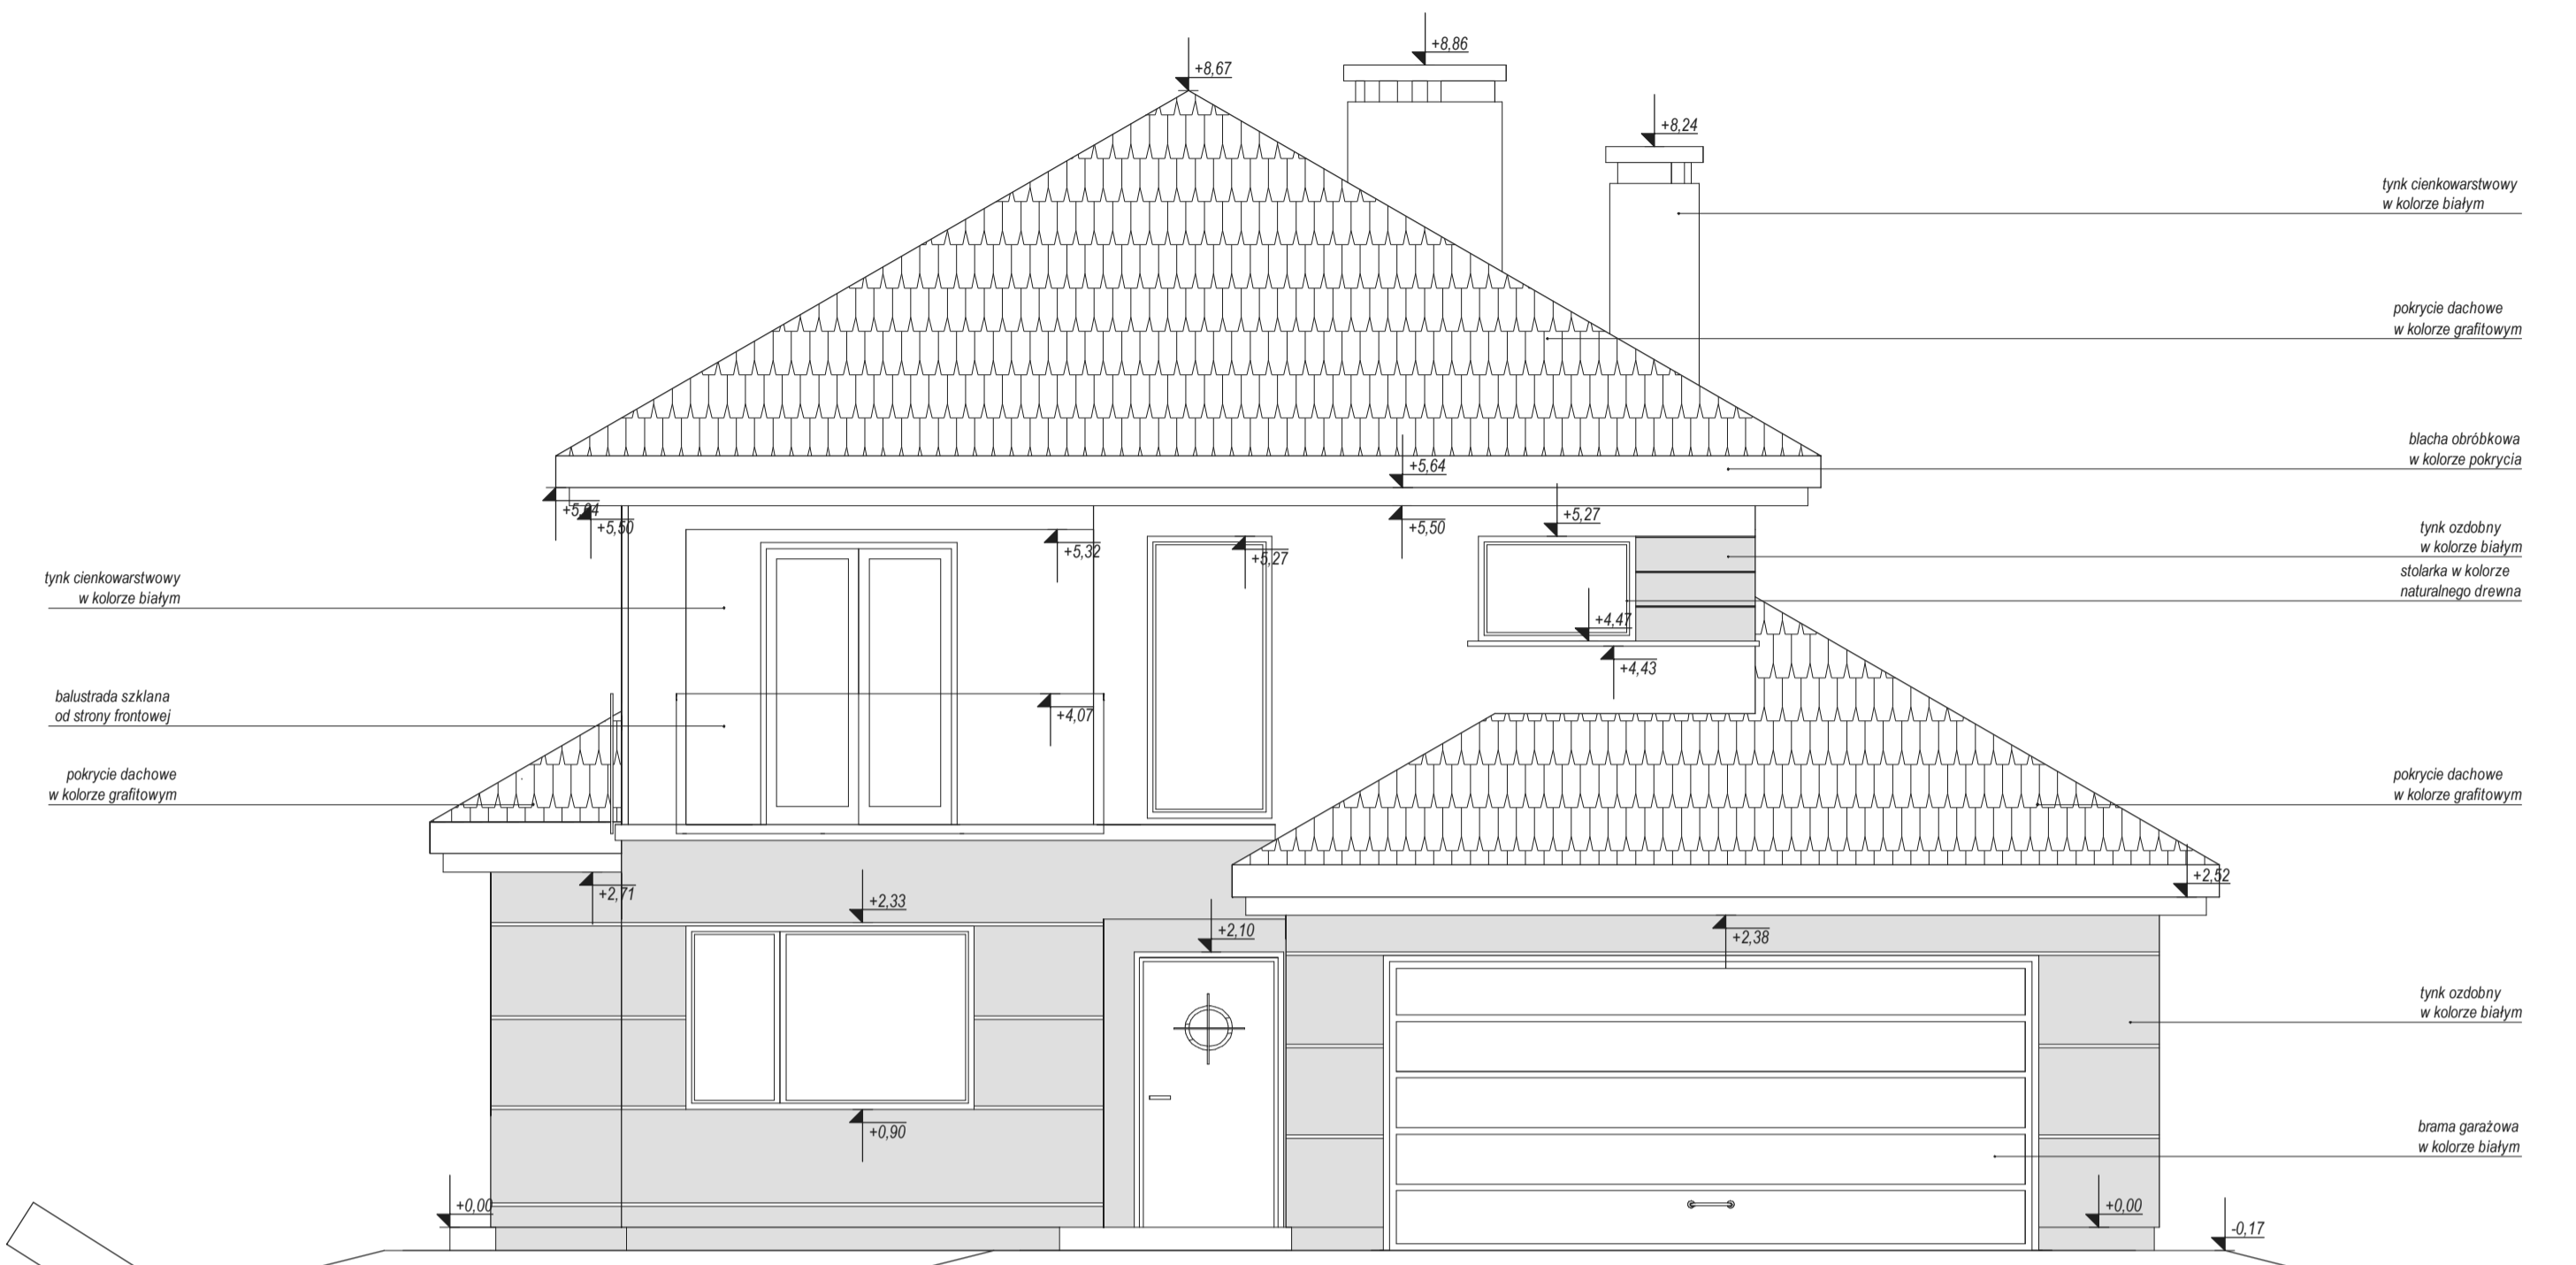

PRZEKRÓJ POPRZECZNY PRZEZ LOGGIĘ :

**FRAGMENT WIDOKU ELEWACJI FRONTOWEJ
(podciąg loggi i podcienia wejściowego)**

*proponowane rodzaje stropianu w zależności od miejsca zastosowania:

1. balkon/podłoga (w tym na gruncie) - "Termo Organika dach - podłoga"
2. dach / stropodach - "Termo Organika dach - podłoga"
3. ściany zewnętrzne - "Termo Organika fasada"
4. fundamenty - "Termo Organika fundament"

***proponowane rodzaje pokrycia dachowego (w projekcie przyjęto obciążenie dachówką ceramiczną):

1. Dachówka ceramiczna Crealton
2. Dachówka cementowa Crealton
3. Blachodachówka
4. Blacha blaszana, łączona listwowo

**** kompletny system ociepleń Termo Organika

***** deska elewacyjna Cedral

***proponowana wełna mineralna/szkłana w zależności od miejsca zastosowania:

1. dach skośny - Classic 032; Classic 039; Unifit 035; Unifit 039
2. strop drewniany - Classic 030; Classic 044
3. fasada wentylowana - TP 116; TP 435 B; TP 425 B; TPM 135

ELEWACJE

ELEWACJA BOCZNA

ELEWACJA FRONTOWA

ELEWACJA TYLNA (ogrodowa)

ELEWACJA BOCZNA