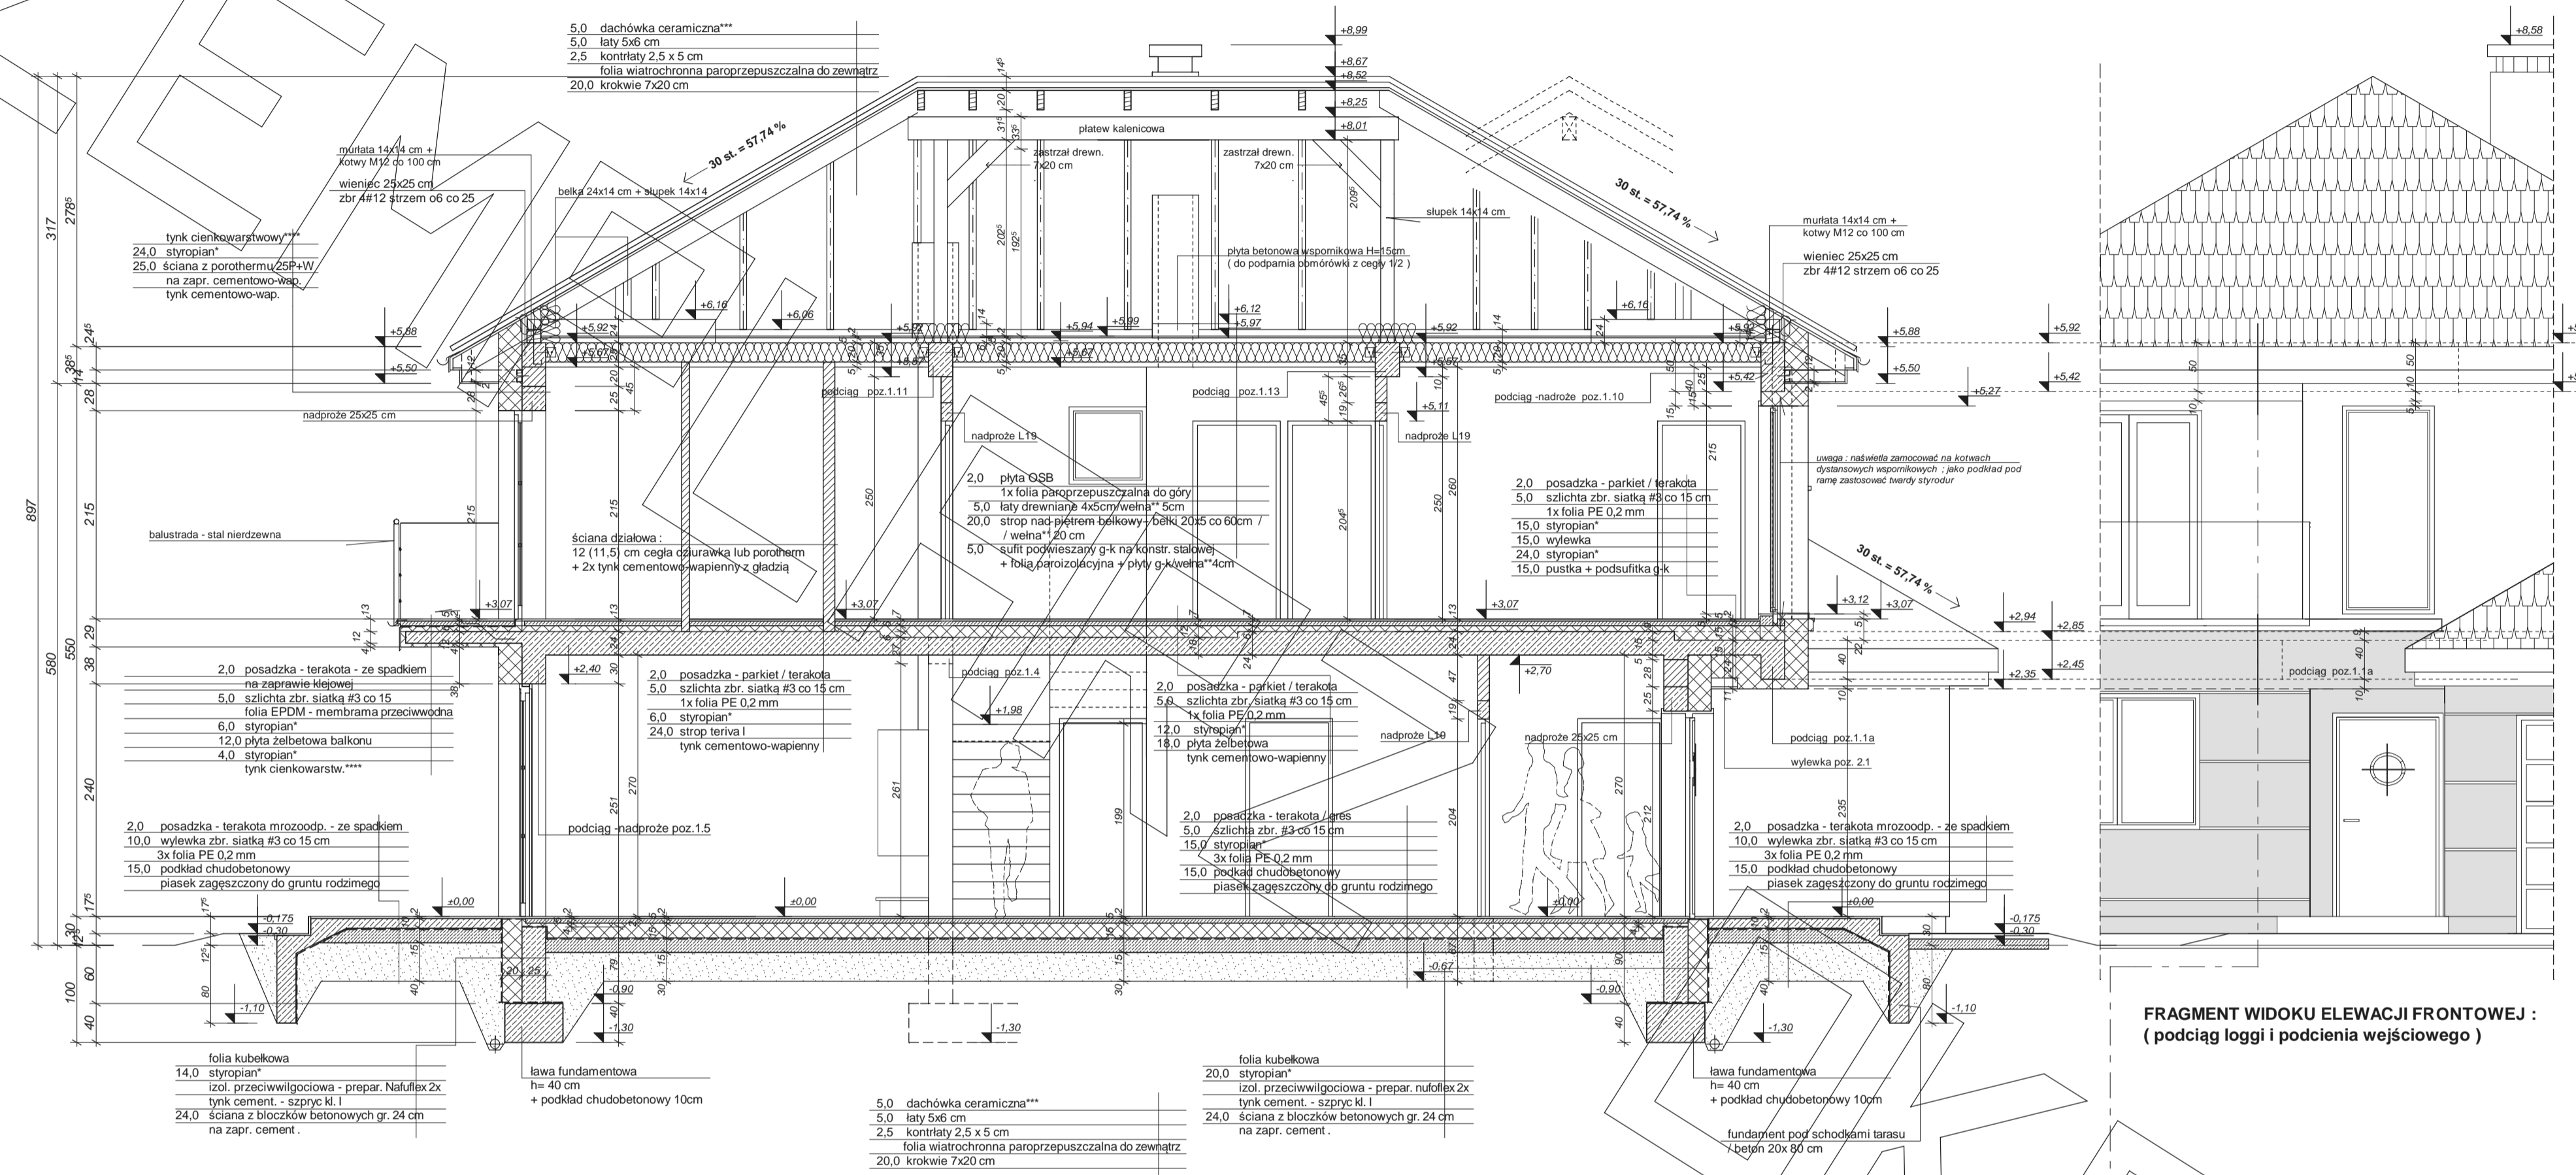

**FRAGMENT WIDOKU ELEWACJI FRONTOWEJ
(podciąg loggi i podcienia wejściowego)**

**PRZEKRÓJ PODŁUŻNY PRZEZ BUDYNEK
- PRZEZ KALENICĘ, MIĘDZY OSIAMI C I D :**

PRZEKRÓJ POPRZECZNY PRZEZ LOGGIĘ :