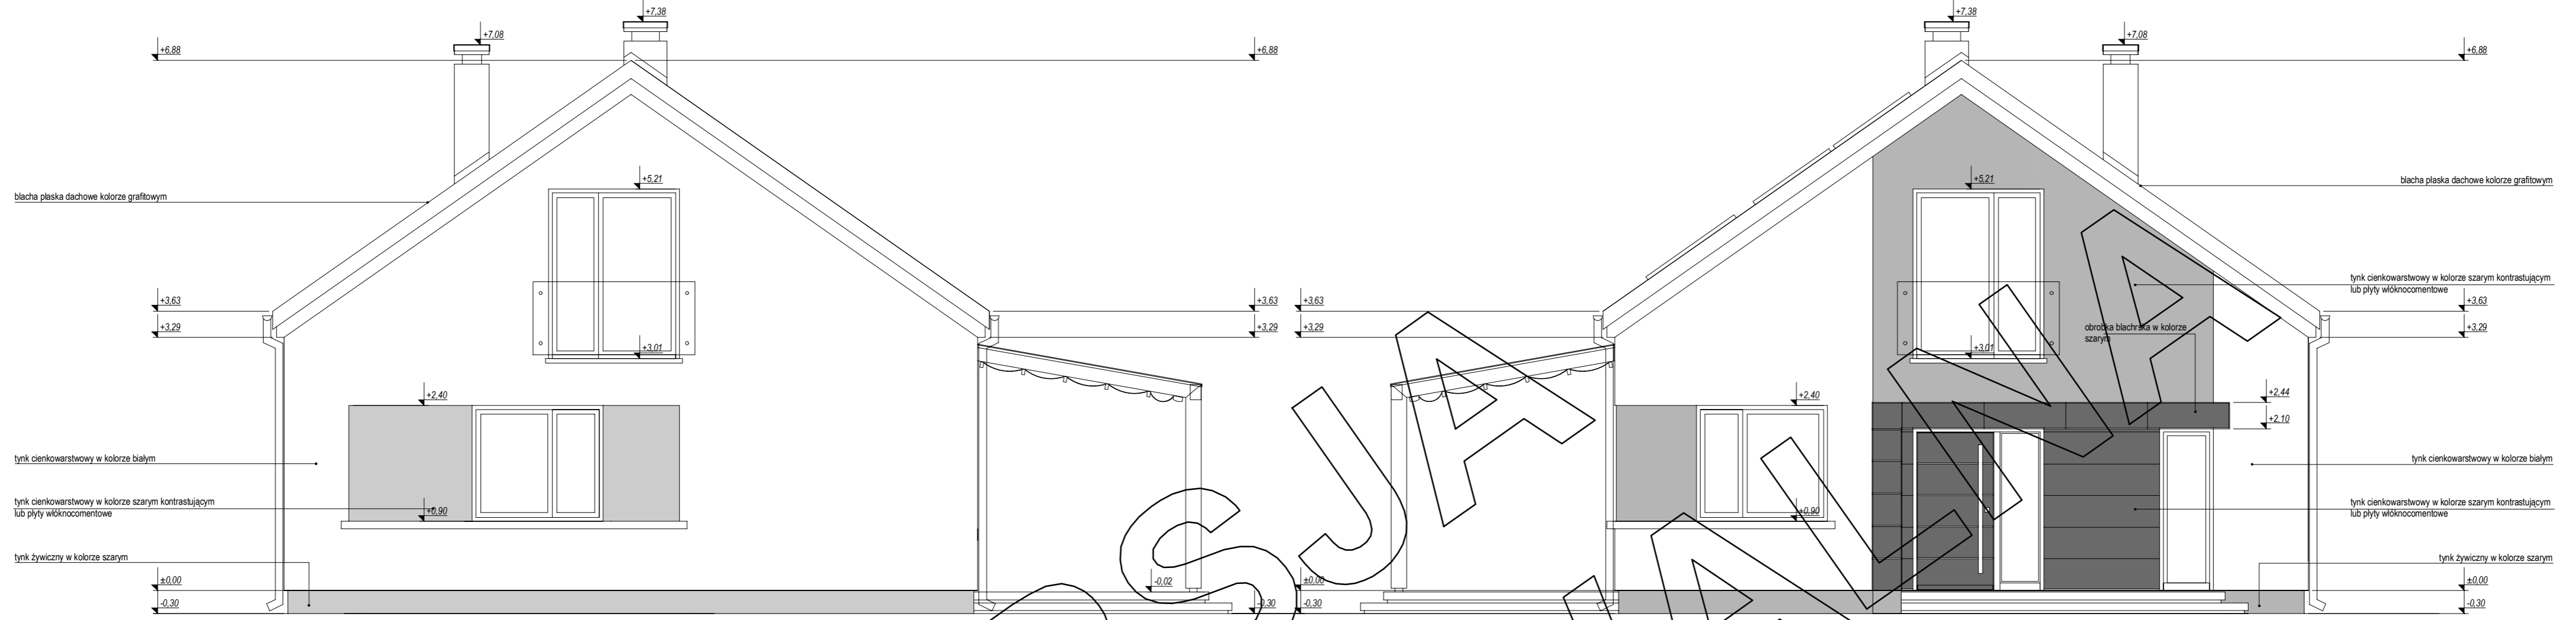

Przedstawiony rysunek jest chroniony prawem autorskim firmy MG PROJEKT
 03-112 Warszawa ul. Uczniowska 13 tel. (22) 676-66-83 mob. 600-392-884

ELEWACJA TYLNA:

ELEWACJA FRONTOWA:

ELEWACJA BOCZNA:

ELEWACJA BOCZNA: