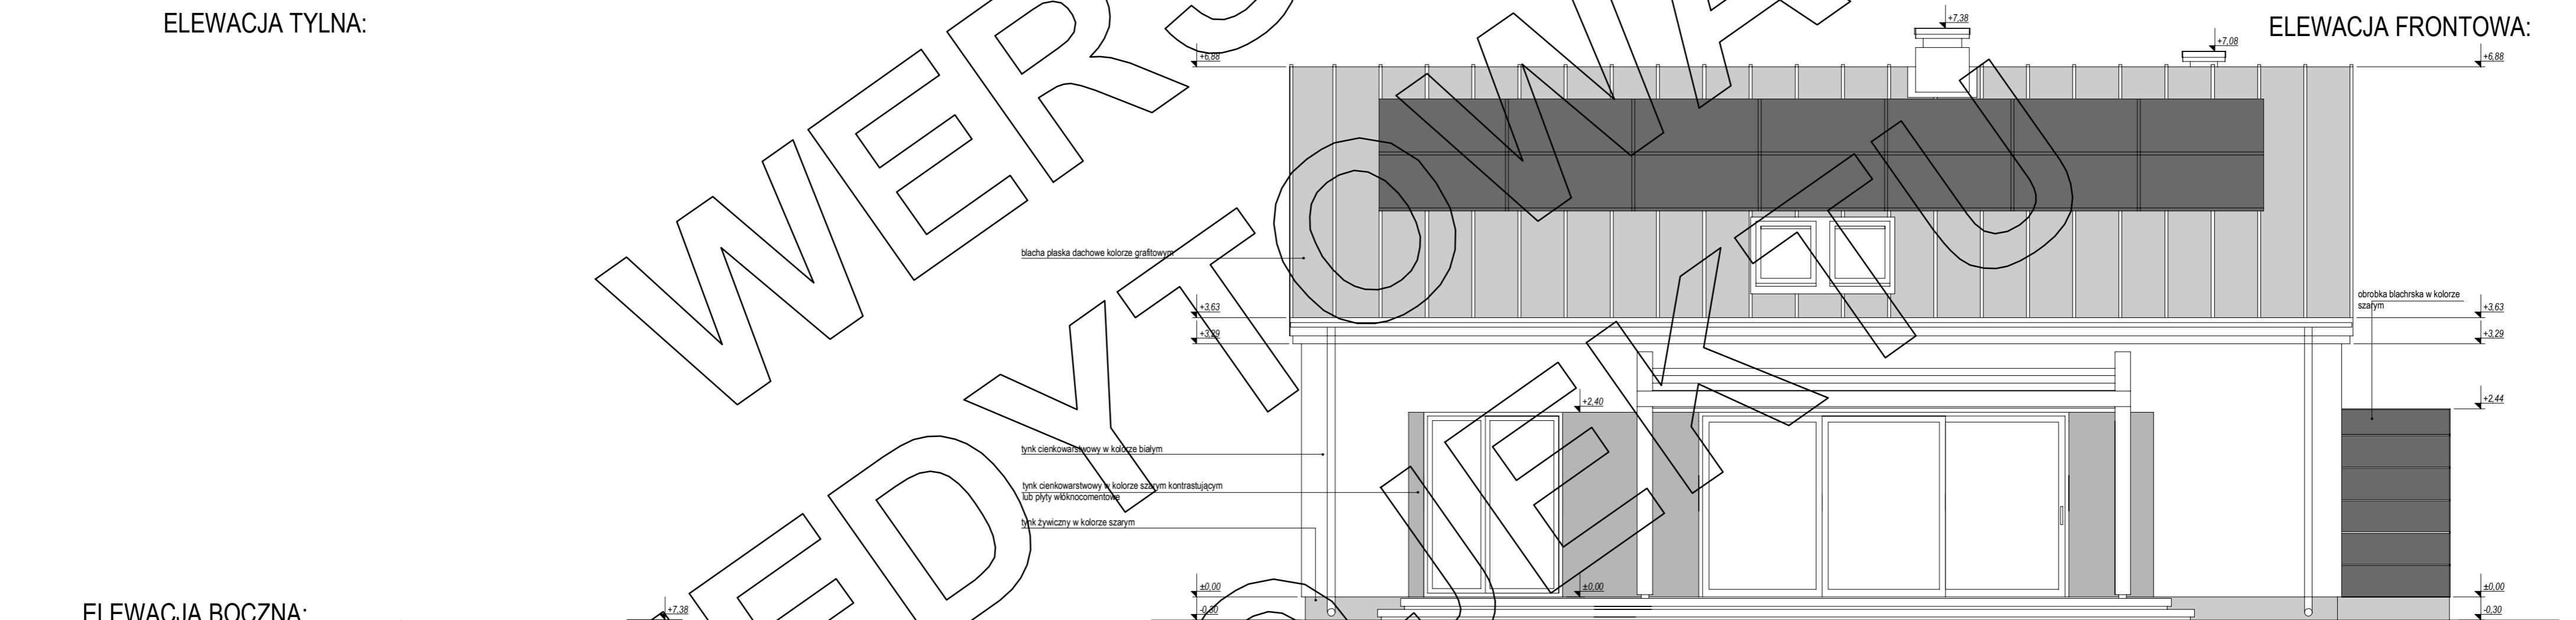

Przedstawiony rysunek jest chroniony prawem autorskim firmy MG PROJEKT
 03-112 Warszawa ul. Uczniowska 13 tel. (22) 676-66-83 mob. 600-392-884

ELEWACJA TYLNA:

ELEWACJA FRONTOWA:

ELEWACJA BOCZNA:

ELEWACJA BOCZNA: