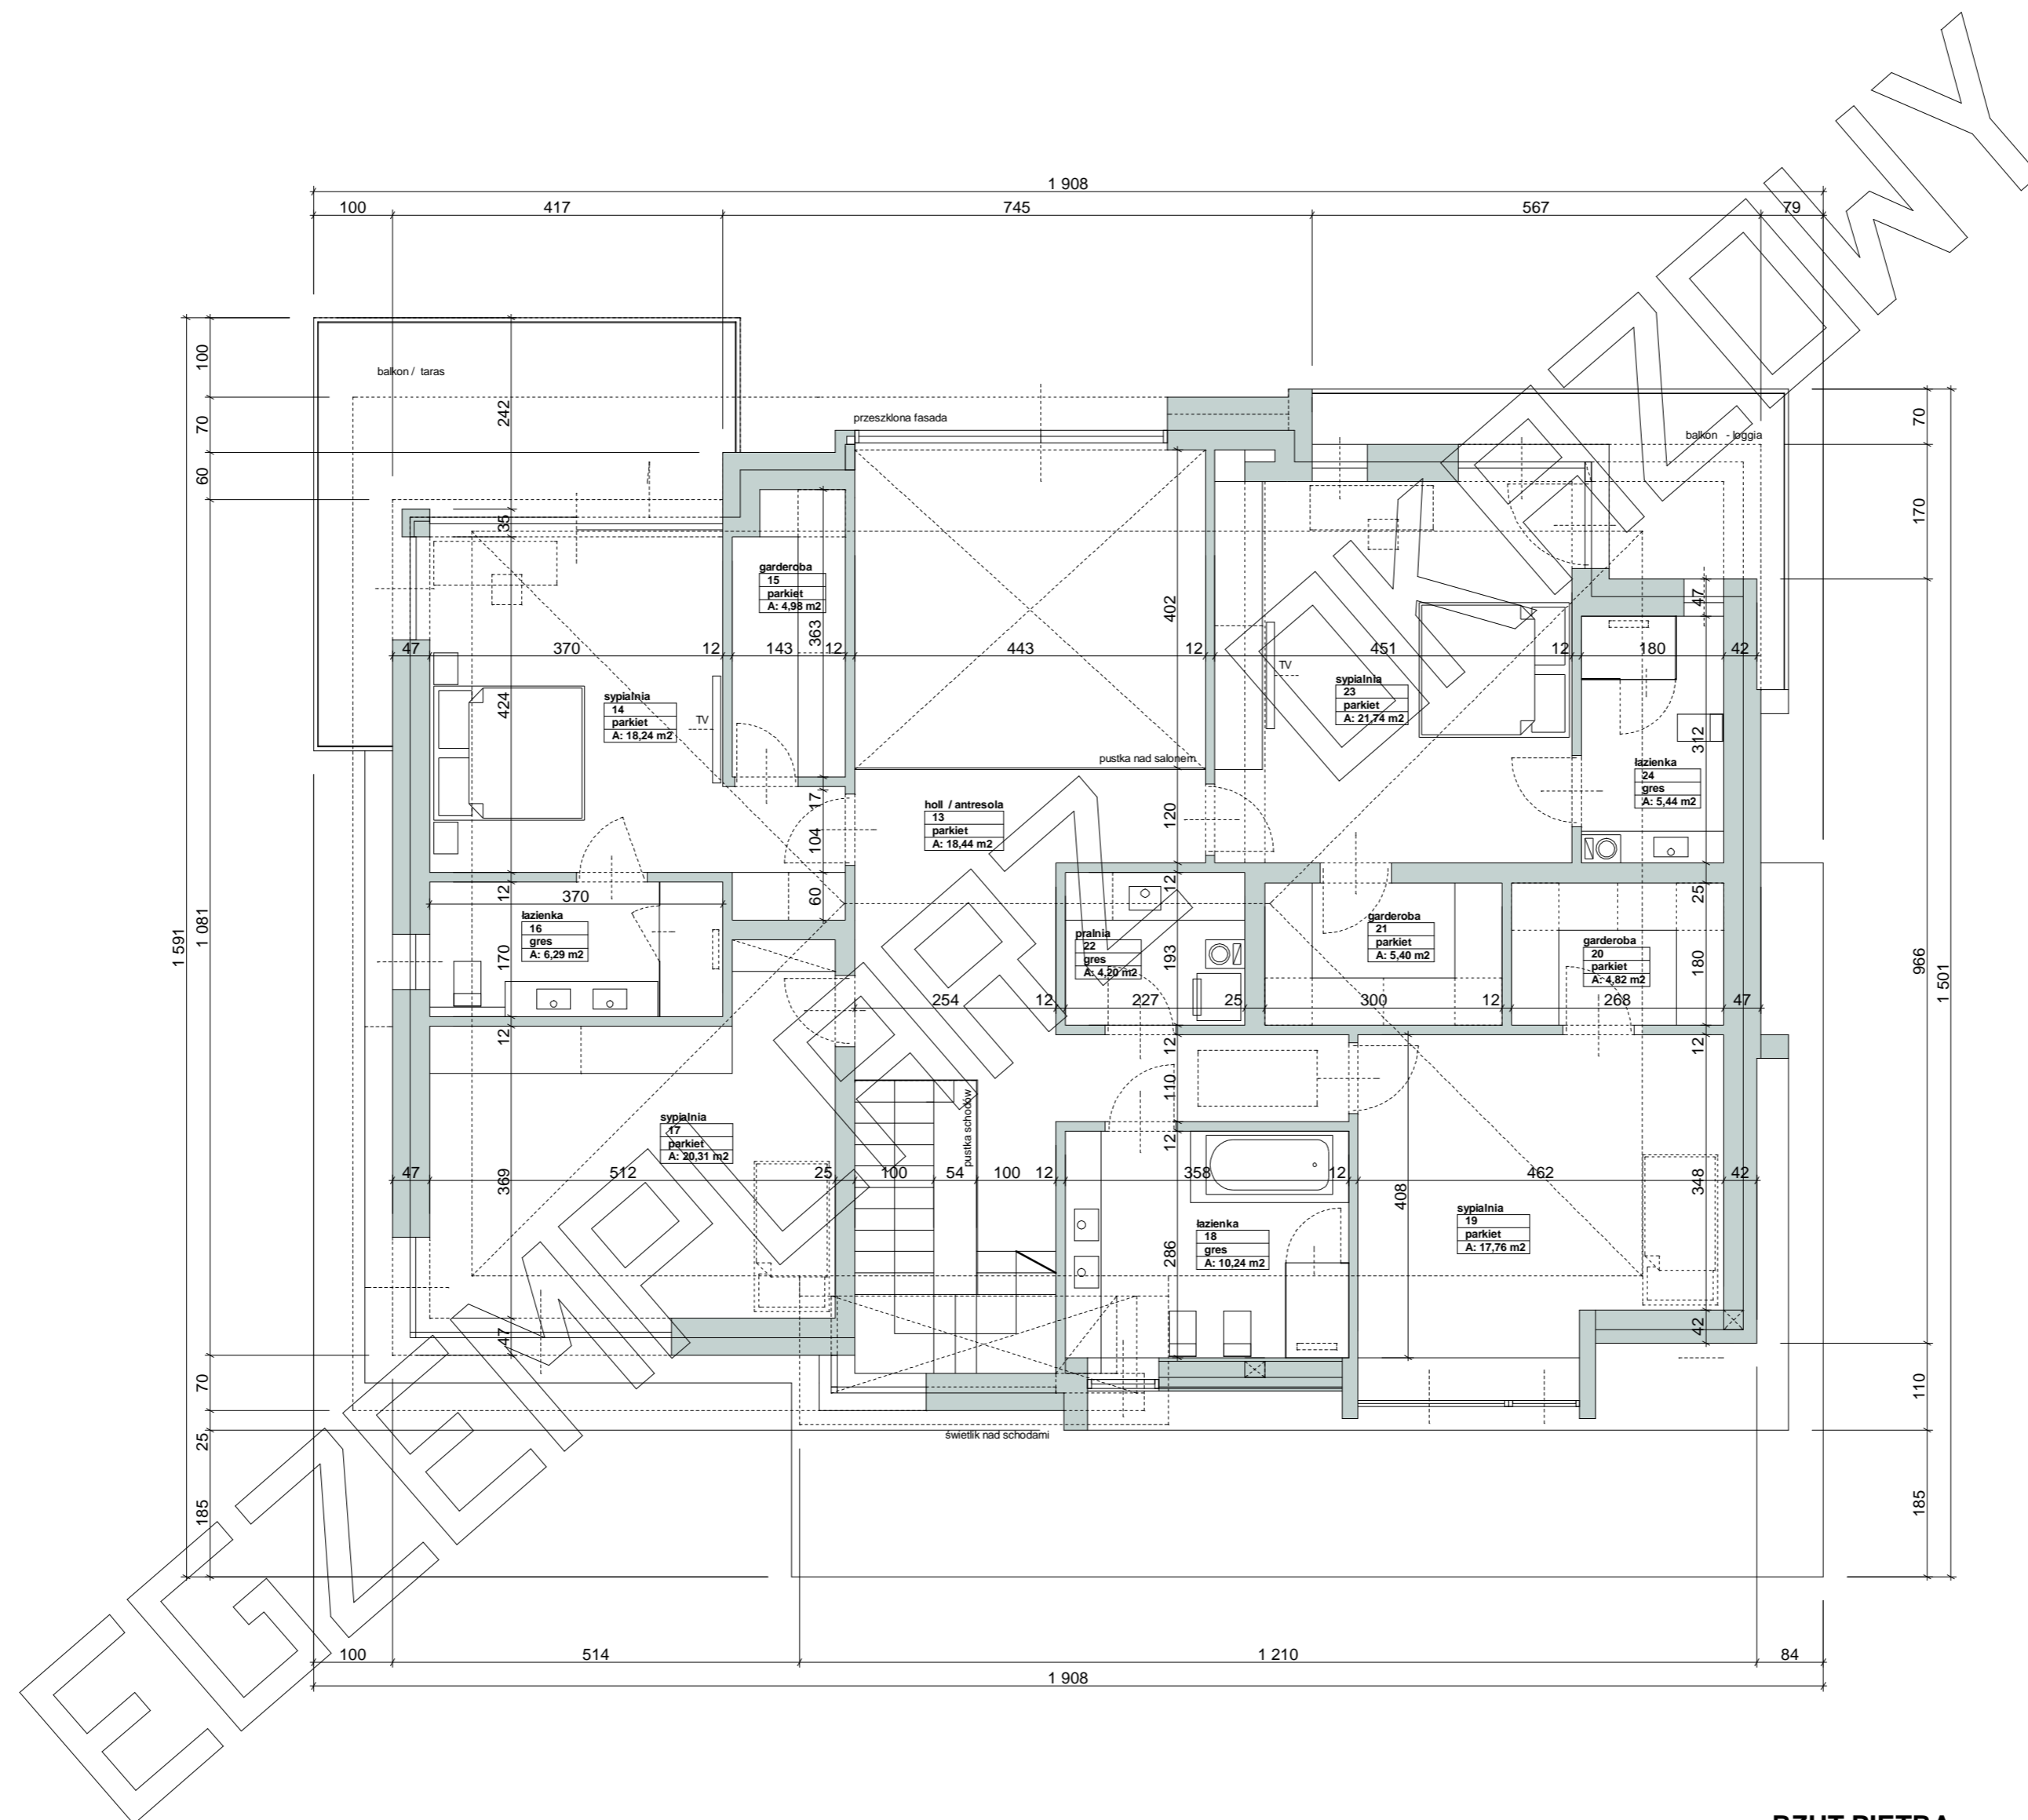

**RZUT PARTERU**

Przedstawiony rysunek jest chroniony prawem autorskim firmy MG PROJEKT  
 03-112 Warszawa ul.Uczniowska 14 tel.022-676-66-83 0-600-392-884

RZUT PIĘTRA

ELEWACJA BOCZNA

ELEWACJA FRONTOWA

ELEWACJA TYLNA

ELEWACJA BOCZNA