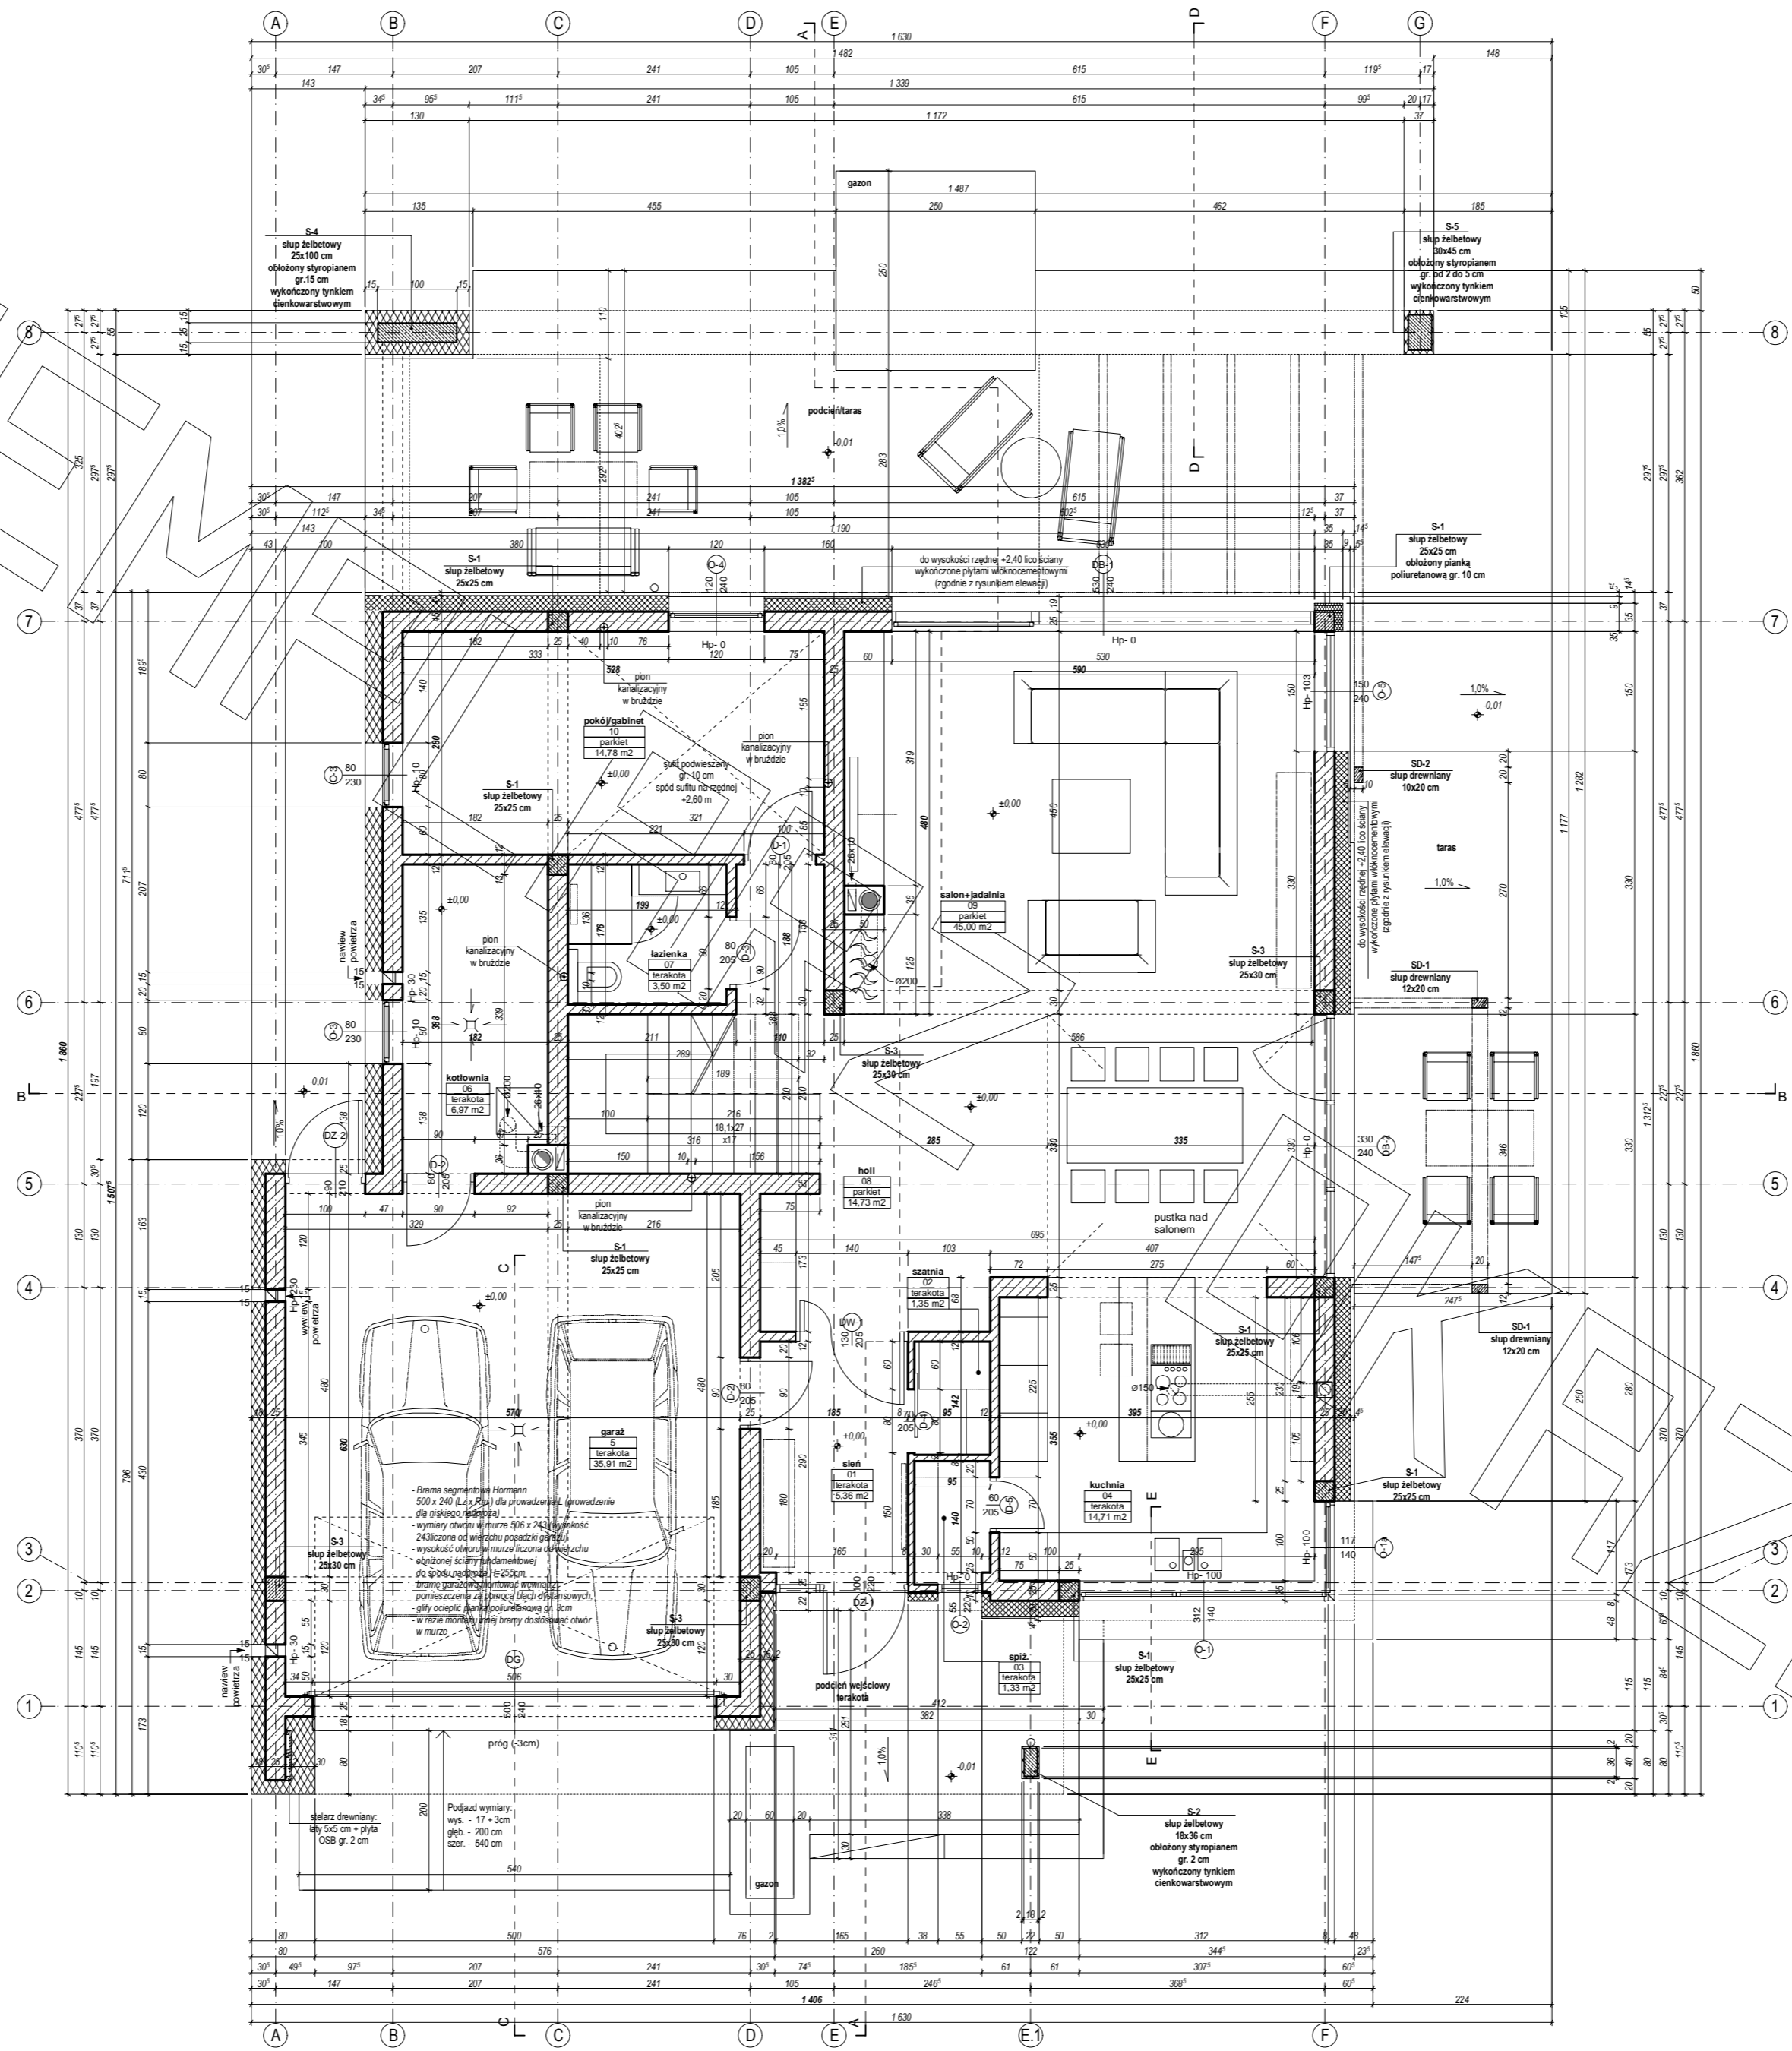

BRANŻOWY

BRANŻOWY

EGZEM

PROJEKT

elewacja boczna