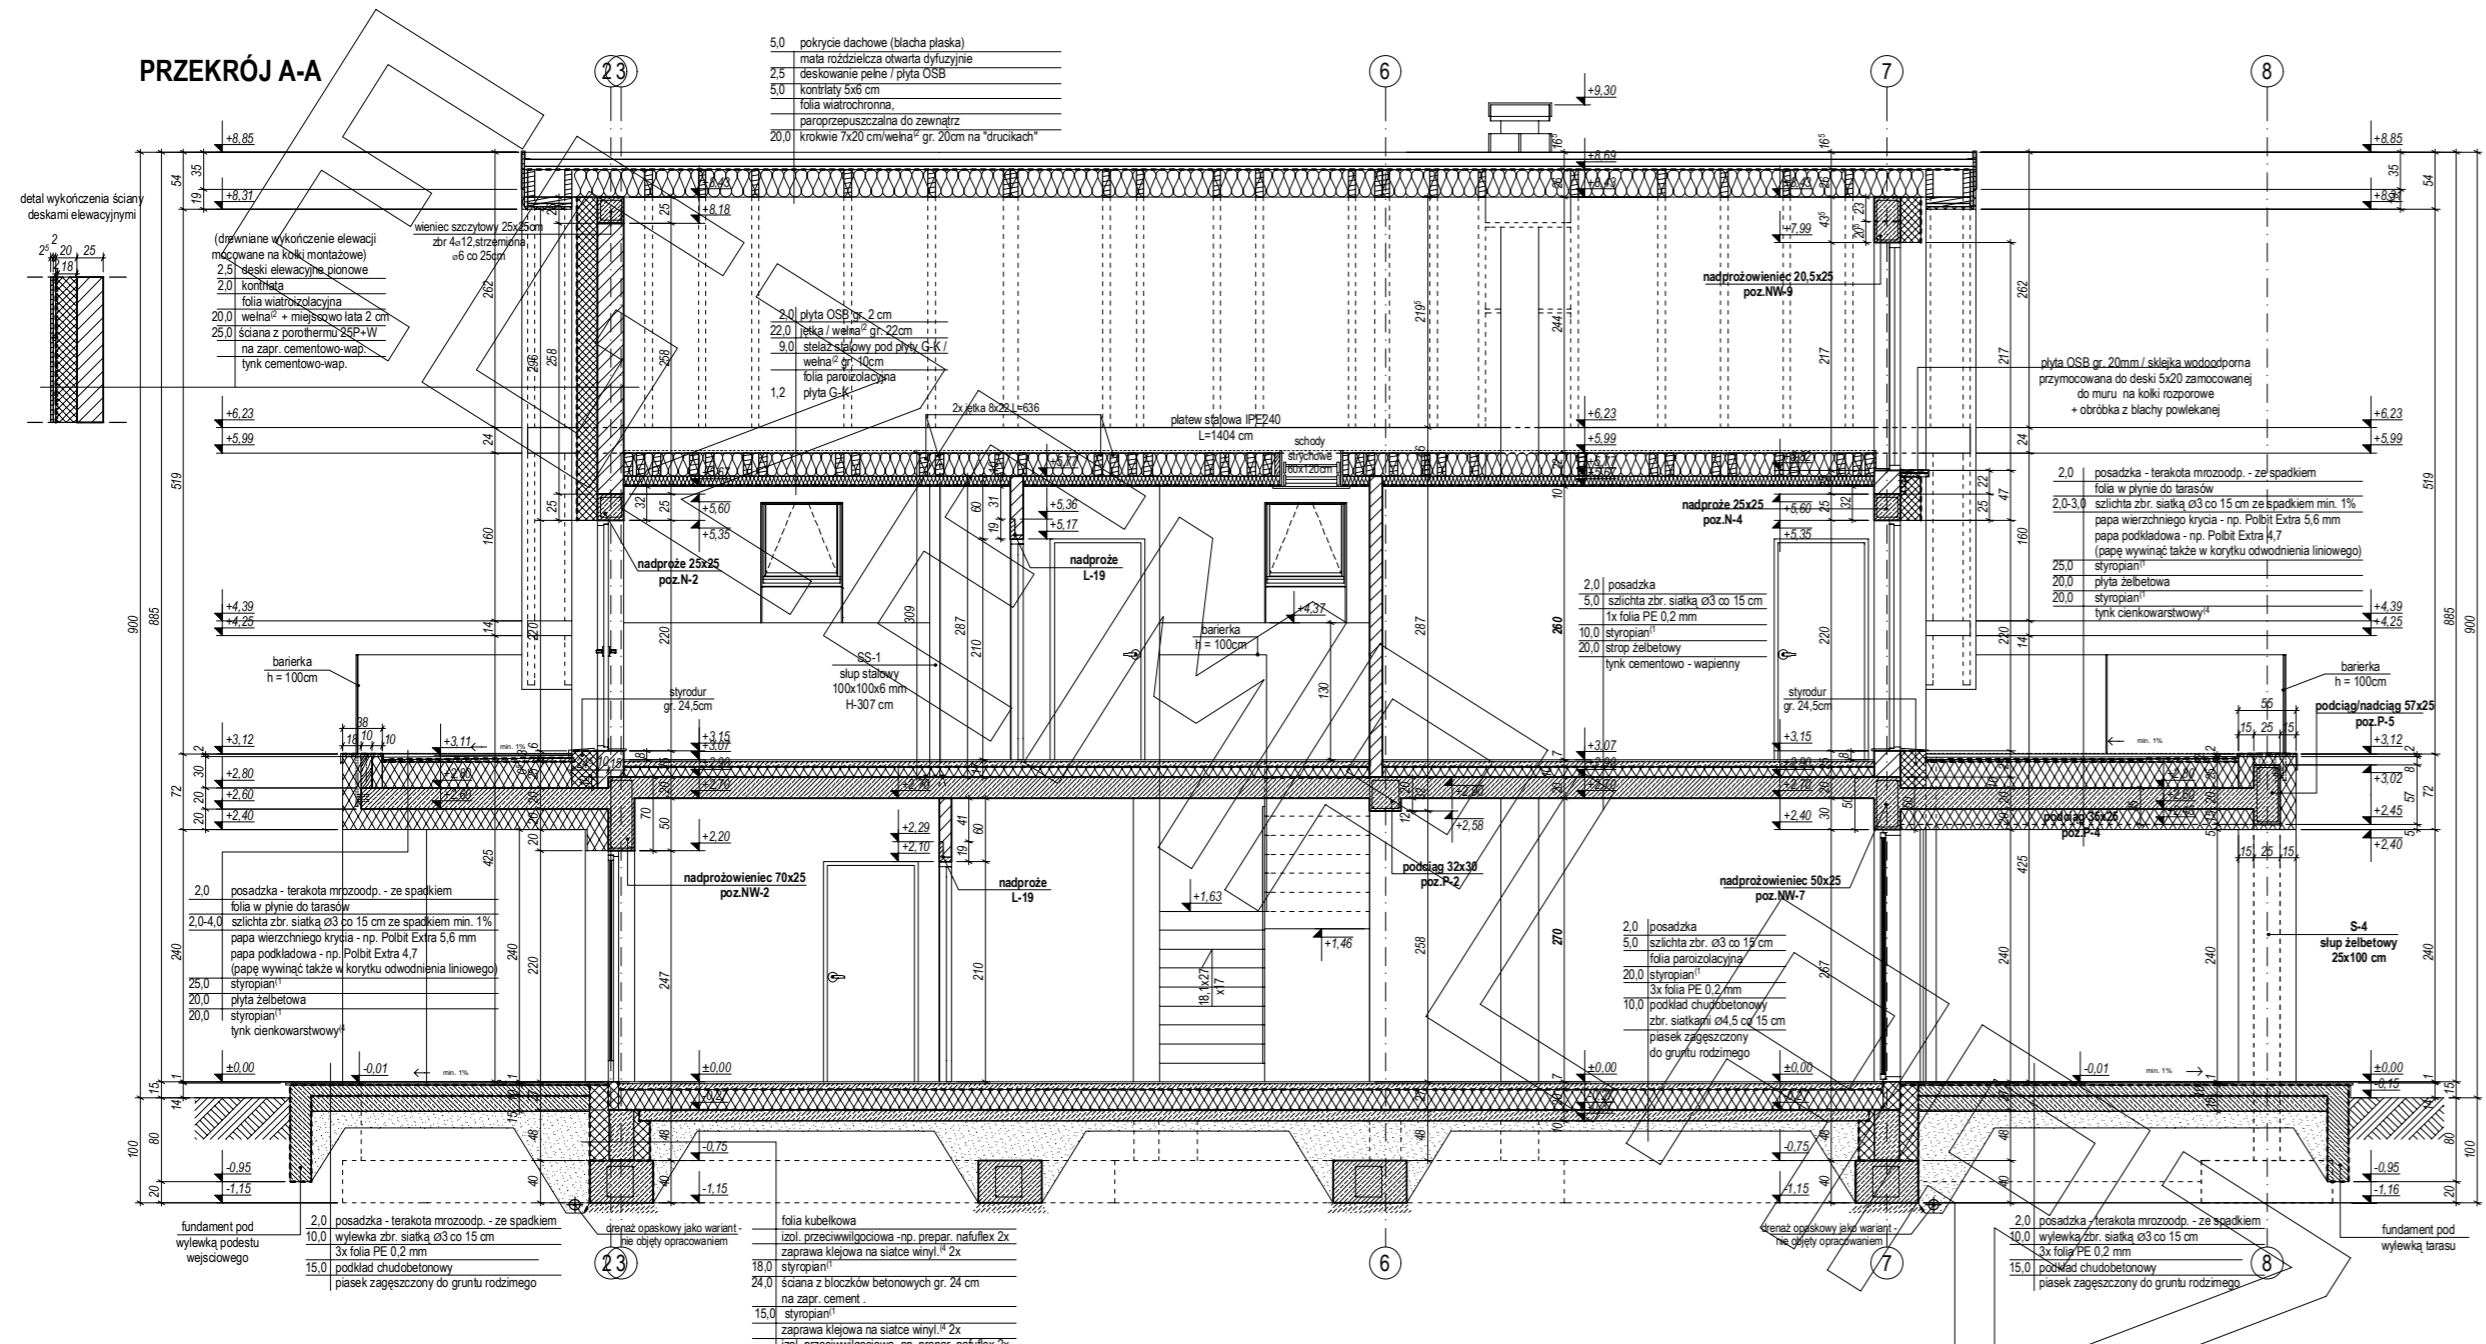

BRANŻOWY

BRANŻOWY

EGZEM

PROJEKT

elewacja boczna