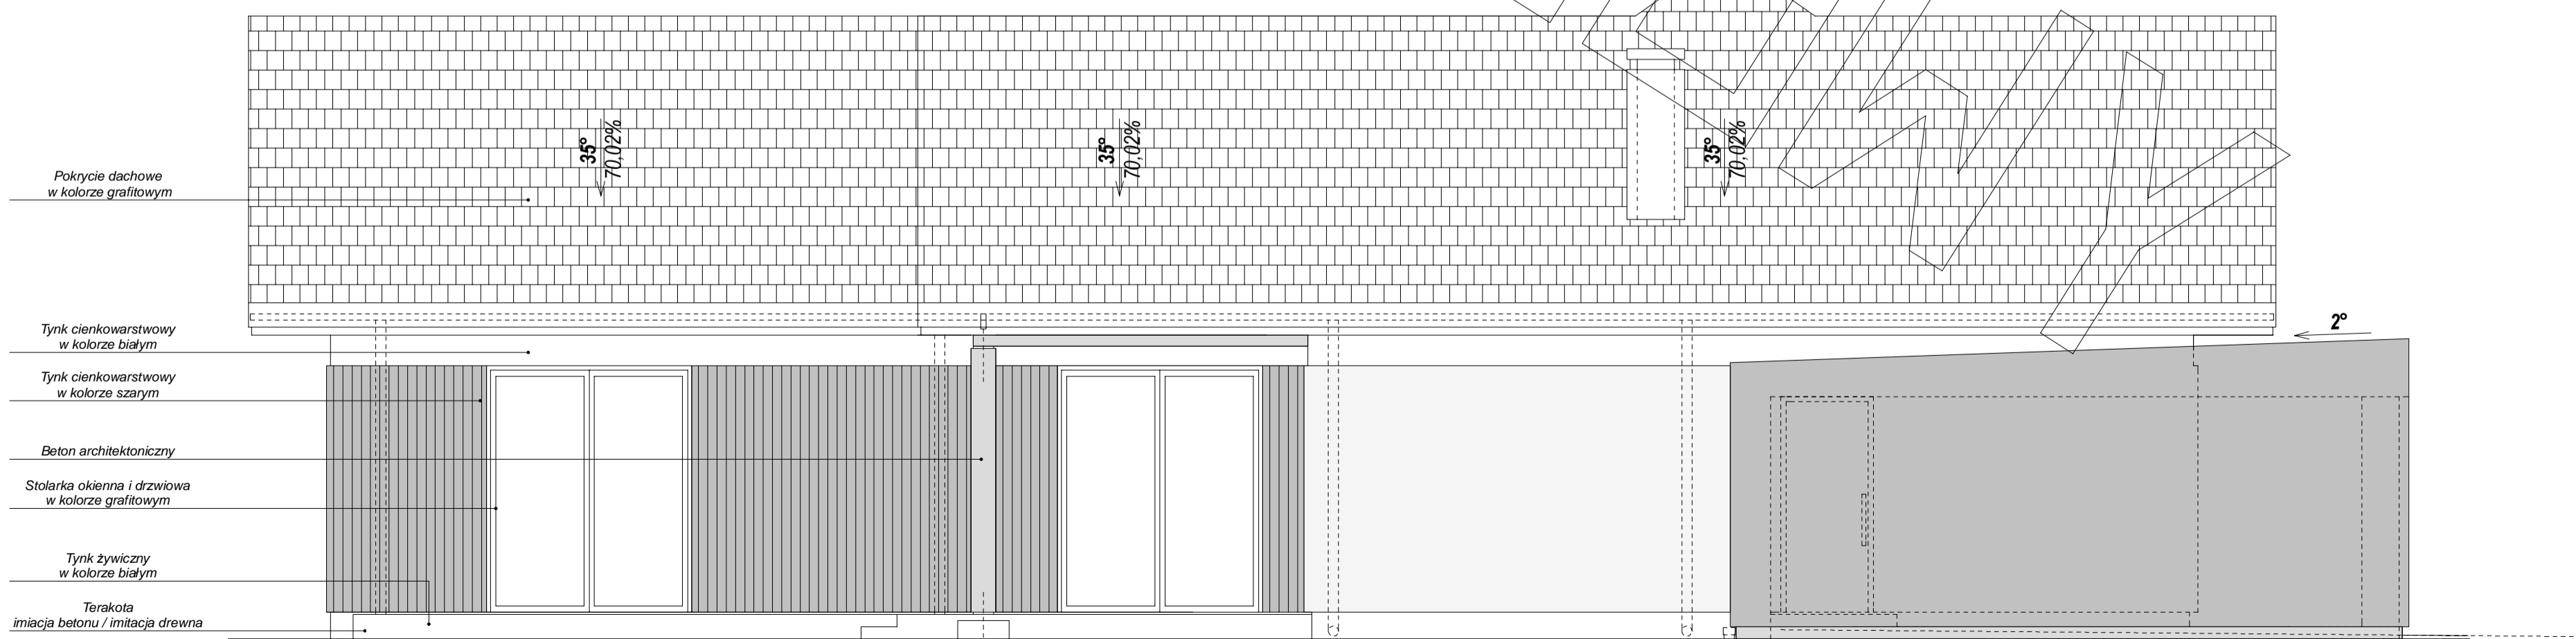

ELEWACJA FRONTOWA

- Pokrycie dachowe w kolorze grafitowym
- Oblókła blaszarska w kolorze pokrycia dachowego
- Deska okapowa w kolorze białym
- Deska elewacyjna (poziomo) w kolorze naturalnego drewna
- Tynk cienkowarstwowy w kolorze białym
- Tynk cienkowarstwowy w kolorze szarym
- Beton architektoniczny
- Stolaria okienna i drzwiowa w kolorze grafitowym
- Tynk zwykły w kolorze białym

ELEWACJA TYLNA

- Pokrycie dachowe w kolorze grafitowym
- Oblókła blaszarska w kolorze pokrycia dachowego
- Deska okapowa w kolorze białym
- Deska elewacyjna (poziomo) w kolorze naturalnego drewna
- Tynk cienkowarstwowy w kolorze białym
- Tynk cienkowarstwowy w kolorze szarym
- Stolaria okienna i drzwiowa w kolorze grafitowym
- Tynk zwykły w kolorze białym

ELEWACJA BOCZNA

- Pokrycie dachowe w kolorze grafitowym
- Tynk cienkowarstwowy w kolorze białym
- Tynk cienkowarstwowy w kolorze szarym
- Stolaria okienna i drzwiowa w kolorze grafitowym
- Tynk zwykły w kolorze białym