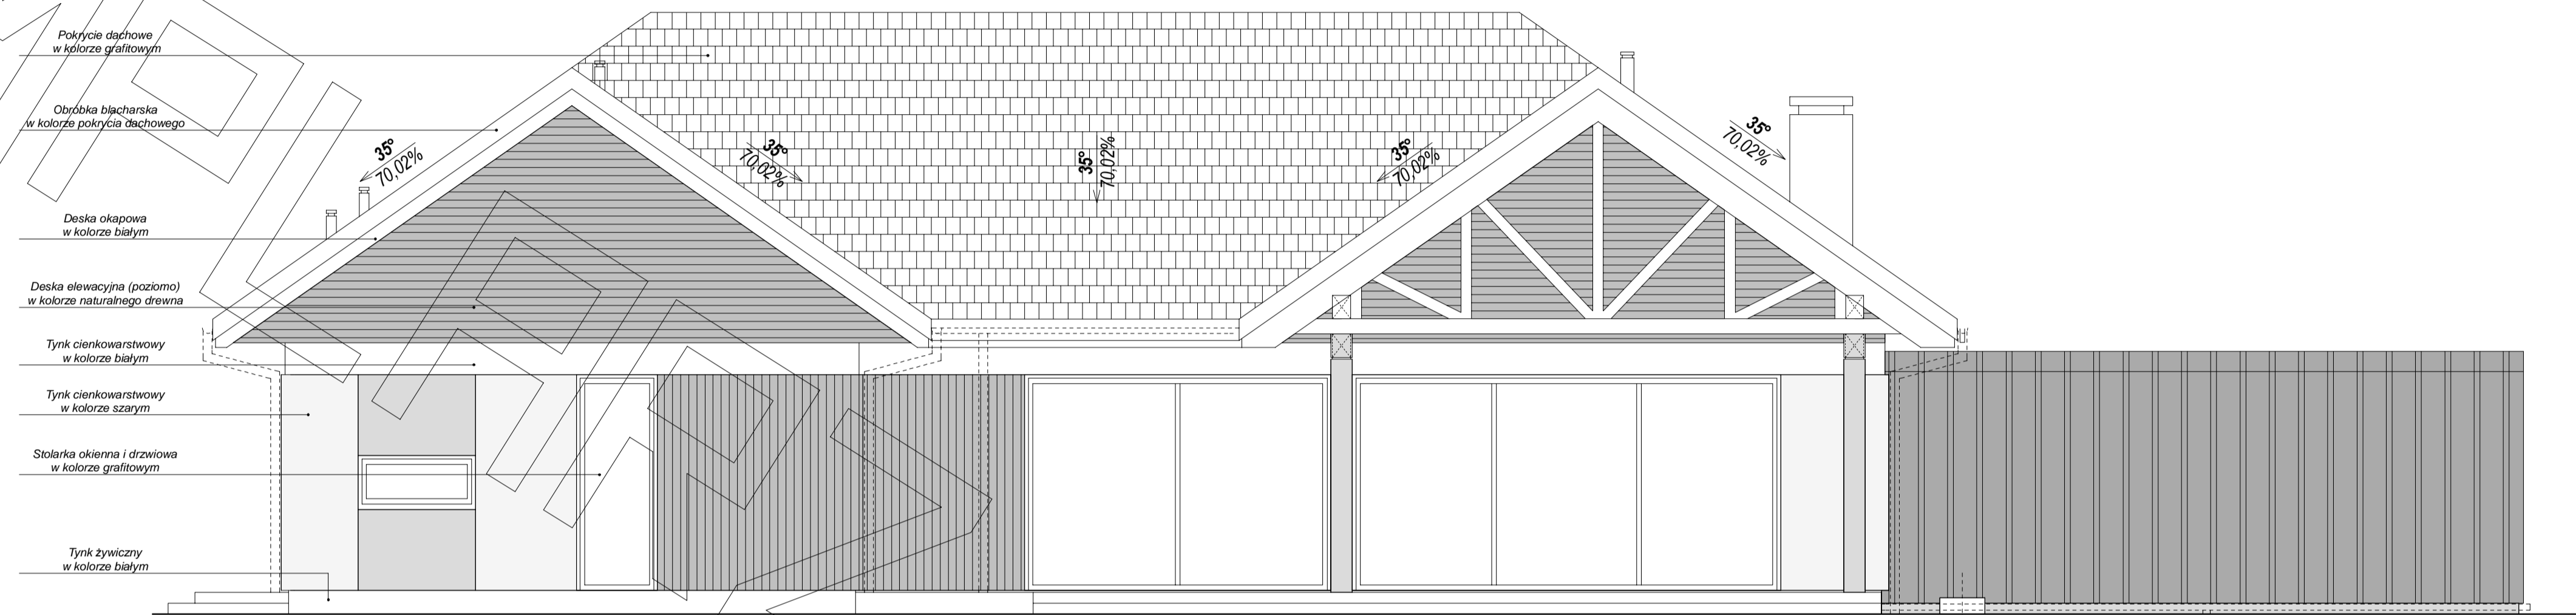

ELEWACJA FRONTOWA

- Pokrycie dachowe w kolorze grafitowym
- Oblókła blaszarska w kolorze pokrycia dachowego
- Deska okapowa w kolorze białym
- Deska elewacyjna (poziomo) w kolorze naturalnego drewna
- Tynk cienkowarstwowy w kolorze białym
- Tynk cienkowarstwowy w kolorze szarym
- Beton architektoniczny
- Stolaria okienna i drzwiowa w kolorze grafitowym
- Tynk zwykły w kolorze białym

ELEWACJA TYLNA

- Pokrycie dachowe w kolorze grafitowym
- Oblókła blaszarska w kolorze pokrycia dachowego
- Deska okapowa w kolorze białym
- Deska elewacyjna (poziomo) w kolorze naturalnego drewna
- Tynk cienkowarstwowy w kolorze białym
- Tynk cienkowarstwowy w kolorze szarym
- Stolaria okienna i drzwiowa w kolorze grafitowym
- Tynk zwykły w kolorze białym

ELEWACJA BOCZNA

- Pokrycie dachowe w kolorze grafitowym
- Tynk cienkowarstwowy w kolorze białym
- Tynk cienkowarstwowy w kolorze szarym
- Stolaria okienna i drzwiowa w kolorze grafitowym
- Tynk zwykły w kolorze białym

ELEWACJA BOCZNA

- Pokrycie dachowe w kolorze grafitowym
- Tynk cienkowarstwowy w kolorze białym
- Tynk cienkowarstwowy w kolorze szarym
- Beton architektoniczny
- Stolaria okienna i drzwiowa w kolorze grafitowym
- Tynk zwykły w kolorze białym
- Terakota imitacja betonu / imitacja drewna