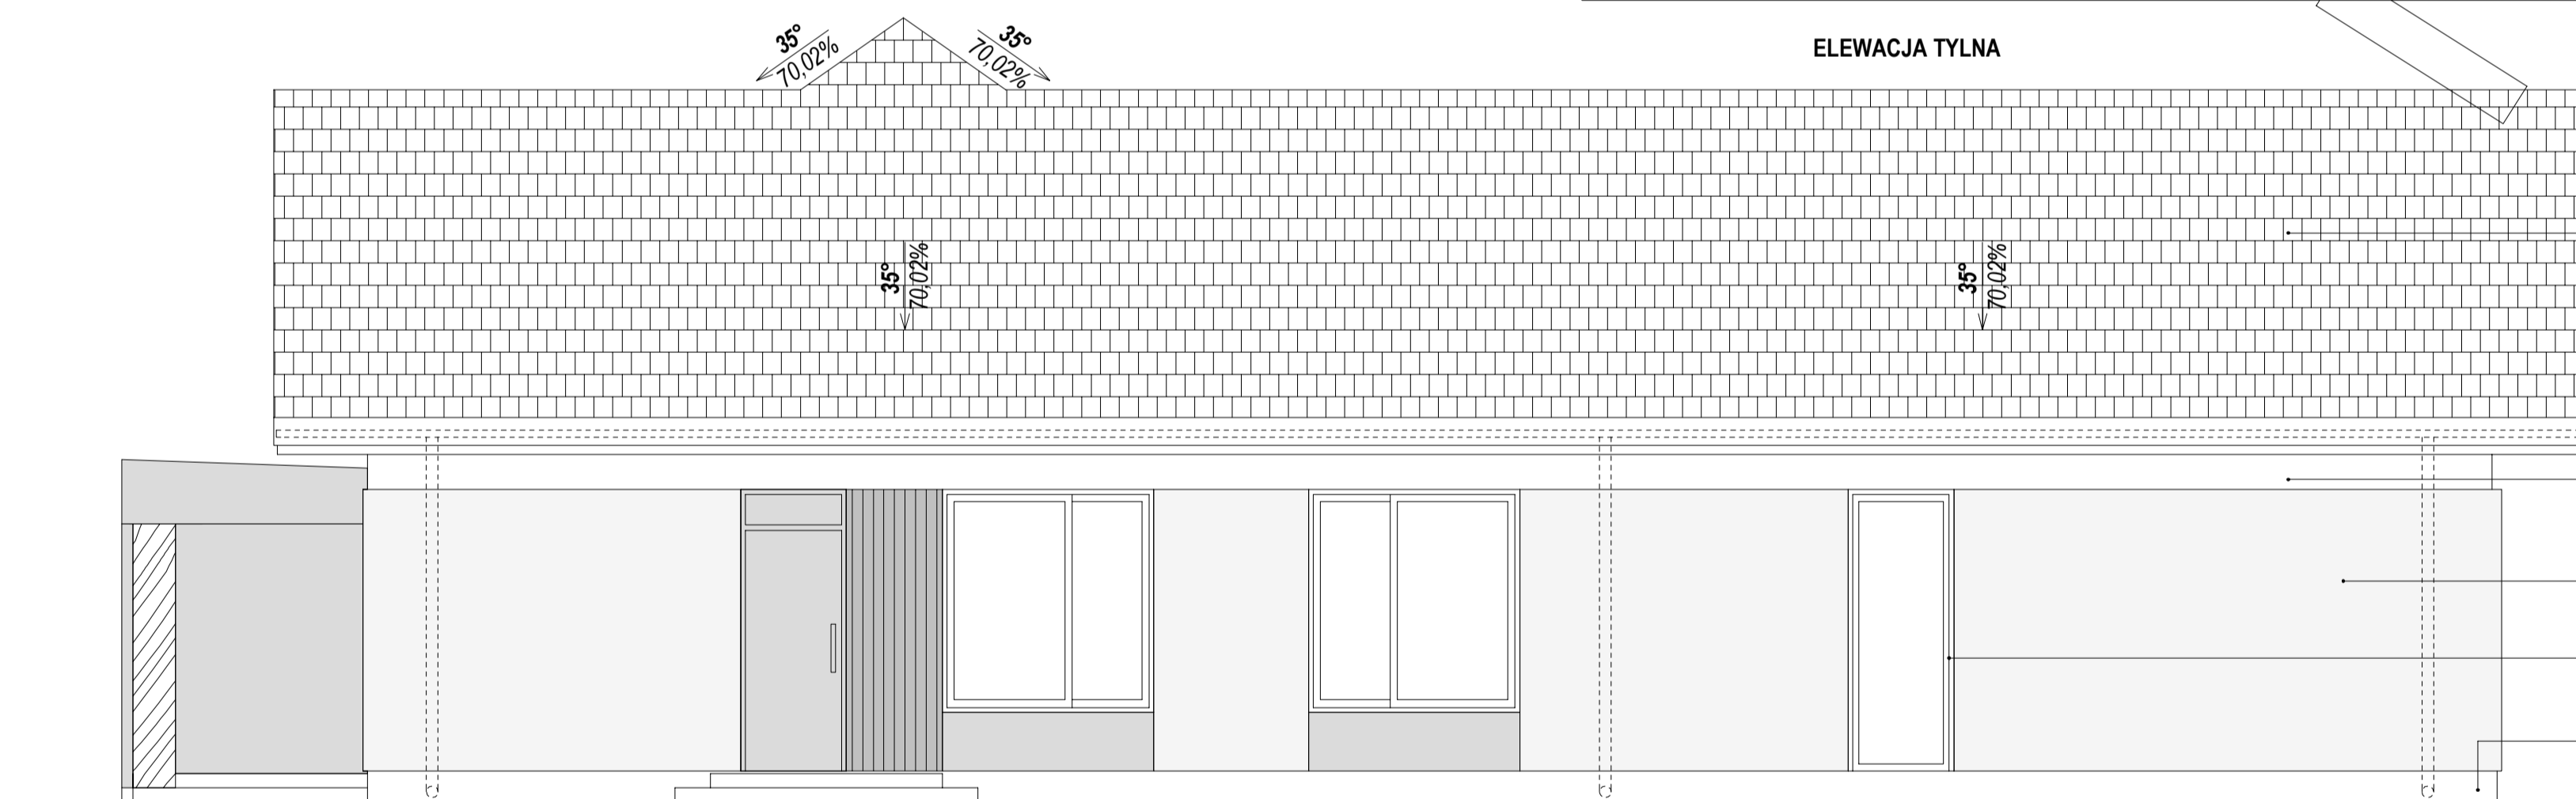

ELEWACJA FRONTOWA

- Pokrycie dachowe w kolorze grafitowym
- Oblókła blaszarska w kolorze pokrycia dachowego
- Deska okapowa w kolorze białym
- Deska elewacyjna (poziomo) w kolorze naturalnego drewna
- Tynk cienkowarstwowy w kolorze białym
- Tynk cienkowarstwowy w kolorze szarym
- Beton architektoniczny
- Stolaria okienna i drzwiowa w kolorze grafitowym
- Tynk zwykły w kolorze białym

ELEWACJA TYLNA

- Pokrycie dachowe w kolorze grafitowym
- Oblókła blaszarska w kolorze pokrycia dachowego
- Deska okapowa w kolorze białym
- Deska elewacyjna (poziomo) w kolorze naturalnego drewna
- Tynk cienkowarstwowy w kolorze białym
- Tynk cienkowarstwowy w kolorze szarym
- Stolaria okienna i drzwiowa w kolorze grafitowym
- Tynk zwykły w kolorze białym

ELEWACJA BOCZNA

- Pokrycie dachowe w kolorze grafitowym
- Tynk cienkowarstwowy w kolorze białym
- Tynk cienkowarstwowy w kolorze szarym
- Stolaria okienna i drzwiowa w kolorze grafitowym
- Tynk zwykły w kolorze białym

ELEWACJA BOCZNA

- Pokrycie dachowe w kolorze grafitowym
- Tynk cienkowarstwowy w kolorze białym
- Tynk cienkowarstwowy w kolorze szarym
- Beton architektoniczny
- Stolaria okienna i drzwiowa w kolorze grafitowym
- Tynk zwykły w kolorze białym
- Terakota imitacja betonu / imitacja drewna