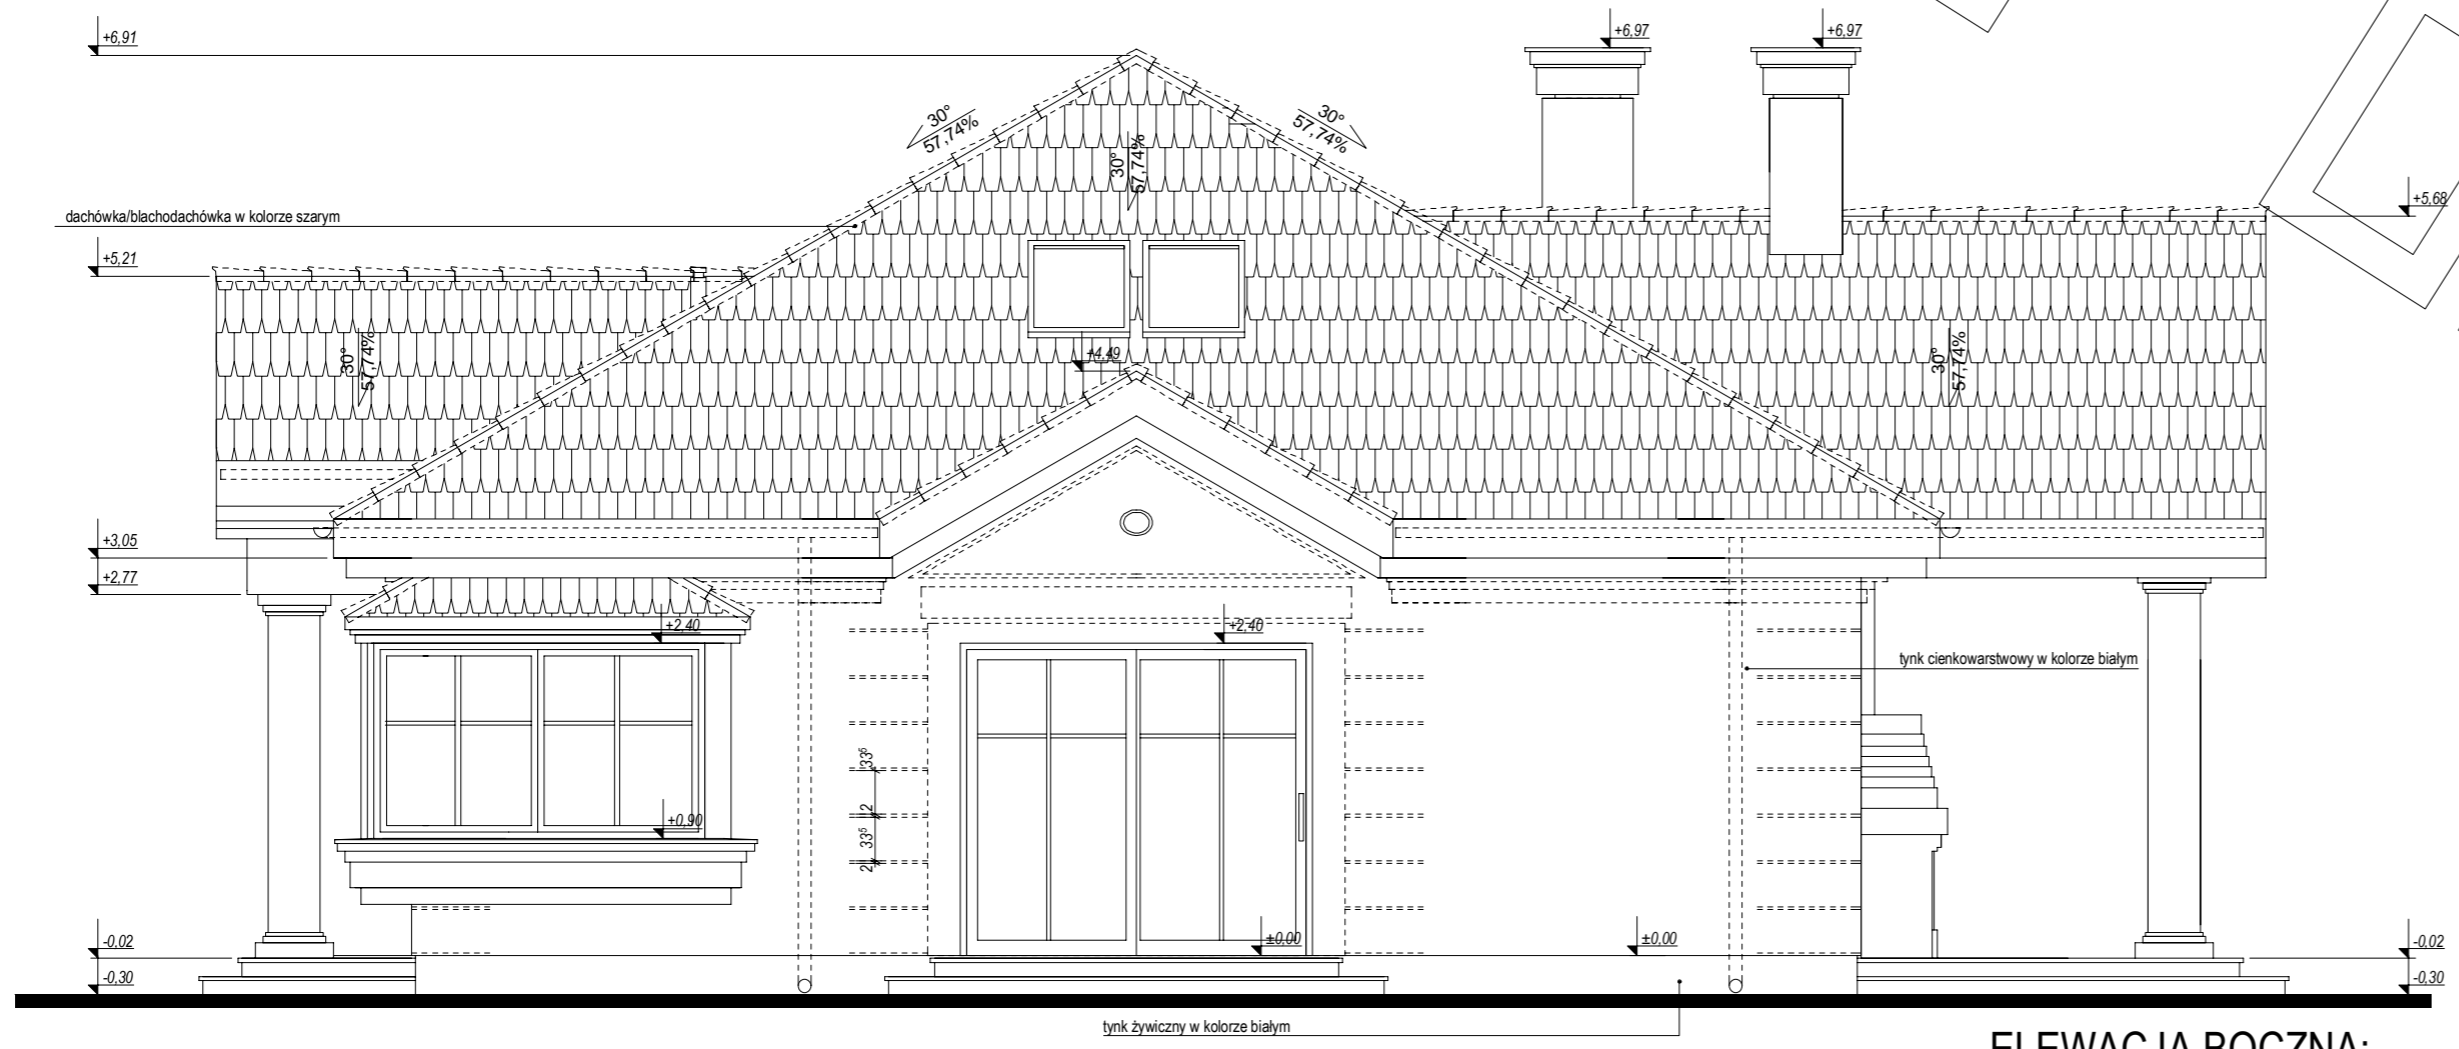

Przedstawiony rysunek jest chroniony prawem autorskim firmy MG PROJEKT
 03-112 Warszawa ul.Uczeniowska 13 tel. (22) 676-66-83 mob. 600-392-884

BUDOWLANA

PRZEKRÓJ B1 - B1

PRZEKRÓJ B2 - B2

PRZEKRÓJ PRZEZ WYKUSZ KUCHENNY

ELEWACJA FRONTOWA:

ELEWACJA BOCZNA:

ELEWACJA TYLNA:

ELEWACJA BOCZNA: