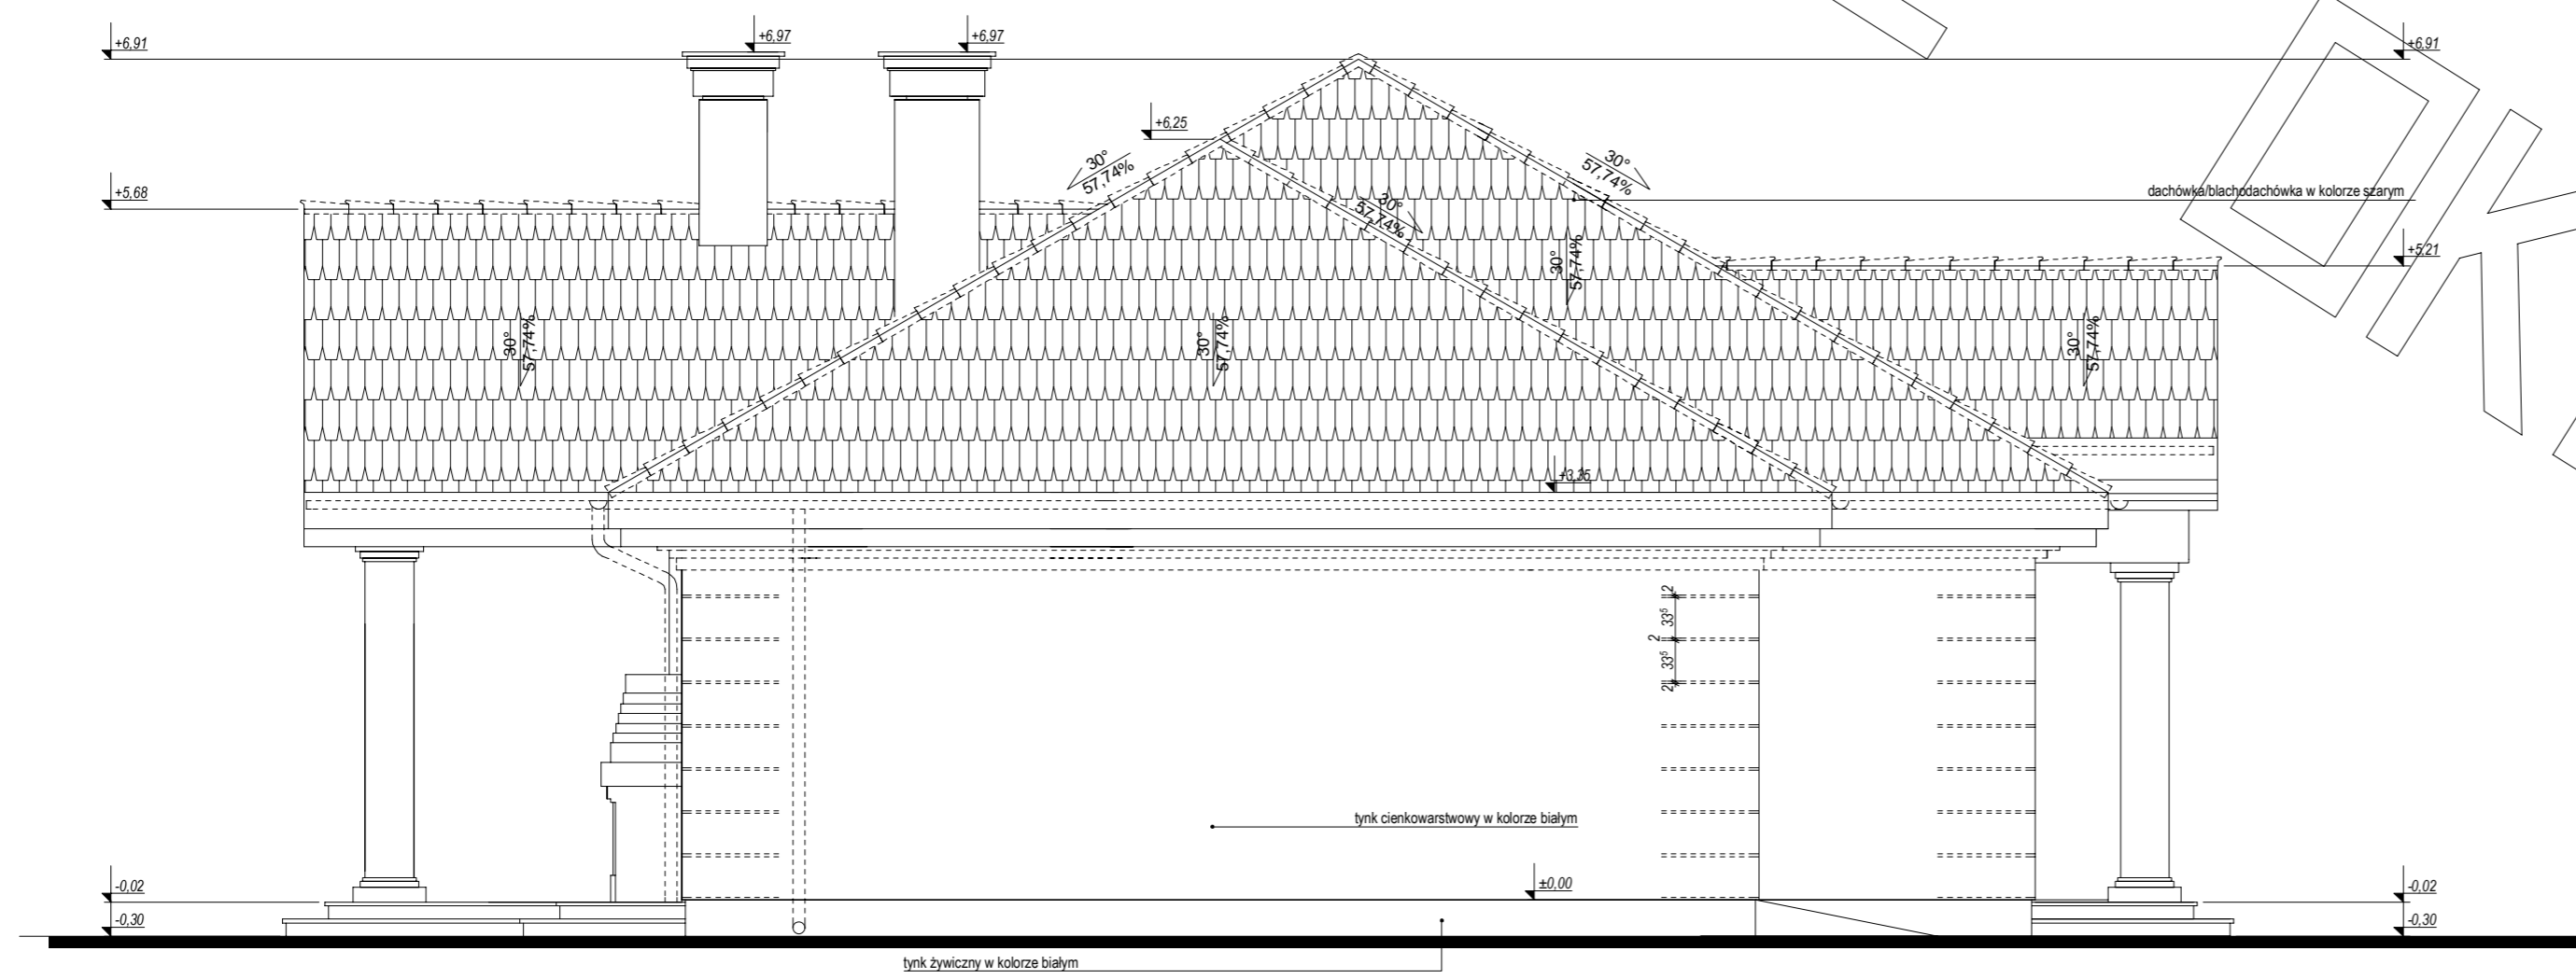

Przedstawiony rysunek jest chroniony prawem autorskim firmy MG PROJEKT
 03-112 Warszawa ul.Uczeniowska 13 tel. (22) 676-66-83 mob. 600-392-884

BUDOWLANA

PRZEKRÓJ B1 - B1

PRZEKRÓJ B2 - B2

PRZEKRÓJ PRZEZ WYKUSZ KUCHENNY

ELEWACJA FRONTOWA:

ELEWACJA BOCZNA:

ELEWACJA TYLNA:

ELEWACJA BOCZNA: