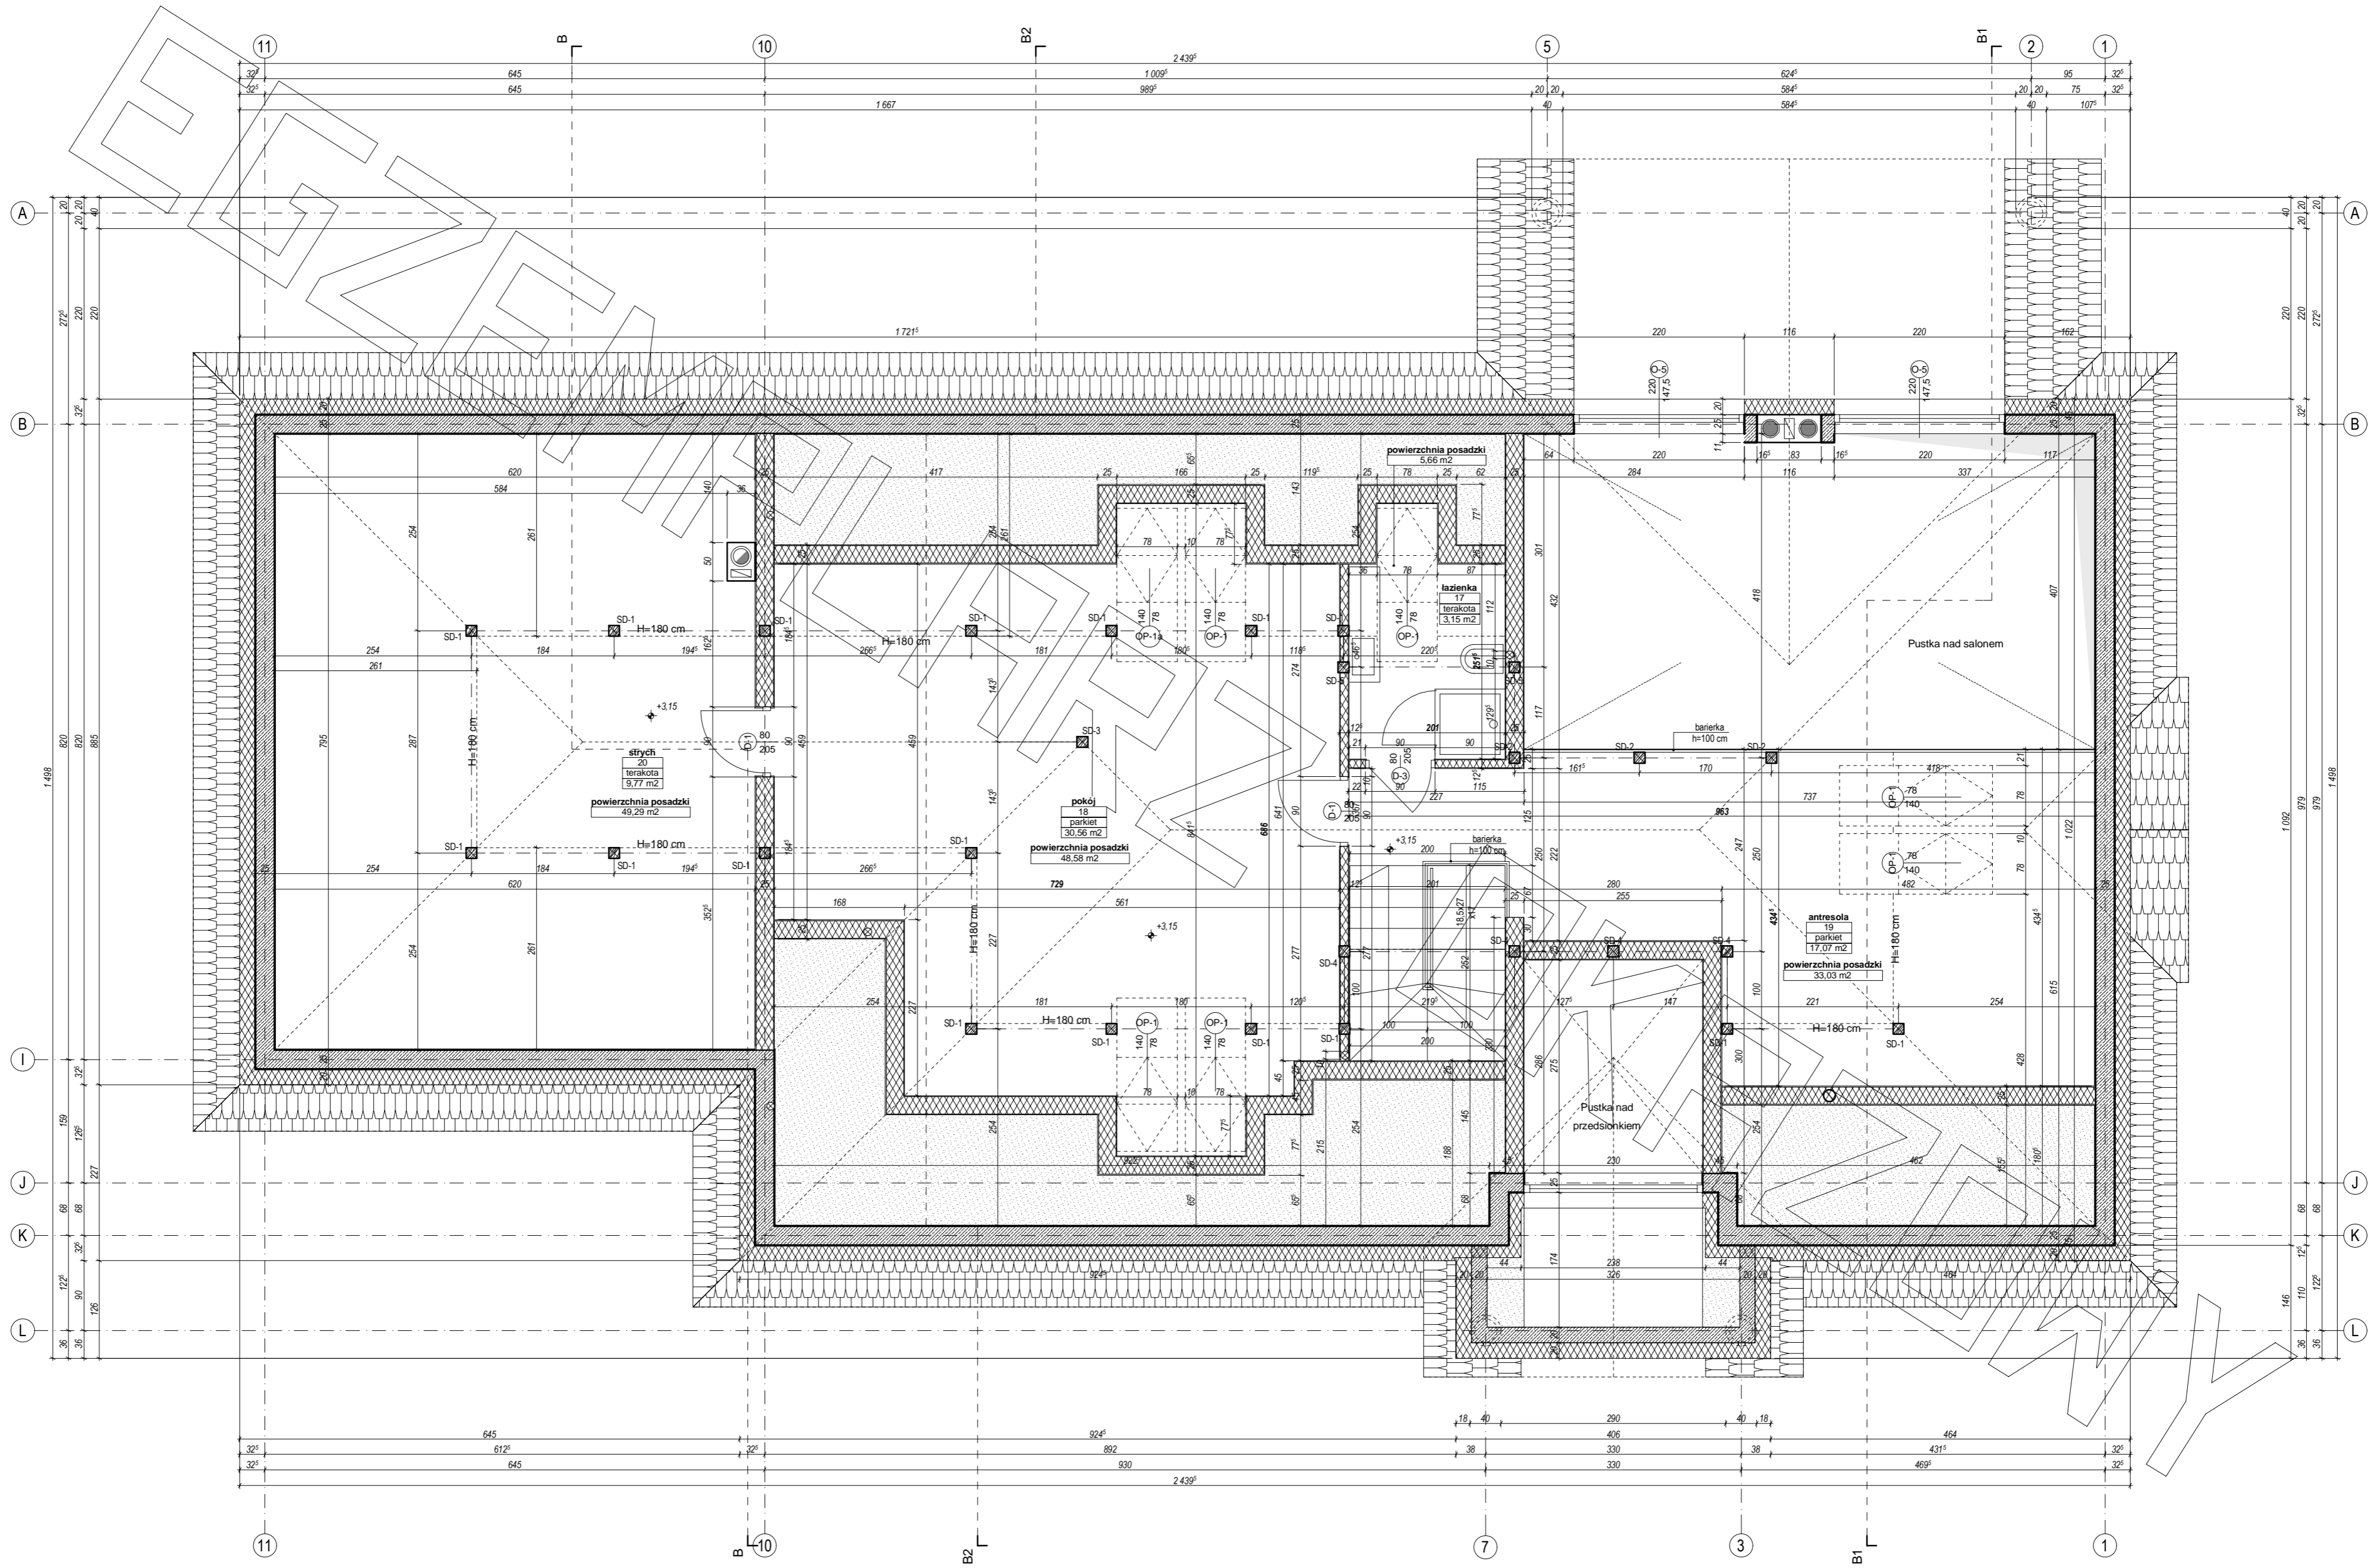

Przedstawiony rysunek jest chroniony prawem autorskim firmy MG PROJEKT
 03-112 Warszawa ul.Uczeniowska 13 tel. (22) 676-66-83 mob. 600-392-884

BUDOWLANA

PRZEKRÓJ B1 - B1

PRZEKRÓJ B2 - B2

PRZEKRÓJ PRZEZ WYKUSZ KUCHENNY

ELEWACJA FRONTOWA:

ELEWACJA BOCZNA:

ELEWACJA TYLNA:

ELEWACJA BOCZNA: