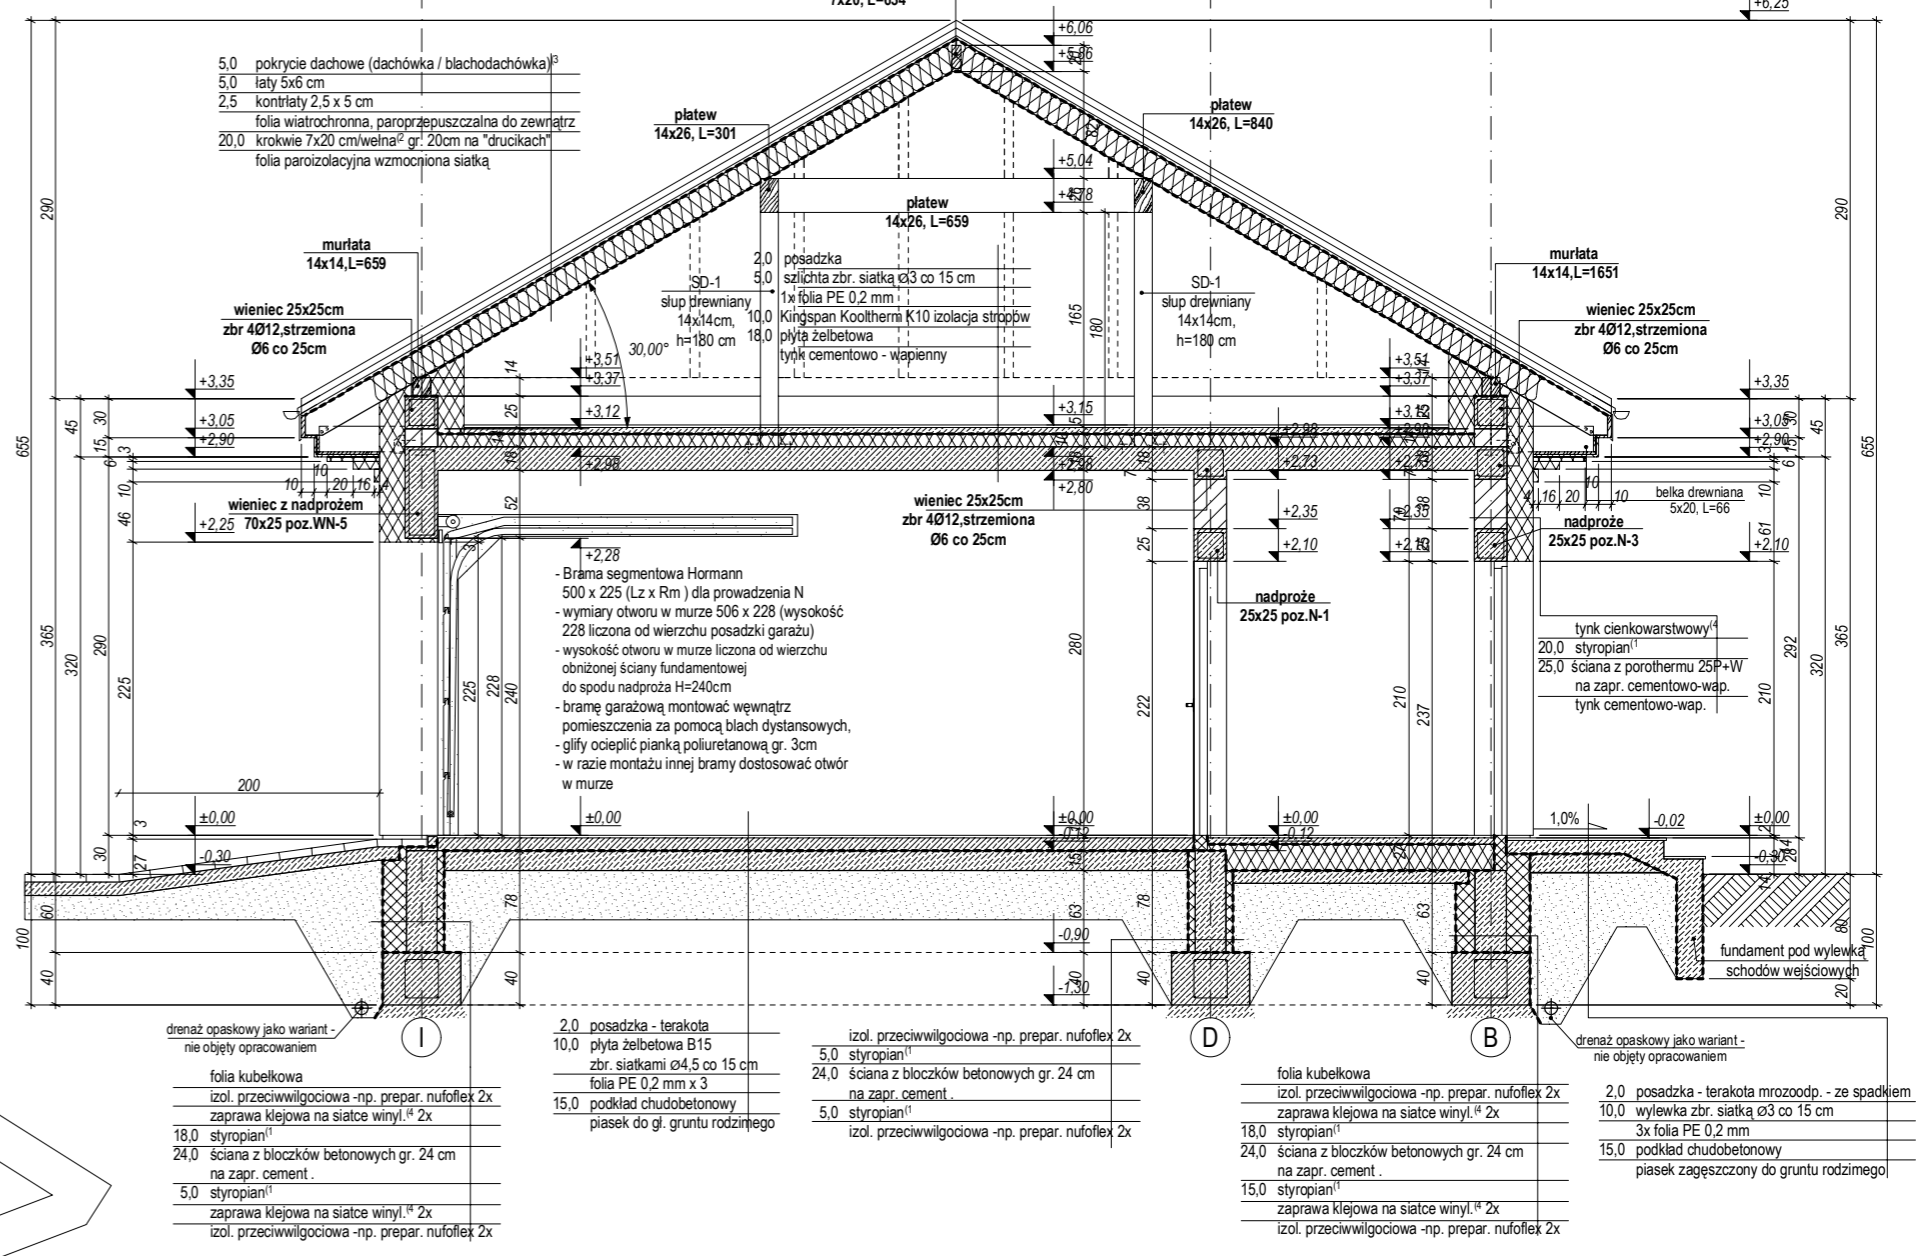

Przedstawiony rysunek jest chroniony prawem autorskim firmy MG PROJEKT
 03-112 Warszawa ul.Uczeniowska 13 tel. (22) 676-66-83 mob. 600-392-884

BUDOWLANA

PRZEKRÓJ B1 - B1

PRZEKRÓJ B2 - B2

PRZEKRÓJ PRZEZ WYKUSZ KUCHENNY

ELEWACJA FRONTOWA:

ELEWACJA BOCZNA:

ELEWACJA TYLNA:

ELEWACJA BOCZNA: