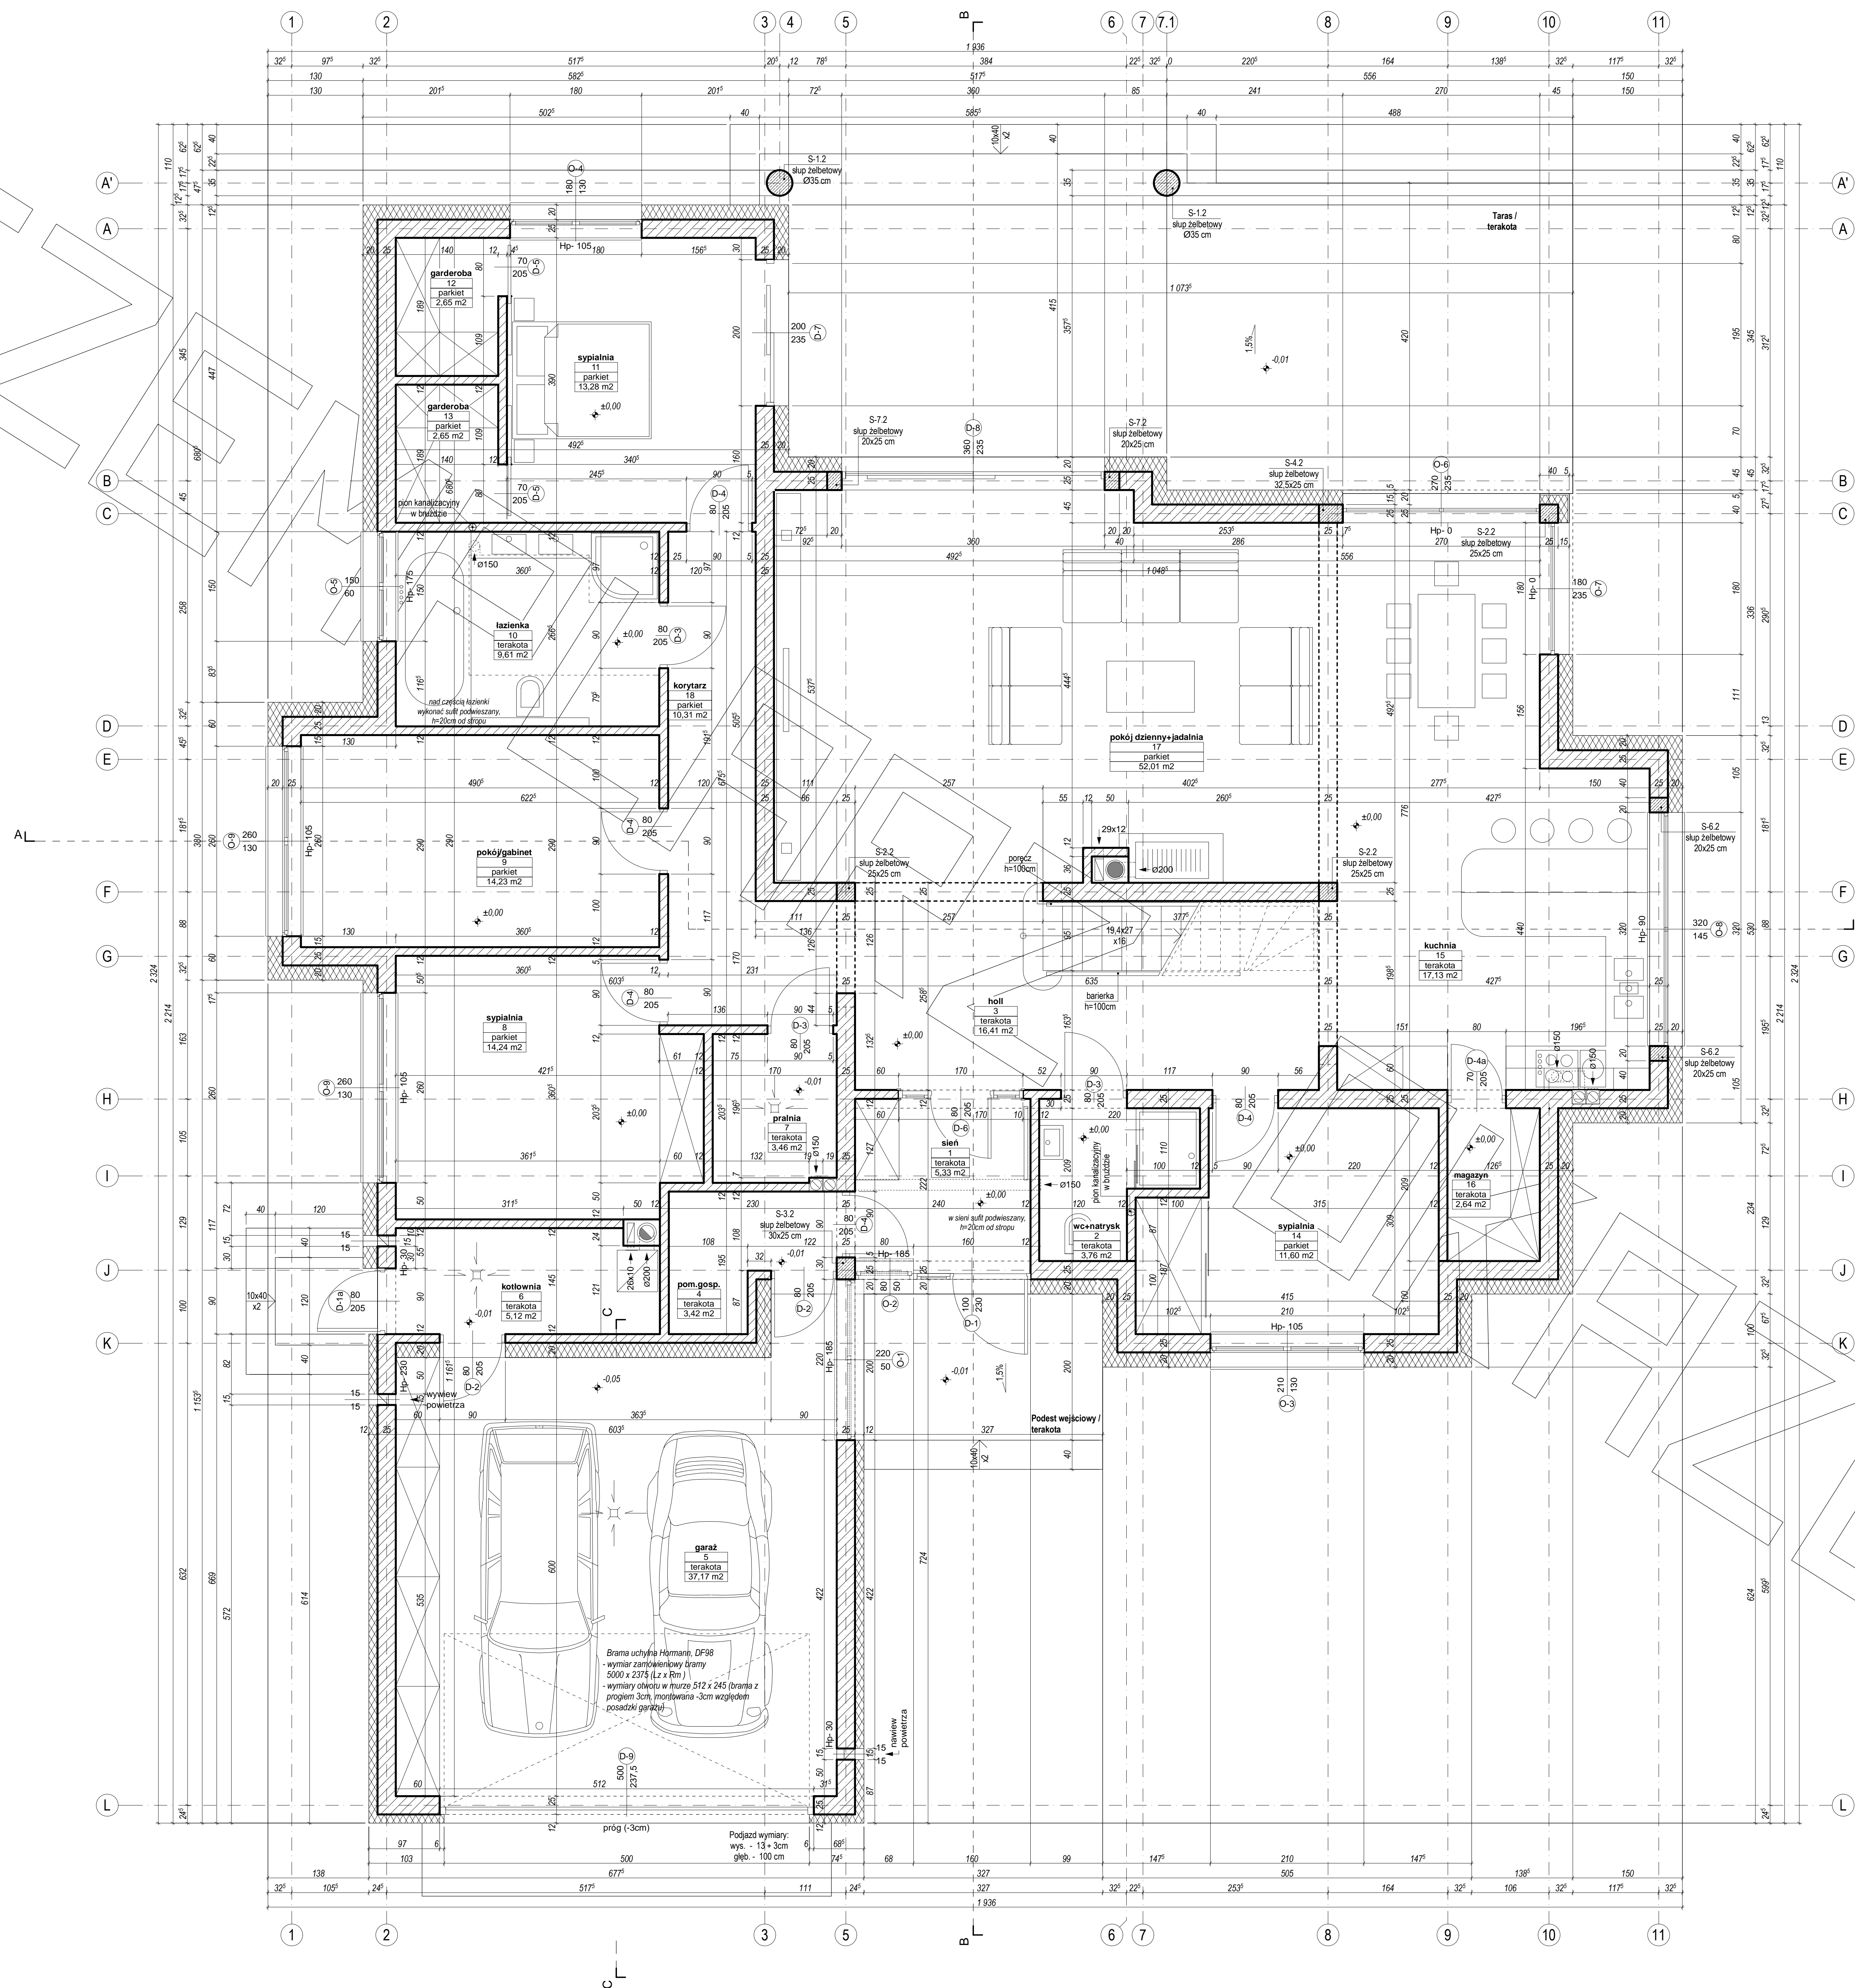

RZUT PARTERU

Produkt wymiary
wys. - 13 + 3cm
głęb. - 100 cm