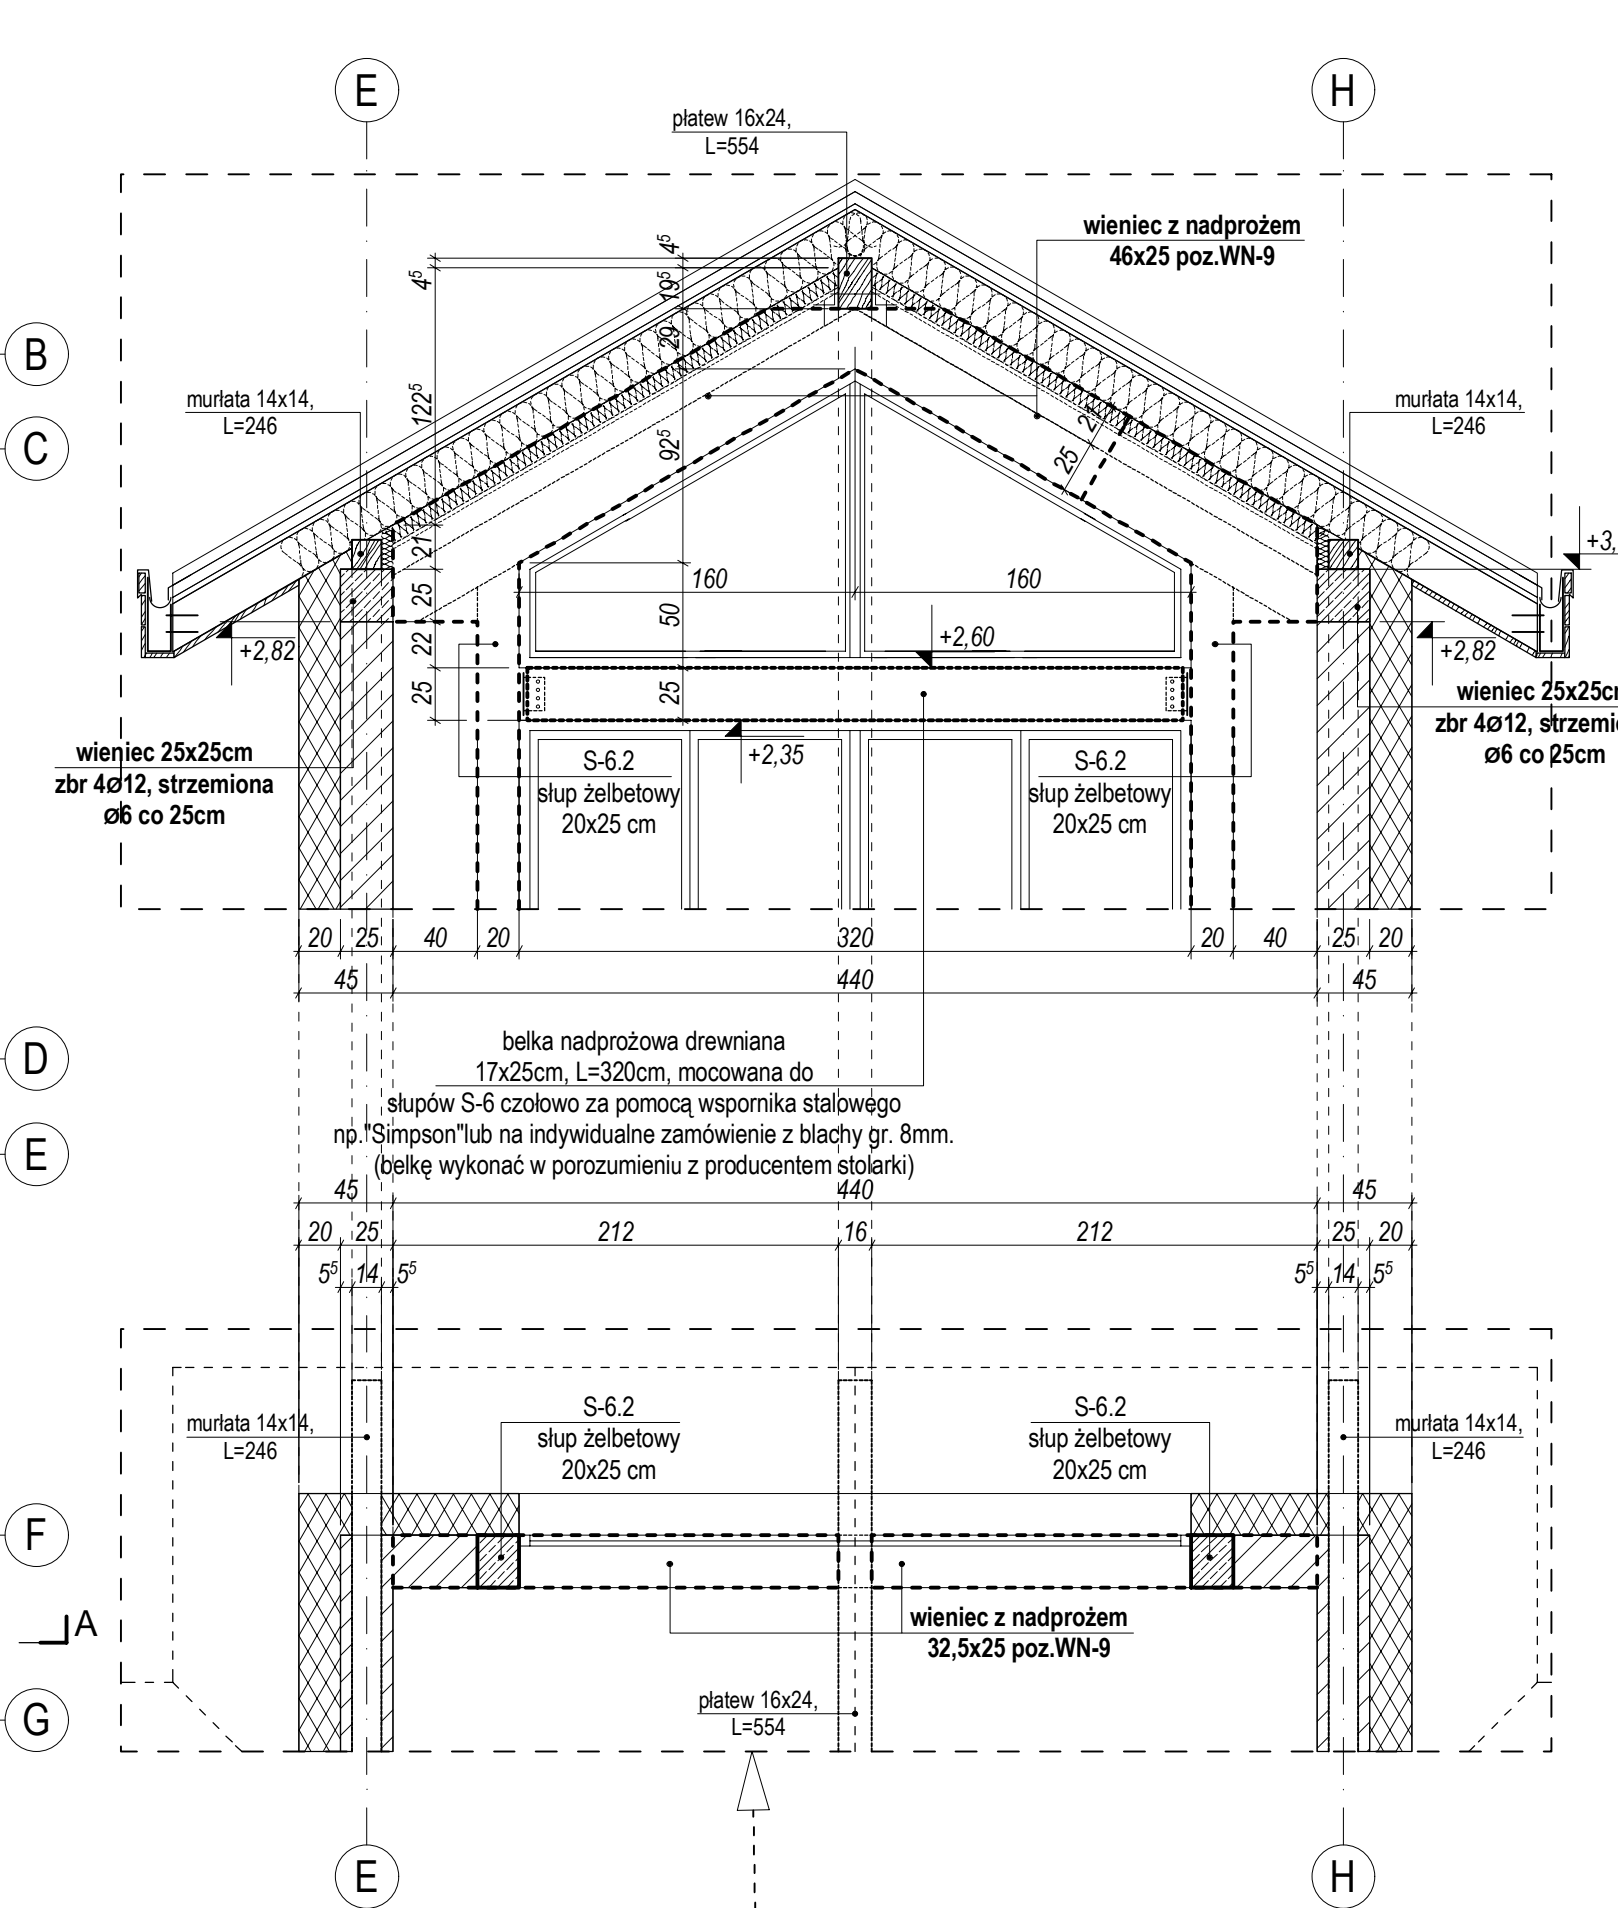

RZUT PARTERU

Brama uchylna HEMARU, DFN8
 - wymiar zastawkowej bramy
 5000 x 2375 (L x P)
 - wymiary ramki w trasie 512 x 245 (brama z
 programem Sch, montowana -3cm względem
 posadzki garażu)

Produkt wymiary
 wys. - 13 + 3cm
 głęb. - 100 cm

RZUT STRYCHU

PRZEKRÓJ

A-A

B-B

C-C

ELEWACJE