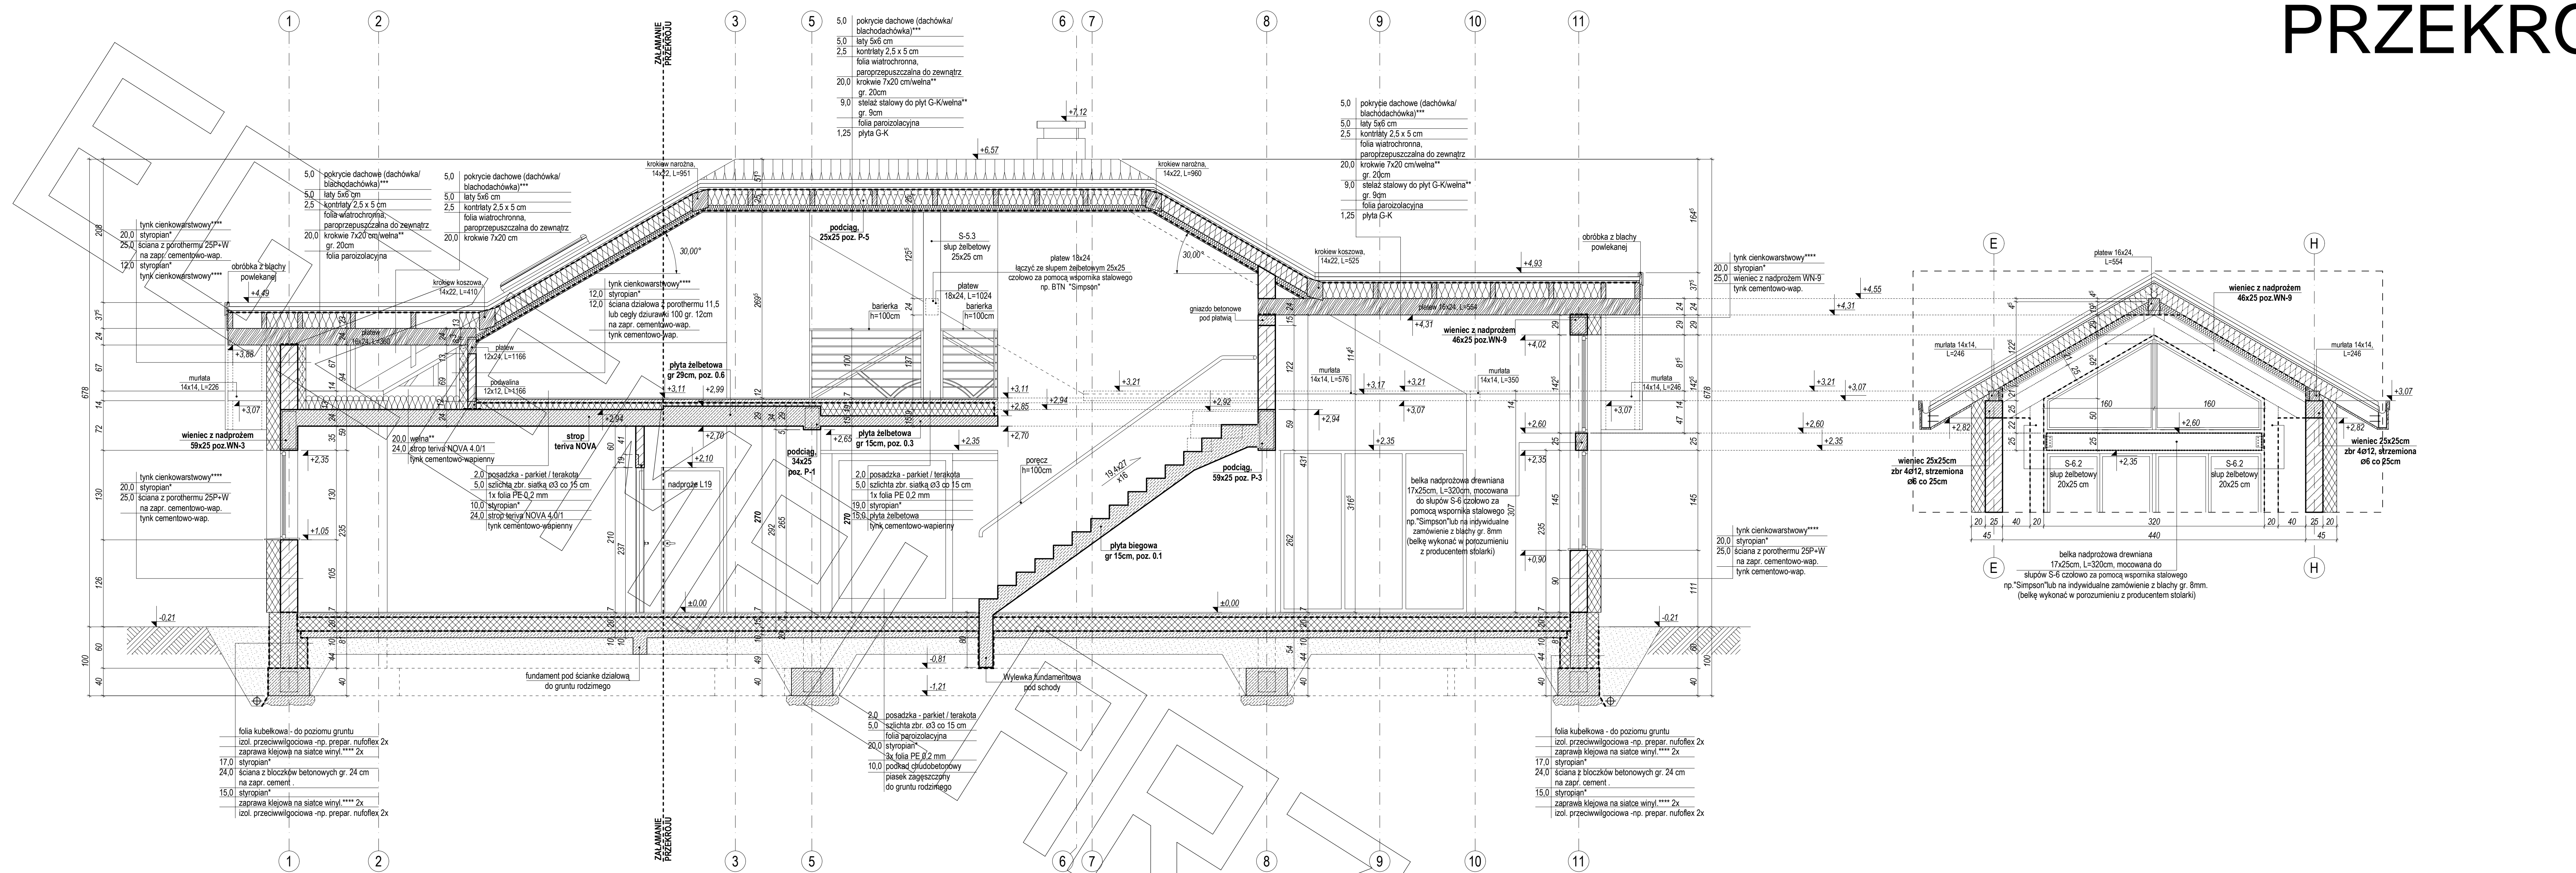

RZUT PARTERU

Brama uchylna HEMARU, DFN8
 - wymiar zastawkowej bramy
 5000 x 2375 (L x P)
 - wymiary ramki w trasie 512 x 245 (brama z
 programem Sch, montowana -3cm względem
 posadzki garażu)

Produkt wymiary
 wys. - 13 + 3cm
 głęb. - 100 cm

RZUT STRYCHU

PRZEKRÓJ

A-A

B-B

C-C

ELEWACJE