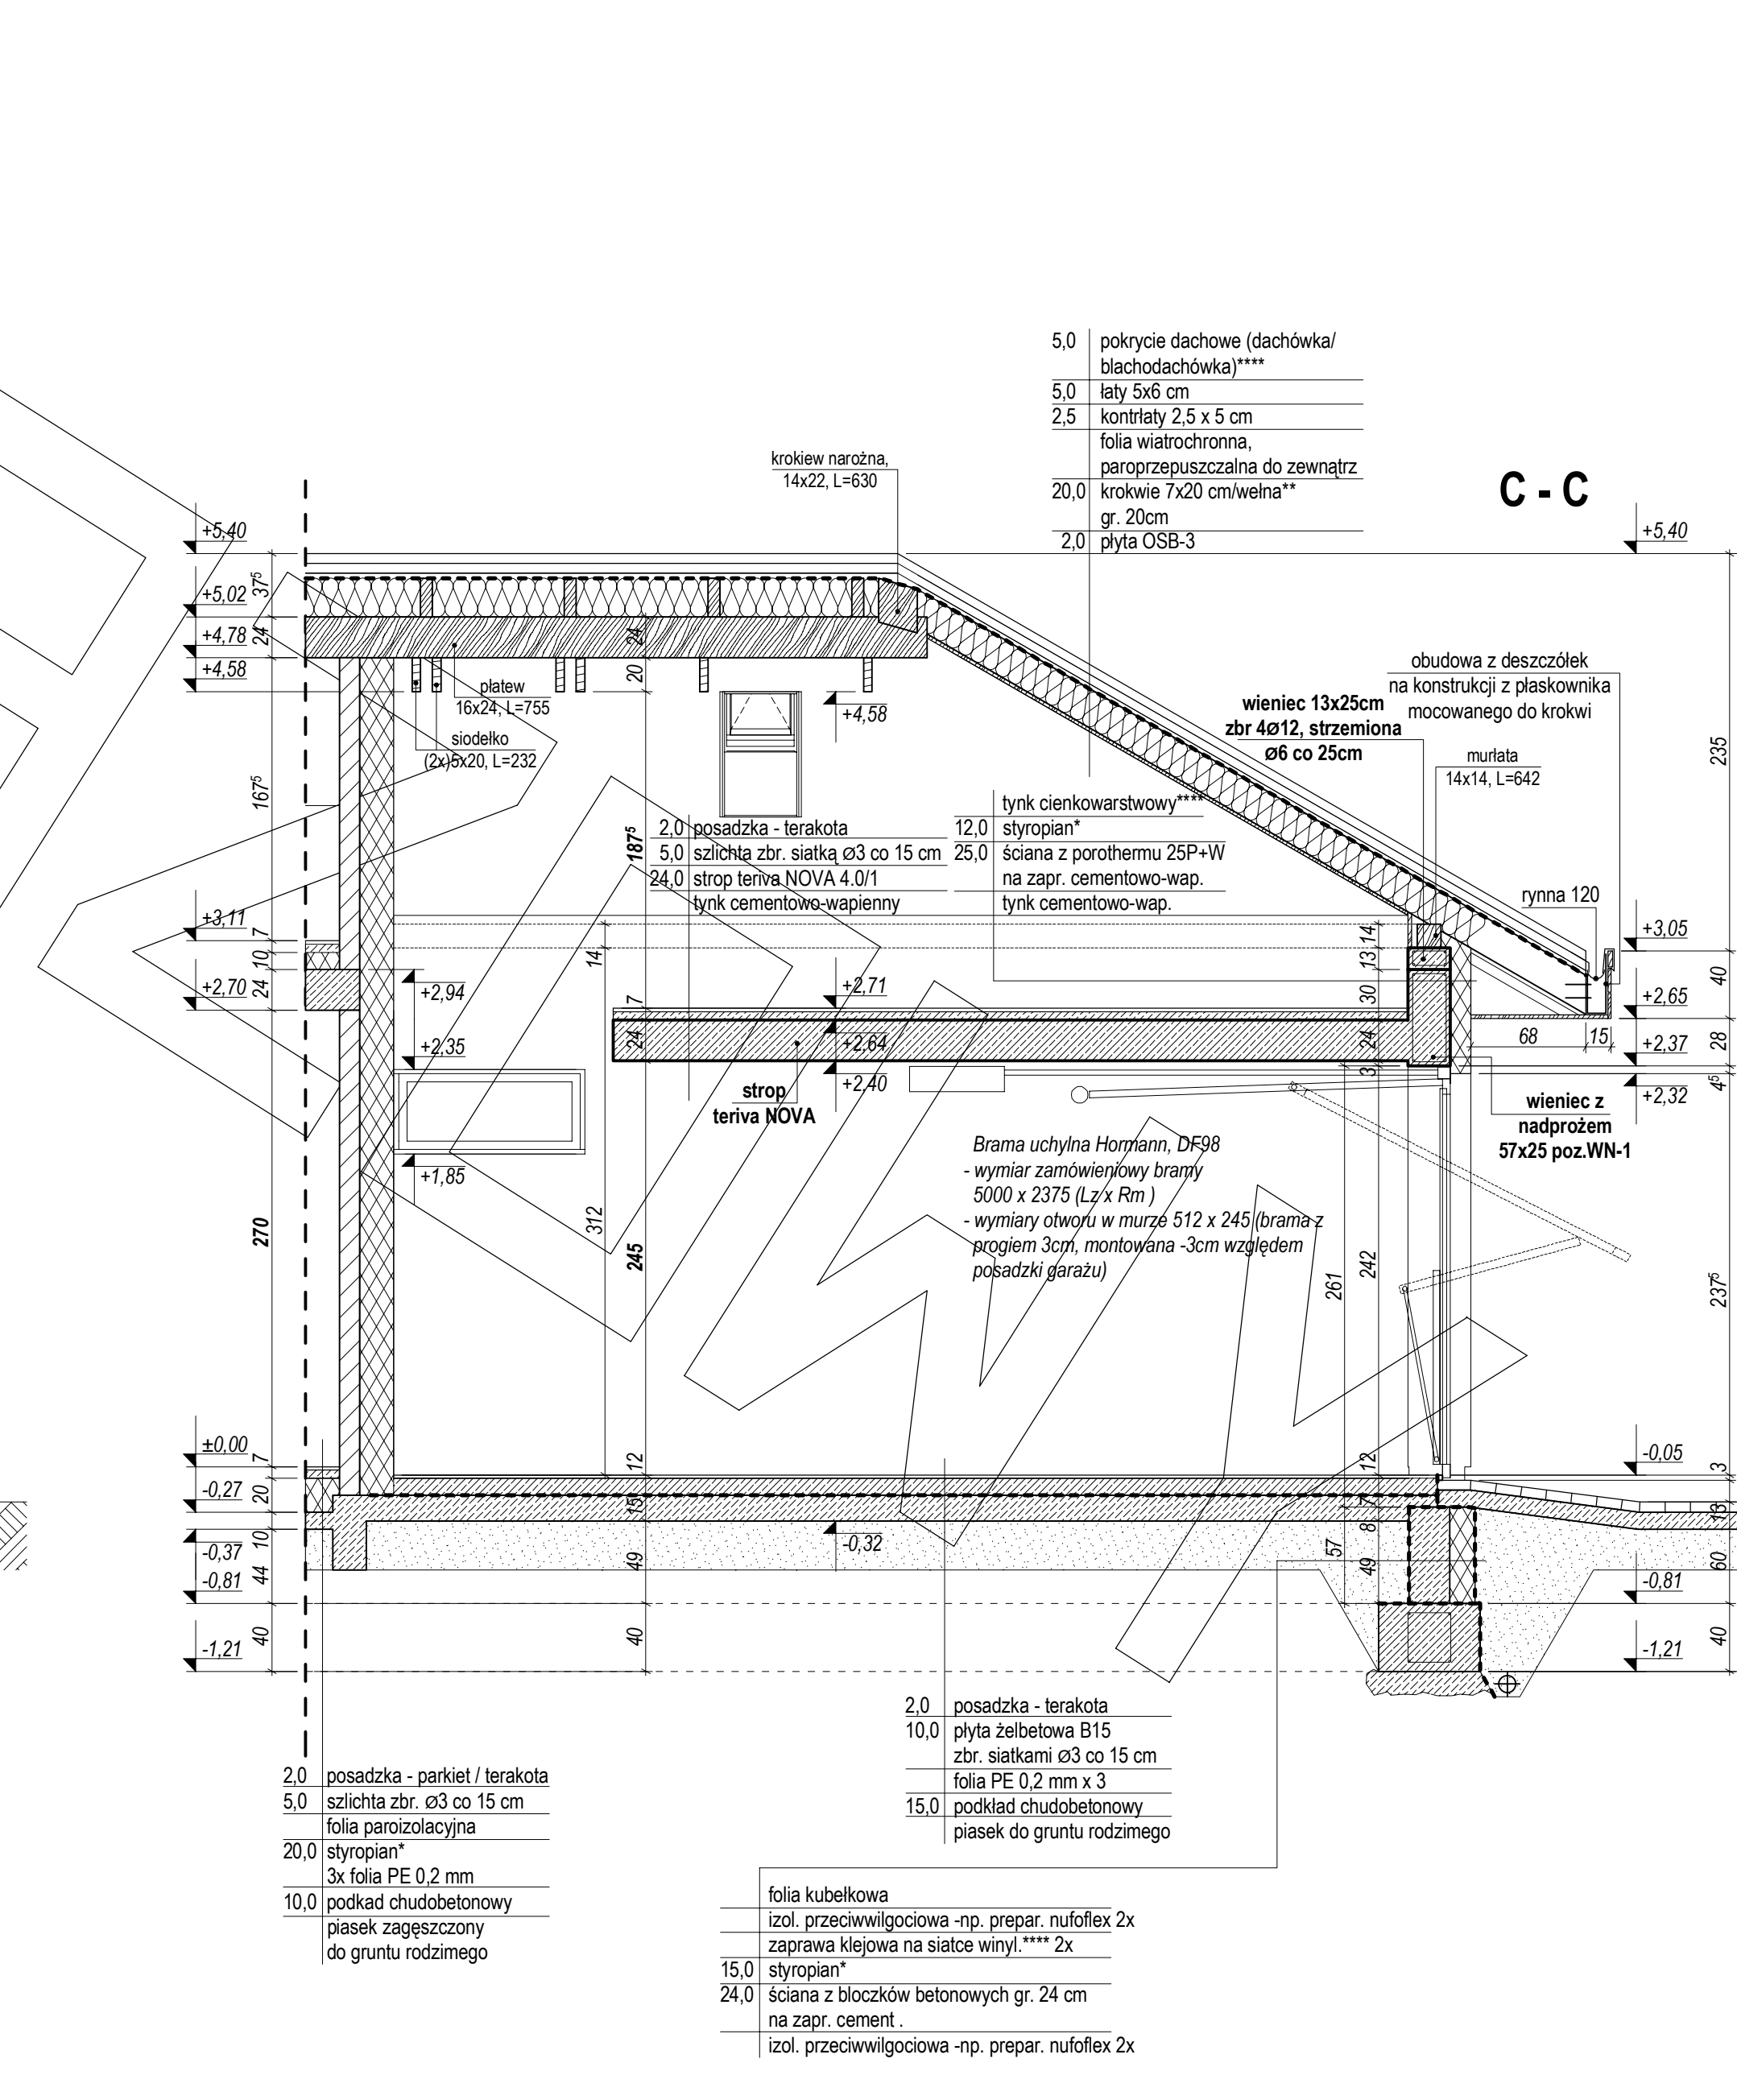

RZUT PARTERU

Brama uchylna HEMARU, DFN8
 - wymiar zastawkowej bramy
 5000 x 2375 (L x P)
 - wymiary ramki w trasie 512 x 245 (brama z
 programem Sch, montowana -3cm względem
 posadzki garażu)

Produkt wymiary
 wys. - 13 + 3cm
 głęb. - 100 cm

RZUT STRYCHU

PRZEKRÓJ

A-A

B-B

C-C

ELEWACJE