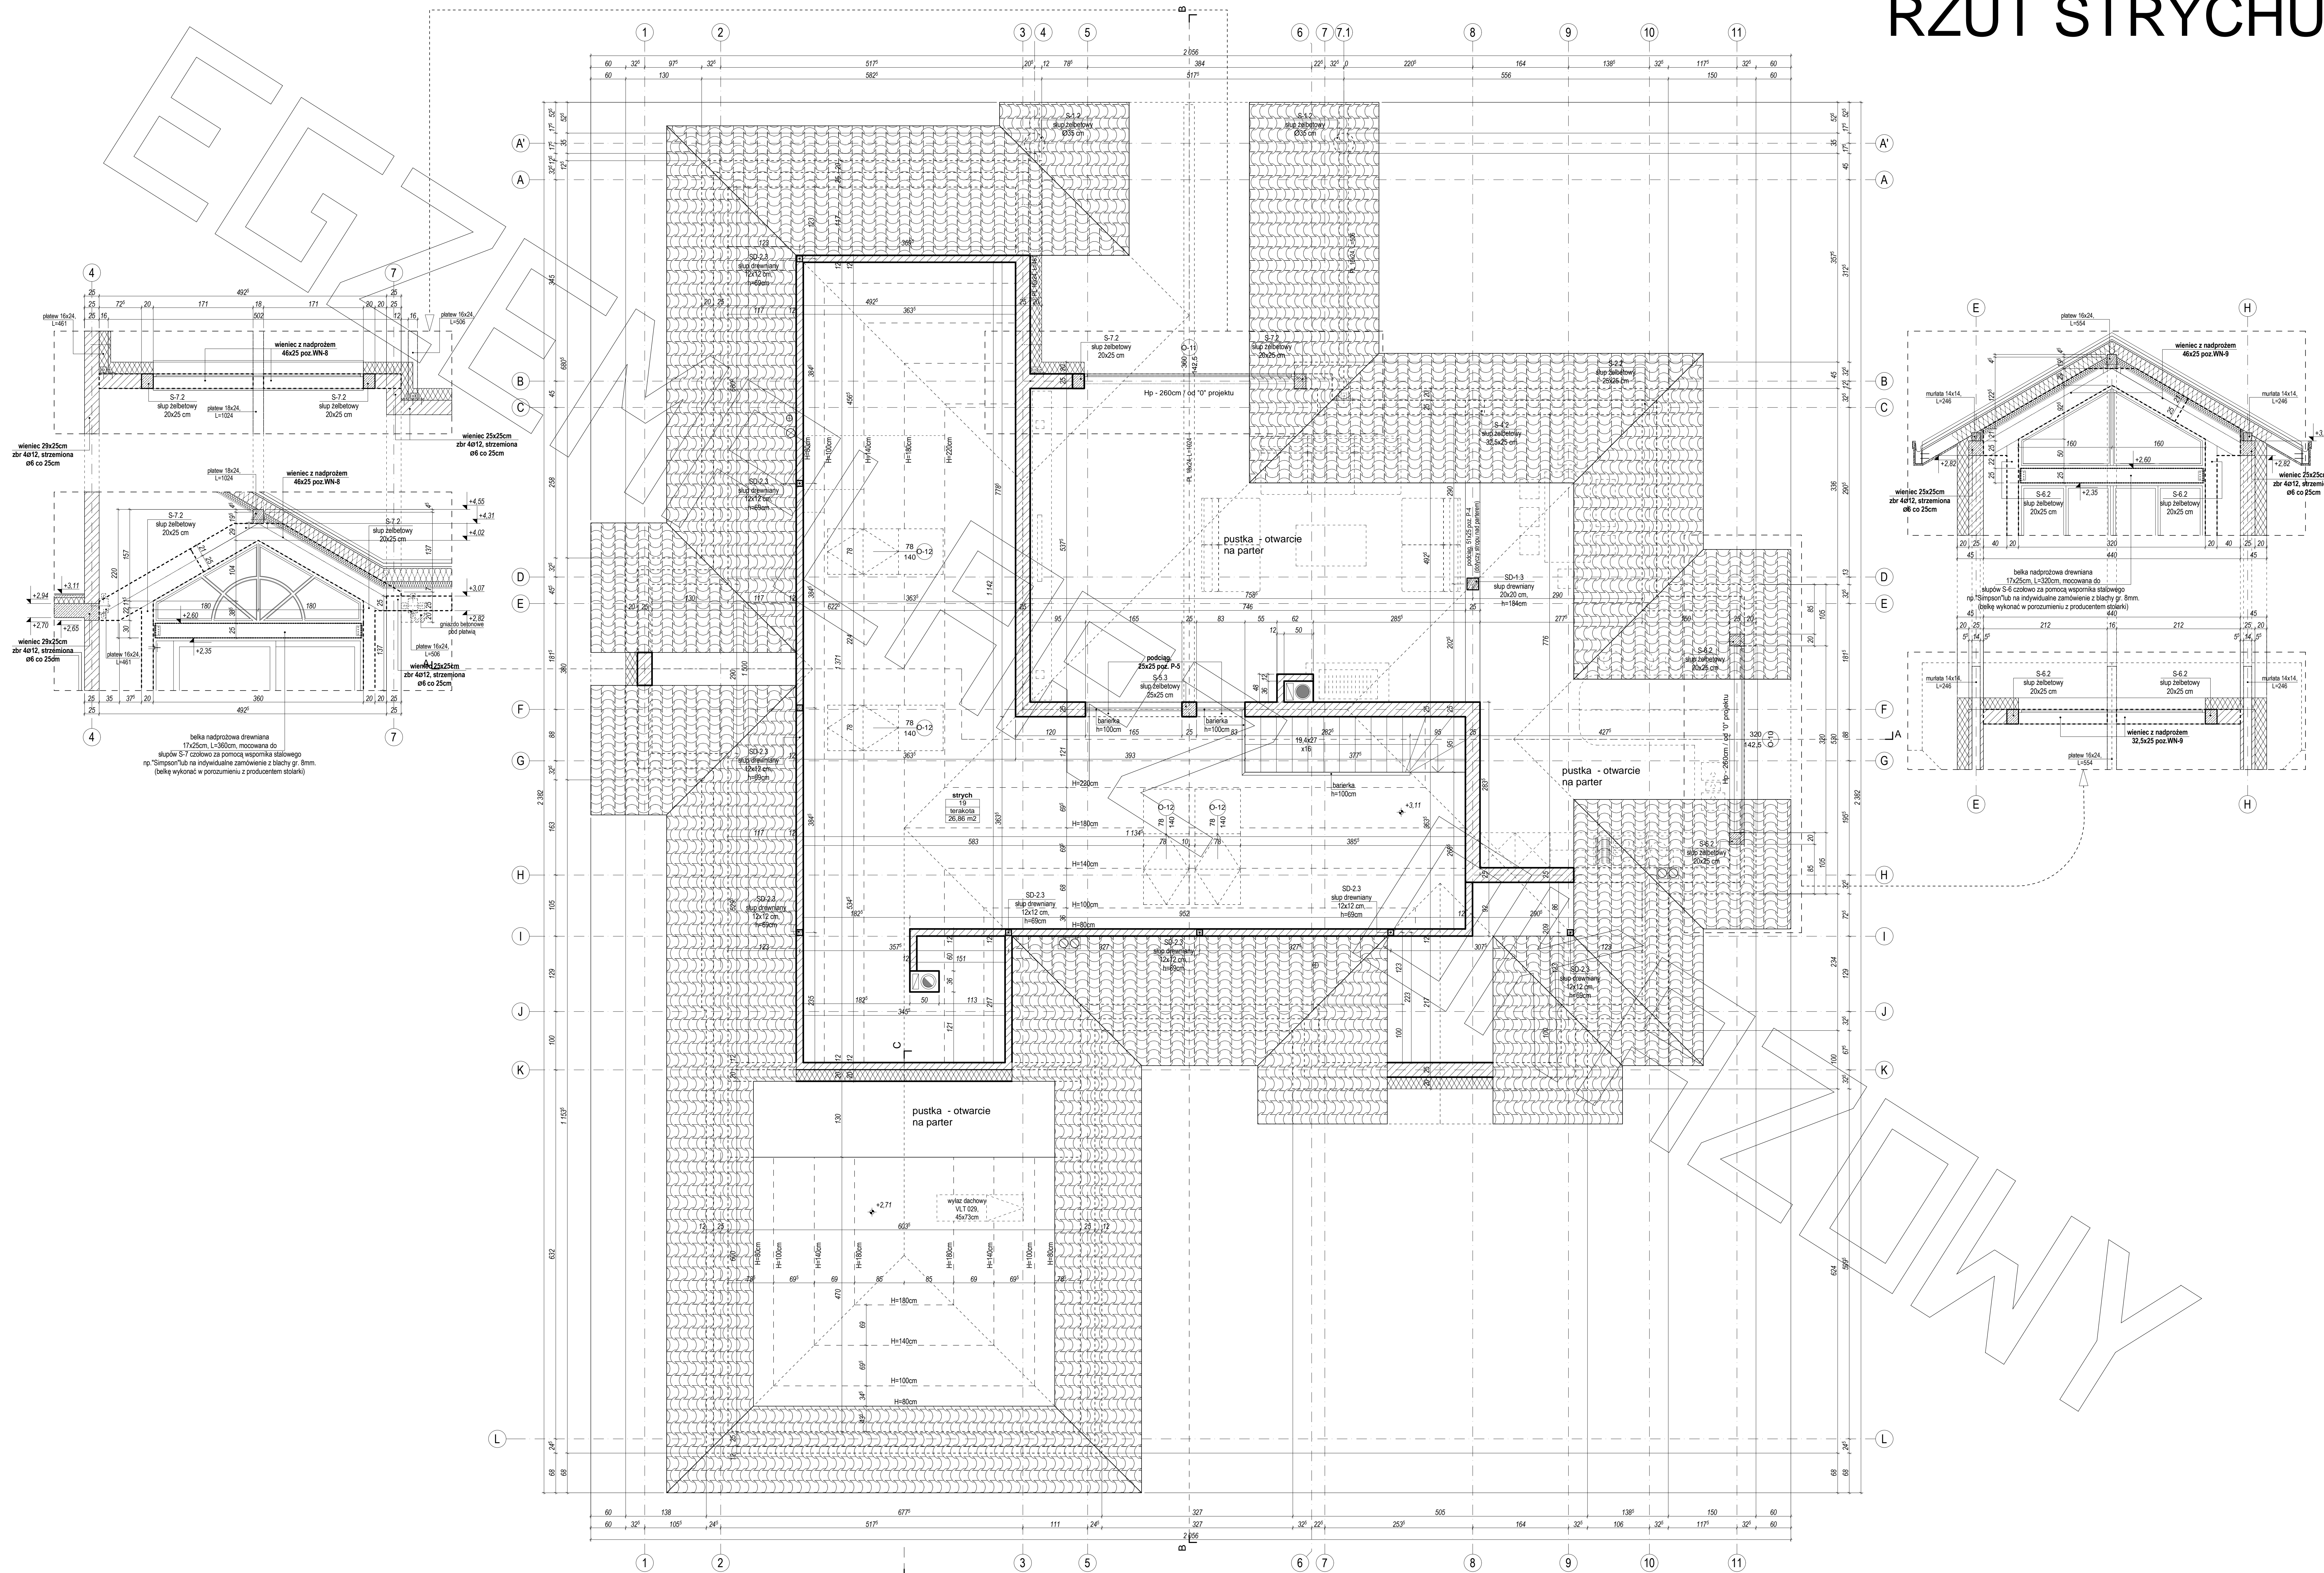

RZUT PARTERU

Brama uchylna HEMARU, DFN8
 - wymiar zastawkowej bramy
 5000 x 2375 (L x P)
 - wymiary ramki w trasie 512 x 245 (brama z
 programem Sch, montowana -3cm względem
 posadzki garażu)

Produkt wymiary
 wys. - 13 + 3cm
 głęb. - 100 cm

RZUT STRYCHU

PRZEKRÓJ

A-A

B-B

C-C

ELEWACJE