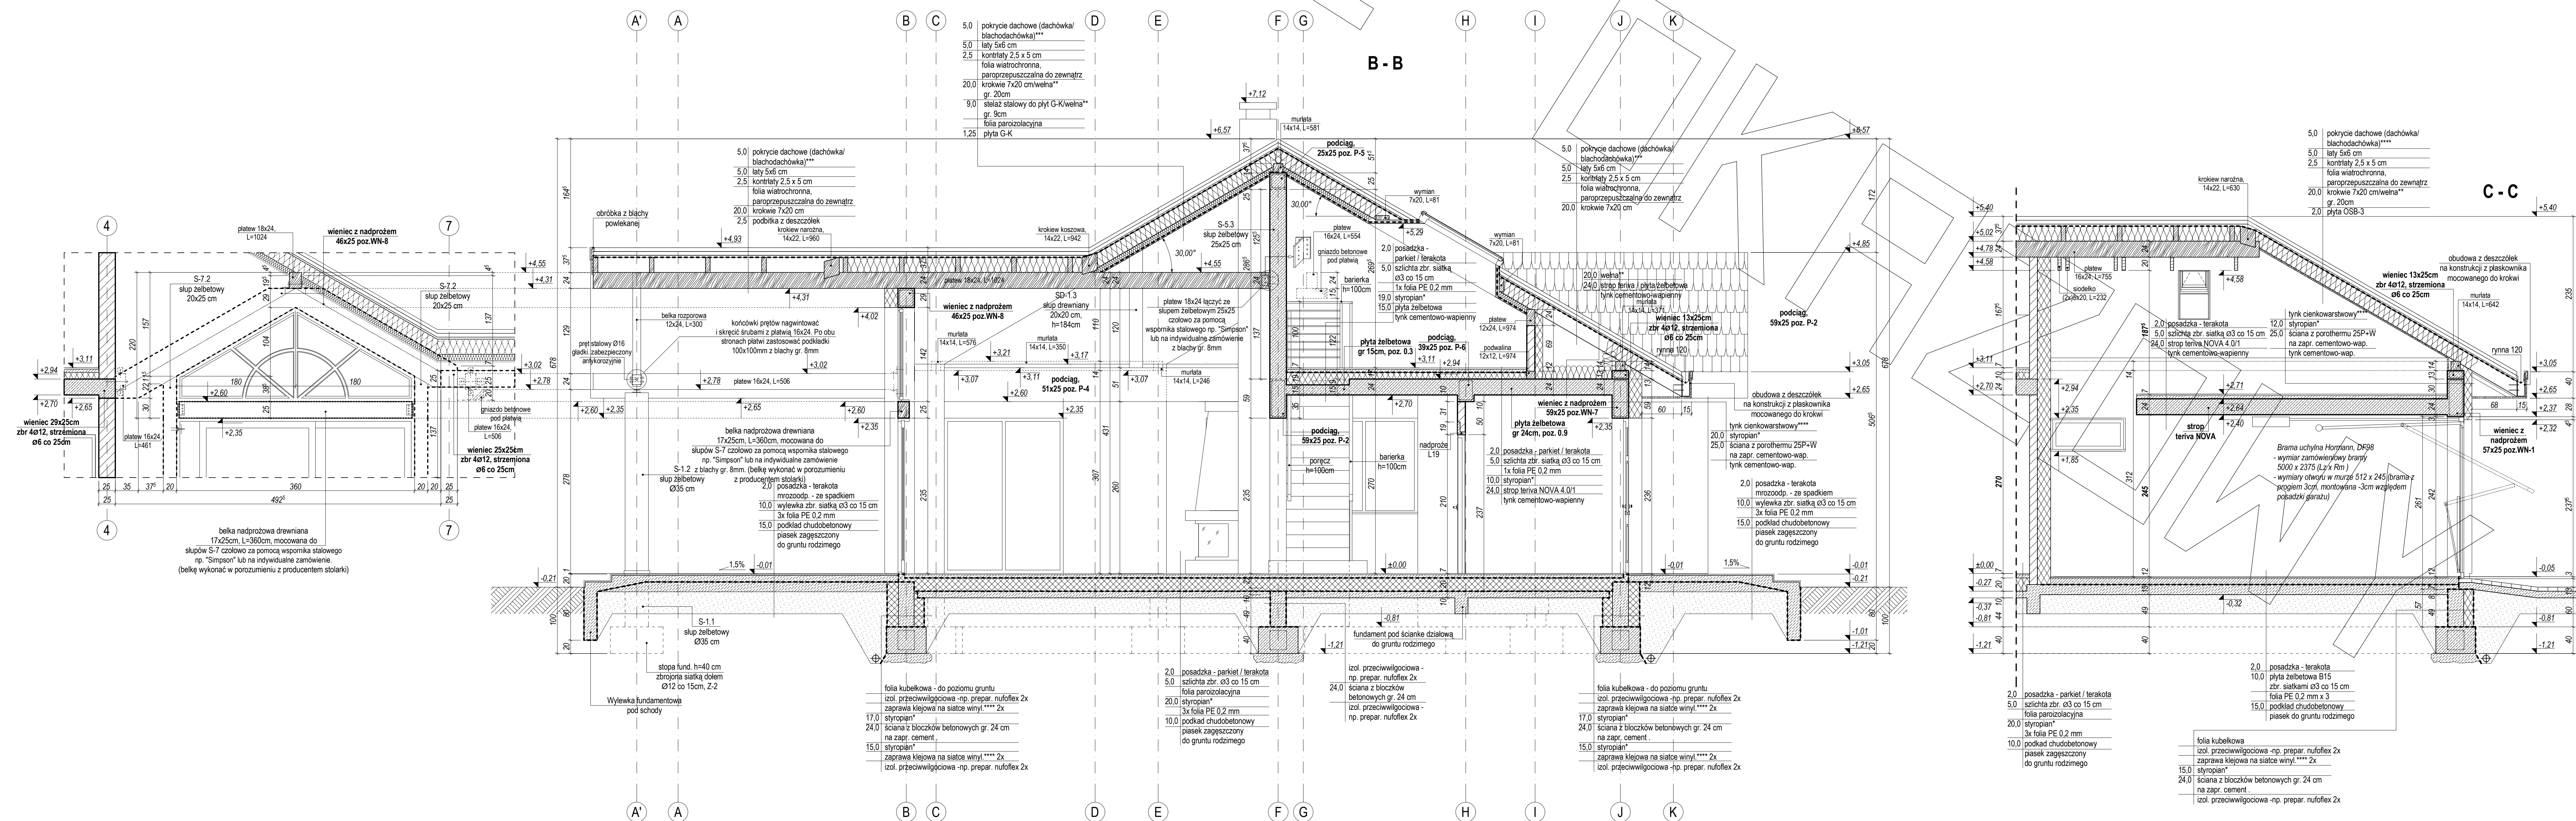

RZUT PARTERU

Brama uchylna HEMARU, DFN8
 - wymiar zastawkowej bramy
 5000 x 2375 (L x P)
 - wymiary ramki w trasie 512 x 245 (brama z
 programem Sch, montowana -3cm względem
 posadzki garażu)

Produkt wymiary
 wys. - 13 + 3cm
 głęb. - 100 cm

RZUT STRYCHU

PRZEKRÓJ

A-A

B-B

C-C

ELEWACJE